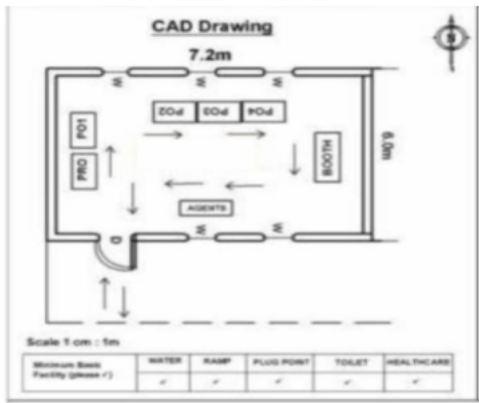

Google Map View

Polling Station Building Front View

Polling Station Front View

Cad View

Key MAP View

சட்டமன்றத் தொகுதியின் எண் மற்றும் பெயர் : 58-பென்னாகரம்  
பிரிவு எண் மற்றும் பெயர் 1-அளேபுரம் (வ.கி) கூத்தப்பாடி (ஊ), பூதிப்பட்டி