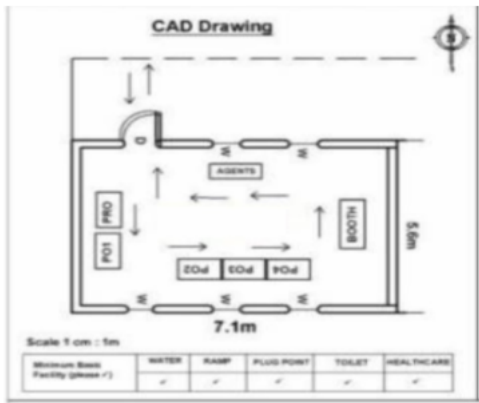

கையொப்பம்

Nazri Naksha

Google Map View

Polling Station Building Front View

Polling Station Front View

Cad View

Key MAP View

| | | | | | |
|---|------------|--|------------|--|------------|
| 1 பெயர் : செவ்வந்தி கணவர் பெயர்: பழனி வீட்டு எண் : 1 வயது : 34 பாலினம் : பெண் Photo is available | IEB0361303 | 2 பெயர் : தங்கம்மாள் கணவர் பெயர்: கிருஷ்ணன் வீட்டு எண் : 1 வயது : 34 பாலினம் : பெண் Photo is available | IEB0709337 | 3 பெயர் : சபரி தந்தை பெயர்: முருகன் வீட்டு எண் : 1 வயது : 29 பாலினம் : ஆண் Photo is available | IEB0966325 |
| 4 பெயர் : ஈஸ்வரன் மு தந்தை பெயர்: முருகேசன் வீட்டு எண் : 1 வயது : 22 பாலினம் : ஆண் Photo is available | IEB2173722 | 5 பெயர் : சிவலிங்கம் தந்தை பெயர்: சின்னராஜ் வீட்டு எண் : 1 வயது : 21 பாலினம் : ஆண் Photo is available | IEB2057198 | 6 பெயர் : மாதம்மாள் கணவர் பெயர்: சிவலிங்கம் வீட்டு எண் : 1 வயது : 21 பாலினம் : பெண் Photo is available | IEB2057206 |
| 7 பெயர் : தீபா தந்தை பெயர்: ராமலிங்கம் வீட்டு எண் : 1/202 வயது : 33 பாலினம் : பெண் Photo is available | IEB0612150 | 8 பெயர் : தமிழ்செல்வன் தங்கவேல் தந்தை பெயர்: தங்கவேல் வீட்டு எண் : 1/203 வயது : 35 பாலினம் : ஆண் Photo is available | IEB2195196 | 9 பெயர் : அபிராமி தந்தை பெயர்: ஆறுமுகம் வீட்டு எண் : 1/352 வயது : 27 பாலினம் : பெண் Photo is available | IEB1836642 |
| 10 பெயர் : பிரதாப் தந்தை பெயர்: முருகேசன் வீட்டு எண் : 1/577 வயது : 22 பாலினம் : ஆண் Photo is available | IEB2052108 | 11 பெயர் : பிருந்தா தந்தை பெயர்: முருகேசன் வீட்டு எண் : 1/577 வயது : 20 பாலினம் : பெண் Photo is available | IEB2052090 | 12 பெயர் : அருணா கணவர் பெயர்: குமார் வீட்டு எண் : 2 வயது : 39 பாலினம் : பெண் Photo is available | IEB0165324 |
| 13 பெயர் : சித்ரா கணவர் பெயர்: செல்வம் வீட்டு எண் : 2-3 வயது : 47 பாலினம் : பெண் Photo is available | IEB0529073 | 14 பெயர் : பெருமாள் தந்தை பெயர்: முனுசாமிசுவாமிநாதர் வீட்டு எண் : 2-5C வயது : 52 பாலினம் : ஆண் Photo is available | IEB0120121 | 15 பெயர் : சும்தி கணவர் பெயர்: ஜம்புகுமார் வீட்டு எண் : 2-9 வயது : 34 பாலினம் : பெண் Photo is available | IEB0709345 |
| 16 பெயர் : திவ்யாதர்ஷினி தந்தை பெயர்: மாதேஷ் வீட்டு எண் : 2/351 வயது : 25 பாலினம் : பெண் Photo is available | IEB1850288 | 17 பெயர் : பிரபு தந்தை பெயர்: கிருஷ்ணன் வீட்டு எண் : 2-44 வயது : 34 பாலினம் : ஆண் Photo is available | IEB0165282 | 18 பெயர் : பழனிச்சாமி தந்தை பெயர்: மாதப்பன் வீட்டு எண் : 2-85 வயது : 45 பாலினம் : ஆண் Photo is available | MXT4114641 |
| 19 பெயர் : மகேஷ்வரி கணவர் பெயர்: மரல்ஹையந் வீட்டு எண் : 2/100 வயது : 26 பாலினம் : பெண் Photo is available | IEB1827641 | 20 பெயர் : முருகன் தந்தை பெயர்: கோபால் வீட்டு எண் : 2-188 வயது : 40 பாலினம் : ஆண் Photo is available | IEB0529115 | 21 பெயர் : சந்திரா கணவர் பெயர்: சின்னசாமி வீட்டு எண் : 2-191 வயது : 75 பாலினம் : பெண் Photo is available | IEB1271956 |
| 22 பெயர் : மணி கணவர் பெயர்: முனியப்பன் வீட்டு எண் : 2-192-2 வயது : 59 பாலினம் : பெண் Photo is available | MXT0971291 | 23 பெயர் : முருகன் தந்தை பெயர்: மாரியப்பன் வீட்டு எண் : 2-192-2 வயது : 57 பாலினம் : ஆண் Photo is available | MXT0971465 | 24 பெயர் : ஜோதிலட்சுமி கணவர் பெயர்: ராஜ்ஜி வீட்டு எண் : 2-192-2 வயது : 49 பாலினம் : பெண் Photo is available | MXT2248177 |
| 25 பெயர் : கிருஷ்ணன் தந்தை பெயர்: சூப்ரமணி வீட்டு எண் : 2-192-2 வயது : 48 பாலினம் : ஆண் Photo is available | MXT2248524 | 26 பெயர் : சூப்ரமணி தந்தை பெயர்: சின்னம்பன் வீட்டு எண் : 2-192-4 வயது : 73 பாலினம் : ஆண் Photo is available | IEB1271972 | 27 பெயர் : கோகுல் செல்வம் தந்தை பெயர்: பெருமாள் வீட்டு எண் : 2/193 வயது : 22 பாலினம் : ஆண் Photo is available | IEB1935832 |
| 28 பெயர் : கோபால் தந்தை பெயர்: வெங்கட்டப்பநாயுடு வீட்டு எண் : 2-196 வயது : 51 பாலினம் : ஆண் Photo is available | IEB0709352 | 29 பெயர் : துரை தந்தை பெயர்: மாத் வீட்டு எண் : 2-206 வயது : 30 பாலினம் : ஆண் Photo is available | IEB0709360 | 30 பெயர் : மோகன் தந்தை பெயர்: முருகன் வீட்டு எண் : 2/207 வயது : 27 பாலினம் : ஆண் Photo is available | IEB1158567 |