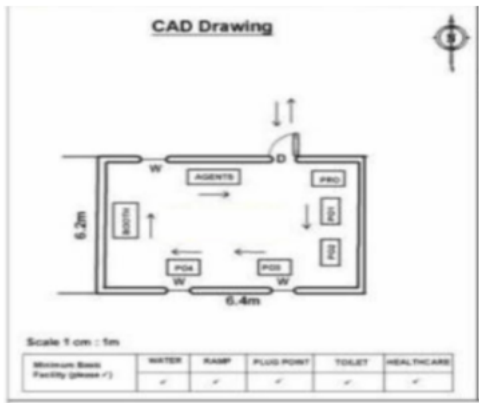

Google Map View

Polling Station Building Front View

Polling Station Front View

Cad View

Key MAP View

சட்டமன்றத் தொகுதியின் எண் மற்றும் பெயர் : 58-பென்னாகரம்
பிரிவு எண் மற்றும் பெயர் 1-சூத்தப்பாடி (வ.கி) மற்றும் (ஊ), பள்ளக்கொல்லை