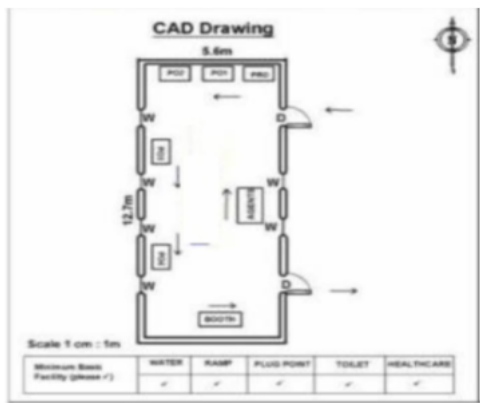

Google Map View

Polling Station Building Front View

Polling Station Front View

Cad View

Key MAP View

1 பெயர் : அந்தோனியம்மாள் கணவர் பெயர்: மரி வீட்டு எண் : 1 வயது : 70 பாலினம் : பெண் Photo is available	IEB1032564	2 பெயர் : கோவிந்தன் தந்தை பெயர்: குருசாமி வீட்டு எண் : 1 வயது : 61 பாலினம் : ஆண் Photo is available	IEB0364174	3 பெயர் : தங்கமணி கணவர் பெயர்: கோவிந்தன் வீட்டு எண் : 1 வயது : 51 பாலினம் : பெண் Photo is available	IEB0364166
4 பெயர் : குமார் தந்தை பெயர்: நாக்கப்பன் வீட்டு எண் : 1 வயது : 43 பாலினம் : பெண் Photo is available	IEB0977413	5 பெயர் : கலா கணவர் பெயர்: செல்வம் வீட்டு எண் : 1 வயது : 40 பாலினம் : பெண் Photo is available	IEB1032598	6 பெயர் : வள்ளி கணவர் பெயர்: குமார் வீட்டு எண் : 1 வயது : 40 பாலினம் : பெண் Photo is available	IEB0977405
7 பெயர் : செல்வி கணவர் பெயர்: குமார் வீட்டு எண் : 1 வயது : 39 பாலினம் : பெண் Photo is available	IEB0977348	8 பெயர் : வெங்கடேசன் தாயின் பெயர்: மாதம்மாள் வீட்டு எண் : 1 வயது : 38 பாலினம் : ஆண் Photo is available	IEB0712547	9 பெயர் : சிலம்பரசன் தந்தை பெயர்: ராஜேந்திரன் வீட்டு எண் : 1 வயது : 36 பாலினம் : ஆண் Photo is available	IEB0364224
10 பெயர் : சீனிவாசன் தந்தை பெயர்: கணேசன் வீட்டு எண் : 1 வயது : 36 பாலினம் : ஆண் Photo is available	IEB2173797	11 பெயர் : தேவி கணவர் பெயர்: ஜீவானந்தம் வீட்டு எண் : 1 வயது : 35 பாலினம் : பெண் Photo is available	IEB1032549	12 பெயர் : கார்த்திக் தந்தை பெயர்: சித்தேஷ்வரன் வீட்டு எண் : 1 வயது : 35 பாலினம் : ஆண் Photo is available	IEB0613646
13 பெயர் : அருண்மலல் தாயின் பெயர்: மாதம்மாள் வீட்டு எண் : 1 வயது : 35 பாலினம் : ஆண் Photo is available	IEB0712448	# 14 பெயர் : சசிகலா சேகர் கணவர் பெயர்: சேகர் வீட்டு எண் : 1 வயது : 32 பாலினம் : பெண் Photo is available	IEB0771972	15 பெயர் : ஈஸ்வரன் தந்தை பெயர்: சந்திரன் வீட்டு எண் : 1 வயது : 31 பாலினம் : ஆண் Photo is available	IEB0712620
16 பெயர் : புவனேஸ்வரி தந்தை பெயர்: மணி வீட்டு எண் : 1 வயது : 27 பாலினம் : பெண் Photo is available	IEB1032838	17 பெயர் : அம்சராணி தந்தை பெயர்: ராமகிருஷ்ணன் வீட்டு எண் : 1 வயது : 27 பாலினம் : பெண் Photo is available	IEB1032846	18 பெயர் : சதீஷ் தந்தை பெயர்: கிருஷ்ணமூர்த்தி வீட்டு எண் : 1 வயது : 26 பாலினம் : ஆண் Photo is available	IEB1153113
19 பெயர் : கிஷோர் கு தந்தை பெயர்: குமார் வீட்டு எண் : 1 வயது : 20 பாலினம் : ஆண் Photo is available	IEB2179745	20 பெயர் : ஆர்த்தி கணவர் பெயர்: மணி வீட்டு எண் : 1/1 வயது : 22 பாலினம் : பெண் Photo is available	IEB2167336	21 பெயர் : பன்னீர்செல்வம் தந்தை பெயர்: கோவிந்தன் வீட்டு எண் : 1-4 வயது : 29 பாலினம் : ஆண் Photo is available	IEB0841957
22 பெயர் : ஆகாஸ் தந்தை பெயர்: மதியழகன் வீட்டு எண் : 1-8 வயது : 27 பாலினம் : ஆண் Photo is available	IEB1032796	23 பெயர் : அரங்கநாதன் தந்தை பெயர்: ராஜகோபால் வீட்டு எண் : 1/8ஏ வயது : 52 பாலினம் : ஆண் Photo is available	IEB1481191	24 பெயர் : மணிகண்டன் தந்தை பெயர்: ரங்கநாதன் வீட்டு எண் : 1/13 வயது : 24 பாலினம் : ஆண் Photo is available	IEB1837665
25 பெயர் : பிரபாகரன் தந்தை பெயர்: நாகராஜ் வீட்டு எண் : 1-16 வயது : 34 பாலினம் : ஆண் Photo is available	IEB1115724	26 பெயர் : கிரிஷ்ணவேணி கணவர் பெயர்: பிரபாகரன் வீட்டு எண் : 1/16 வயது : 31 பாலினம் : பெண் Photo is available	IEB1172287	27 பெயர் : ஜெயபால் தந்தை பெயர்: அங்கப்பன் வீட்டு எண் : 1-19 வயது : 76 பாலினம் : ஆண் Photo is available	MXT0984690
28 பெயர் : ரங்கம்மாள் கணவர் பெயர்: ஜெயபால் வீட்டு எண் : 1-19 வயது : 72 பாலினம் : பெண் Photo is available	IEB1277300	29 பெயர் : சக்திவேல் தந்தை பெயர்: ஜெயபால் வீட்டு எண் : 1-20 வயது : 52 பாலினம் : ஆண் Photo is available	MXT1216100	30 பெயர் : முருகன் தந்தை பெயர்: ராமசாமி வீட்டு எண் : 1-20 வயது : 51 பாலினம் : ஆண் Photo is available	IEB0613679