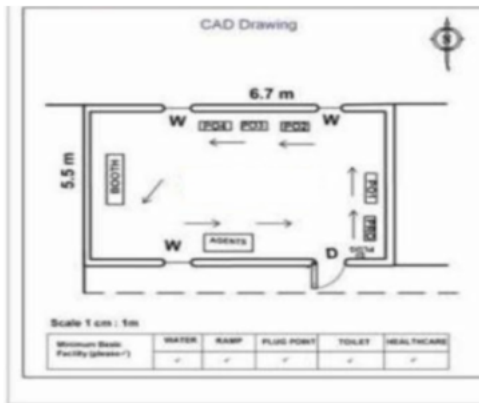

Google Map View

Polling Station Building Front View

Polling Station Front View

Cad View

Key MAP View

1 பெயர் : காவேரி கணவர் பெயர்: விக்கிரமதித்தன் வீட்டு எண் : 1 வயது : 61 பாலினம் : பெண் Photo is available	IEB1033018	2 பெயர் : மாதம்மாள் கணவர் பெயர்: ஸ்ரீராமன் வீட்டு எண் : 1 வயது : 51 பாலினம் : பெண் Photo is available	IEB0364836	3 பெயர் : பத்மா கணவர் பெயர்: பச்சமுத்து வீட்டு எண் : 1 வயது : 51 பாலினம் : பெண் Photo is available	IEB0364968
4 பெயர் : லதா கணவர் பெயர்: பெருமாள் வீட்டு எண் : 1 வயது : 49 பாலினம் : பெண் Photo is available	IEB0363838	5 பெயர் : சரசு கணவர் பெயர்: சிவலிங்கம் வீட்டு எண் : 1 வயது : 47 பாலினம் : பெண் Photo is available	IEB0363945	6 பெயர் : சிவன் தாயின் பெயர்: மலர் வீட்டு எண் : 1 வயது : 46 பாலினம் : ஆண் Photo is available	IEB0966937
7 பெயர் : சின்னப்பொண்ணு கணவர் பெயர்: நாகராஜன் வீட்டு எண் : 1 வயது : 44 பாலினம் : பெண் Photo is available	IEB0364885	8 பெயர் : சகாயமேரி கணவர் பெயர்: ஆரோக்கியசாமி வீட்டு எண் : 1 வயது : 44 பாலினம் : பெண் Photo is available	IEB0613836	9 பெயர் : அமுதா கணவர் பெயர்: பெருமாள் வீட்டு எண் : 1 வயது : 39 பாலினம் : பெண் Photo is available	IEB0363895
10 பெயர் : மலர் கணவர் பெயர்: சிவன் வீட்டு எண் : 1 வயது : 38 பாலினம் : பெண் Photo is available	IEB0966929	11 பெயர் : வனிதா கணவர் பெயர்: மகேந்திரன் வீட்டு எண் : 1 வயது : 37 பாலினம் : பெண் Photo is available	IEB0364711	12 பெயர் : சத்யா கணவர் பெயர்: மூர்த்தி வீட்டு எண் : 1 வயது : 36 பாலினம் : பெண் Photo is available	IEB0364141
13 பெயர் : ஈஸ்வரி கணவர் பெயர்: மணிகண்டன் வீட்டு எண் : 1 வயது : 34 பாலினம் : பெண் Photo is available	IEB0363978	14 பெயர் : ஆனந்தகுமார் தந்தை பெயர்: கருப்பண்ணன் வீட்டு எண் : 1 வயது : 33 பாலினம் : ஆண் Photo is available	IEB0613828	15 பெயர் : ரேவதி கணவர் பெயர்: ஸ்ரீராம் வீட்டு எண் : 1 வயது : 32 பாலினம் : பெண் Photo is available	IEB0772111
16 பெயர் : கார்த்திக் தந்தை பெயர்: கிருஷ்ணமூர்த்தி வீட்டு எண் : 1 வயது : 31 பாலினம் : ஆண் Photo is available	IEB0932327	17 பெயர் : தீபா கணவர் பெயர்: மணிகண்டன் வீட்டு எண் : 1 வயது : 31 பாலினம் : பெண் Photo is available	IEB0712919	18 பெயர் : மு. சதீஷ் தந்தை பெயர்: முத்து வீட்டு எண் : 1 வயது : 31 பாலினம் : ஆண் Photo is available	IEB2150910
19 பெயர் : அருண் குமார் தந்தை பெயர்: மூர்த்தி வீட்டு எண் : 1 வயது : 29 பாலினம் : ஆண் Photo is available	IEB0842104	20 பெயர் : கஸ்தூரி கணவர் பெயர்: வெங்கடேஷ் வீட்டு எண் : 1 வயது : 29 பாலினம் : பெண் Photo is available	IEB0966887	21 பெயர் : இளவரசன் தந்தை பெயர்: வேலுசாமி வீட்டு எண் : 1 வயது : 28 பாலினம் : ஆண் Photo is available	IEB0932426
22 பெயர் : உறிகரன் தந்தை பெயர்: முத்துசாமி வீட்டு எண் : 1 வயது : 28 பாலினம் : ஆண் Photo is available	IEB0932574	23 பெயர் : கு. காழாதாவி பெ. மணி கணவர் பெயர்: பெ.மணி வீட்டு எண் : 1 வயது : 20 பாலினம் : பெண் Photo is available	IEB2132025	24 பெயர் : பிரகாஷ் தந்தை பெயர்: மாது வீட்டு எண் : 1/ வயது : 32 பாலினம் : ஆண் Photo is available	IEB1927532
25 பெயர் : கவிதா கணவர் பெயர்: மணி வீட்டு எண் : 1-5A வயது : 40 பாலினம் : பெண் Photo is available	IEB0712927	26 பெயர் : ம.லாவண்யா தந்தை பெயர்: மணி வீட்டு எண் : 1/5ஏ வயது : 21 பாலினம் : பெண் Photo is available	IEB2150936	27 பெயர் : சித்ரா தேவி கணவர் பெயர்: மோகன்தாஸ் வீட்டு எண் : 1-9 வயது : 32 பாலினம் : பெண் Photo is available	IEB0787432
28 பெயர் : பானுமதி கணவர் பெயர்: முருகன் வீட்டு எண் : 1-10 வயது : 31 பாலினம் : பெண் Photo is available	IEB0613844	29 பெயர் : மணி தந்தை பெயர்: ராசப்பன் வீட்டு எண் : 1/26 வயது : 38 பாலினம் : ஆண் Photo is available	IEB1927508	30 பெயர் : லாவண்யா கணவர் பெயர்: மணி வீட்டு எண் : 1/26 வயது : 25 பாலினம் : பெண் Photo is available	IEB1927557