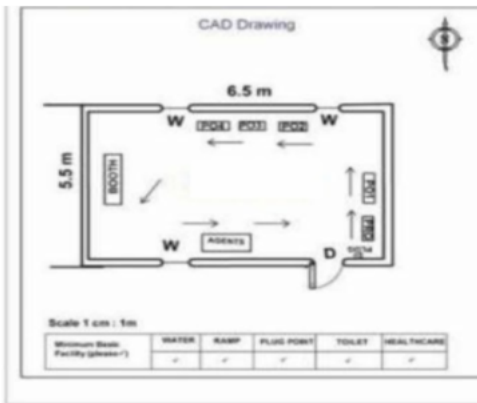

Google Map View

Polling Station Building Front View

Polling Station Front View

Cad View

Key MAP View

1 பெயர் : சிக்கண்ணன் தந்தை பெயர்: முனியன் வீட்டு எண் : 1 வயது : 76 பாலினம் : ஆண் Photo is available IEB0365437	2 பெயர் : மாரி கணவர் பெயர்: சிக்கண்ணன் வீட்டு எண் : 1 வயது : 71 பாலினம் : பெண் Photo is available IEB0365734	3 பெயர் : முருகேசன் தந்தை பெயர்: கரூரான் வீட்டு எண் : 1 வயது : 63 பாலினம் : ஆண் Photo is available IEB0365601
4 பெயர் : வெங்கடேஷ் தந்தை பெயர்: சின்னப்பன் வீட்டு எண் : 1 வயது : 45 பாலினம் : ஆண் Photo is available IEB0429639	5 பெயர் : கவிதா கணவர் பெயர்: முருகேசன் வீட்டு எண் : 1 வயது : 41 பாலினம் : பெண் Photo is available IEB0614057	6 பெயர் : வினோதினி கணவர் பெயர்: தேவராசு வீட்டு எண் : 1 வயது : 39 பாலினம் : பெண் Photo is available IEB0713768
7 பெயர் : கஸ்தூரி கணவர் பெயர்: தனசேகரன் வீட்டு எண் : 1 வயது : 34 பாலினம் : பெண் Photo is available IEB0772335	8 பெயர் : ஐஸ்வர்யா கணவர் பெயர்: சிதம்பரம் வீட்டு எண் : 1 வயது : 33 பாலினம் : பெண் Photo is available IEB0713776	9 பெயர் : மோனிஷா கணவர் பெயர்: லோகநாதன் வீட்டு எண் : 1 வயது : 31 பாலினம் : பெண் Photo is available IEB0713784
10 பெயர் : சுகப்பிரியா கணவர் பெயர்: சேட்டு வீட்டு எண் : 1 வயது : 29 பாலினம் : பெண் Photo is available IEB0842625	11 பெயர் : ராணி கணவர் பெயர்: பழனிவேல் வீட்டு எண் : 1-2 வயது : 44 பாலினம் : பெண் Photo is available MXT3171790	12 பெயர் : சின்னசாமி தந்தை பெயர்: பெரியமாது வீட்டு எண் : 1-2-1 வயது : 63 பாலினம் : ஆண் Photo is available MXT1299080
13 பெயர் : சின்னதுரை தந்தை பெயர்: ராஜி வீட்டு எண் : 1-2-1 வயது : 60 பாலினம் : ஆண் Photo is available MXT2435006	14 பெயர் : மாதம்மாள் கணவர் பெயர்: சின்னதுரை வீட்டு எண் : 1-2-1 வயது : 54 பாலினம் : பெண் Photo is available MXT2435014	15 பெயர் : கிரிசுமார் தாயின் பெயர்: மல்லிகா வீட்டு எண் : 1-2-3 வயது : 48 பாலினம் : ஆண் Photo is available MXT3043882
16 பெயர் : சுகந்திரா கணவர் பெயர்: கிரிசுமார் வீட்டு எண் : 1-2-3 வயது : 43 பாலினம் : பெண் Photo is available MXT3779493	17 பெயர் : ராமி கணவர் பெயர்: மொண்டிதாசன் வீட்டு எண் : 1-2A வயது : 86 பாலினம் : பெண் Photo is available IEB1283621	18 பெயர் : சொர்ணலதா தந்தை பெயர்: நஞ்சுண்டன் வீட்டு எண் : 1/2ஏ வயது : 23 பாலினம் : பெண் Photo is available IEB1865682
19 பெயர் : பவுன்ராஜ் தந்தை பெயர்: நஞ்சுண்டன் வீட்டு எண் : 1/2ஏ வயது : 22 பாலினம் : ஆண் Photo is available IEB1935840	20 பெயர் : நஞ்சுண்டன் தந்தை பெயர்: மொண்டிதாசன் வீட்டு எண் : 1-2B வயது : 60 பாலினம் : ஆண் Photo is available IEB1283639	21 பெயர் : சூரியா கணவர் பெயர்: நஞ்சுண்டன் வீட்டு எண் : 1-2B வயது : 42 பாலினம் : பெண் Photo is available MXT1299015
22 பெயர் : மல்லிகா கணவர் பெயர்: பங்காரு வீட்டு எண் : 1-2C வயது : 66 பாலினம் : பெண் Photo is available IEB1283647	23 பெயர் : அபிஷா தந்தை பெயர்: கிரிசுமார் வீட்டு எண் : 1/2 வயது : 21 பாலினம் : பெண் Photo is available IEB2056133	24 பெயர் : ராஜசேகர் தந்தை பெயர்: திம்மன் வீட்டு எண் : 1-3 வயது : 49 பாலினம் : ஆண் Photo is available MXT1229194
25 பெயர் : ரோஜாவதி கணவர் பெயர்: ராமகிருஷ்ணமூர்த்தி வீட்டு எண் : 1-3 வயது : 46 பாலினம் : பெண் Photo is available MXT1229228	26 பெயர் : மகேஷ் கணவர் பெயர்: ராஜசேகரன் வீட்டு எண் : 1-3 வயது : 36 பாலினம் : பெண் Photo is available IEB0614065	27 பெயர் : தினேஷ்குமார் தந்தை பெயர்: முருகேசன் வீட்டு எண் : 1/3ஏ வயது : 19 பாலினம் : ஆண் Photo is available IEB2149128
28 பெயர் : ஈசுவரி கணவர் பெயர்: திம்மன் வீட்டு எண் : 1-3C வயது : 66 பாலினம் : பெண் Photo is available IEB1283654	29 பெயர் : சின்னபையன் தந்தை பெயர்: வேணுகோபால் வீட்டு எண் : 1-4 வயது : 72 பாலினம் : ஆண் Photo is available IEB1283662	30 பெயர் : சூப்பம்மாள் சின்னபையன் கணவர் பெயர்: சின்னபையன் வீட்டு எண் : 1-4 வயது : 60 பாலினம் : பெண் Photo is available IEB1283670