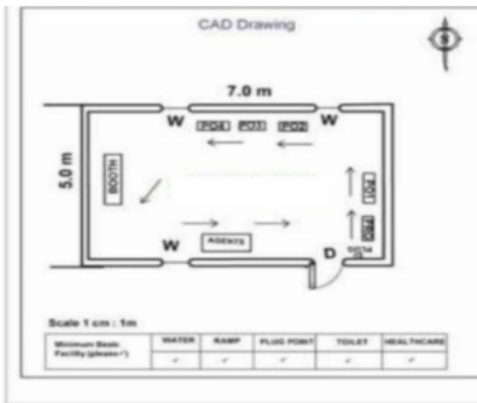

Google Map View

Polling Station Building Front View

Polling Station Front View

Cad View

Key MAP View

சட்டமன்றத் தொகுதியின் எண் மற்றும் பெயர் : 58-பென்னாகரம்  
பிரிவு எண் மற்றும் பெயர் 1-கோடிஹள்ளி (வ.கி) மற்றும் (ஊ), வார்டு 2 தெய்வபுரம்