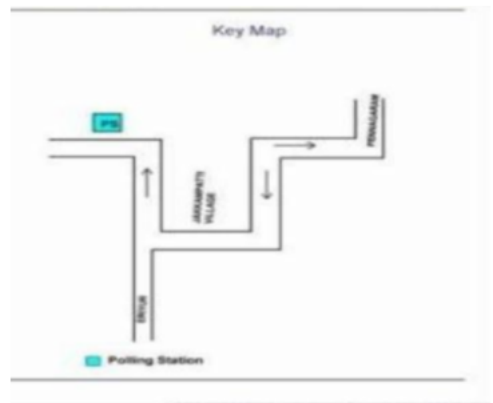

Google Map View

Polling Station Building Front View

Polling Station Front View

Cad View

Key MAP View

1 பெயர் : கோவிந்தராஜ் தந்தை பெயர்: மாரியப்பன் வீட்டு எண் : 1 வயது : 75 பாலினம் : ஆண் Photo is available IEB0366039	2 பெயர் : ரம்பா கணவர் பெயர்: பாலகிருஷ்ணன் வீட்டு எண் : 1 வயது : 33 பாலினம் : பெண் Photo is available IEB0714667	3 பெயர் : சீனிவாசன் தந்தை பெயர்: கோபால் வீட்டு எண் : 1 வயது : 31 பாலினம் : ஆண் Photo is available IEB0615476
4 பெயர் : சபரி தந்தை பெயர்: முனிராஜ் வீட்டு எண் : 1 வயது : 30 பாலினம் : ஆண் Photo is available IEB0714683	5 பெயர் : கார்த்திக் தாயின் பெயர்: இந்திராணி வீட்டு எண் : 1 வயது : 30 பாலினம் : ஆண் Photo is available IEB0714675	6 பெயர் : மணி தந்தை பெயர்: குப்பன் வீட்டு எண் : 1-9A வயது : 39 பாலினம் : ஆண் Photo is available IEB0071779
7 பெயர் : அய்யண்ணன் தந்தை பெயர்: எல்லப்பன் வீட்டு எண் : 1-10 வயது : 57 பாலினம் : ஆண் Photo is available IEB0204164	8 பெயர் : லட்சுமி கணவர் பெயர்: அய்யண்ணன் வீட்டு எண் : 1-10 வயது : 48 பாலினம் : பெண் Photo is available IEB0204172	9 பெயர் : தேவன் தந்தை பெயர்: மாதன் வீட்டு எண் : 1-25 வயது : 43 பாலினம் : ஆண் Photo is available IEB0071654
10 பெயர் : நஞ்சப்பன் தந்தை பெயர்: செல்லன் வீட்டு எண் : 1-32 வயது : 37 பாலினம் : ஆண் Photo is available IEB0071977	11 பெயர் : கோவிந்தராசு தந்தை பெயர்: கண்ணன் வீட்டு எண் : 1-37 வயது : 38 பாலினம் : ஆண் Photo is available IEB0071696	12 பெயர் : தனலட்சுமி கணவர் பெயர்: வினோத்குமார் வீட்டு எண் : 1/41 வயது : 27 பாலினம் : பெண் Photo is available IEB2149979
13 பெயர் : வினோத்குமார் தந்தை பெயர்: நரசிம்மன் வீட்டு எண் : 1-41A வயது : 37 பாலினம் : ஆண் Photo is available IEB0843268	14 பெயர் : மாதம்மாள் கணவர் பெயர்: சென்றாயன் வீட்டு எண் : 1-56 வயது : 76 பாலினம் : பெண் Photo is available IEB0881391	15 பெயர் : செளமியா தந்தை பெயர்: சிவகுமார் வீட்டு எண் : 1/76 வயது : 23 பாலினம் : பெண் Photo is available IEB1862366
16 பெயர் : சண்முகம் தந்தை பெயர்: சின்னண்ணன் வீட்டு எண் : 1-88 வயது : 42 பாலினம் : ஆண் Photo is available MXT3332921	17 பெயர் : சுரேஷ் தந்தை பெயர்: சின்னசாமி வீட்டு எண் : 1-114 வயது : 37 பாலினம் : ஆண் Photo is available IEB0843318	18 பெயர் : முனுசாமி தந்தை பெயர்: பெரியமாதா வீட்டு எண் : 1/120 வயது : 46 பாலினம் : ஆண் Photo is available MXT2484244
19 பெயர் : ஜெயலட்சுமி கணவர் பெயர்: சக்தி வீட்டு எண் : 1-130 வயது : 38 பாலினம் : பெண் Photo is available IEB0204420	20 பெயர் : முத்து தந்தை பெயர்: முனியப்பன் வீட்டு எண் : 1/142 வயது : 27 பாலினம் : ஆண் Photo is available IEB1158328	21 பெயர் : முத்துகிருஷ்ணன் தந்தை பெயர்: முனியப்பன் வீட்டு எண் : 1-142 வயது : 26 பாலினம் : ஆண் Photo is available IEB1067339
22 பெயர் : சதீஸ்குமார் தந்தை பெயர்: ராஜவேல் வீட்டு எண் : 1-156 வயது : 40 பாலினம் : ஆண் Photo is available IEB0071712	23 பெயர் : சசிசுலா தந்தை பெயர்: ராஜவேல் வீட்டு எண் : 1-156 வயது : 40 பாலினம் : பெண் Photo is available IEB0071720	24 பெயர் : தனலட்சுமி கணவர் பெயர்: சின்னண்ணன் வீட்டு எண் : 1-188 வயது : 64 பாலினம் : பெண் Photo is available IEB1289388
25 பெயர் : மாணிக்கம் தந்தை பெயர்: சின்னண்ணன் வீட்டு எண் : 1-188 வயது : 47 பாலினம் : ஆண் Photo is available MXT3073061	26 பெயர் : சுலோட்சனா கணவர் பெயர்: செல்வம் வீட்டு எண் : 1-224 வயது : 40 பாலினம் : பெண் Photo is available IEB0204636	27 பெயர் : கோவிந்தராஜ் தந்தை பெயர்: சின்னசாமி வீட்டு எண் : 2 வயது : 57 பாலினம் : ஆண் Photo is available IEB0204560
28 பெயர் : ரவி தாயின் பெயர்: கமலா வீட்டு எண் : 2 வயது : 46 பாலினம் : ஆண் Photo is available IEB0204784	29 பெயர் : பச்சைமுத்து தந்தை பெயர்: பூபாலன் வீட்டு எண் : 2 வயது : 36 பாலினம் : ஆண் Photo is available IEB0204859	30 பெயர் : சதீஷ் தந்தை பெயர்: முனுசாமி வீட்டு எண் : 2/1 வயது : 26 பாலினம் : ஆண் Photo is available IEB1205541