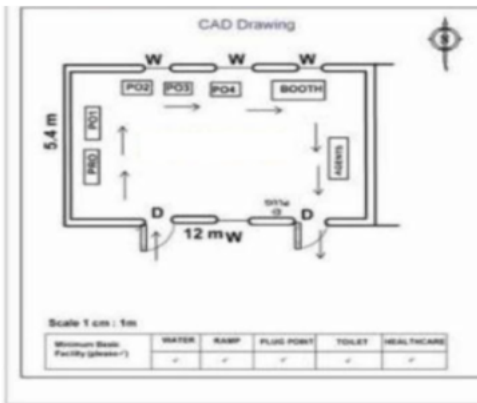

Google Map View

Polling Station Building Front View

Polling Station Front View

Cad View

Key MAP View

1 பெயர் : கோவிந்தராஜ் தந்தை பெயர்: மாரியப்பன் வீட்டு எண் : 1 வயது : 75 பாலினம் : ஆண் Photo is available IEB0366039	2 பெயர் : ரம்பா கணவர் பெயர்: பாலகிருஷ்ணன் வீட்டு எண் : 1 வயது : 33 பாலினம் : பெண் Photo is available IEB0714667	3 பெயர் : சீனிவாசன் தந்தை பெயர்: கோபால் வீட்டு எண் : 1 வயது : 31 பாலினம் : ஆண் Photo is available IEB0615476
4 பெயர் : சபரி தந்தை பெயர்: முனிராஜ் வீட்டு எண் : 1 வயது : 30 பாலினம் : ஆண் Photo is available IEB0714683	5 பெயர் : கார்த்திக் தாயின் பெயர்: இந்திராணி வீட்டு எண் : 1 வயது : 30 பாலினம் : ஆண் Photo is available IEB0714675	6 பெயர் : மணி தந்தை பெயர்: குப்பன் வீட்டு எண் : 1-9A வயது : 39 பாலினம் : ஆண் Photo is available IEB0071779
7 பெயர் : அய்யண்ணன் தந்தை பெயர்: எல்லப்பன் வீட்டு எண் : 1-10 வயது : 57 பாலினம் : ஆண் Photo is available IEB0204164	8 பெயர் : லட்சுமி கணவர் பெயர்: அய்யண்ணன் வீட்டு எண் : 1-10 வயது : 48 பாலினம் : பெண் Photo is available IEB0204172	9 பெயர் : தேவன் தந்தை பெயர்: மாதன் வீட்டு எண் : 1-25 வயது : 43 பாலினம் : ஆண் Photo is available IEB0071654
10 பெயர் : நஞ்சப்பன் தந்தை பெயர்: செல்லன் வீட்டு எண் : 1-32 வயது : 37 பாலினம் : ஆண் Photo is available IEB0071977	11 பெயர் : கோவிந்தராசு தந்தை பெயர்: கண்ணன் வீட்டு எண் : 1-37 வயது : 38 பாலினம் : ஆண் Photo is available IEB0071696	12 பெயர் : தனலட்சுமி கணவர் பெயர்: வினோத்குமார் வீட்டு எண் : 1/41 வயது : 27 பாலினம் : பெண் Photo is available IEB2149979
13 பெயர் : வினோத்குமார் தந்தை பெயர்: நரசிம்மன் வீட்டு எண் : 1-41A வயது : 37 பாலினம் : ஆண் Photo is available IEB0843268	14 பெயர் : மாதம்மாள் கணவர் பெயர்: சென்றாயன் வீட்டு எண் : 1-56 வயது : 76 பாலினம் : பெண் Photo is available IEB0881391	15 பெயர் : செளமியா தந்தை பெயர்: சிவகுமார் வீட்டு எண் : 1/76 வயது : 23 பாலினம் : பெண் Photo is available IEB1862366
16 பெயர் : சண்முகம் தந்தை பெயர்: சின்னண்ணன் வீட்டு எண் : 1-88 வயது : 42 பாலினம் : ஆண் Photo is available MXT3332921	17 பெயர் : சுரேஷ் தந்தை பெயர்: சின்னசாமி வீட்டு எண் : 1-114 வயது : 37 பாலினம் : ஆண் Photo is available IEB0843318	18 பெயர் : முனுசாமி தந்தை பெயர்: பெரியமாதா வீட்டு எண் : 1/120 வயது : 46 பாலினம் : ஆண் Photo is available MXT2484244
19 பெயர் : ஜெயலட்சுமி கணவர் பெயர்: சக்தி வீட்டு எண் : 1-130 வயது : 38 பாலினம் : பெண் Photo is available IEB0204420	20 பெயர் : முத்து தந்தை பெயர்: முனியப்பன் வீட்டு எண் : 1/142 வயது : 27 பாலினம் : ஆண் Photo is available IEB1158328	21 பெயர் : முத்துகிருஷ்ணன் தந்தை பெயர்: முனியப்பன் வீட்டு எண் : 1-142 வயது : 26 பாலினம் : ஆண் Photo is available IEB1067339
22 பெயர் : சதீஸ்குமார் தந்தை பெயர்: ராஜவேல் வீட்டு எண் : 1-156 வயது : 40 பாலினம் : ஆண் Photo is available IEB0071712	23 பெயர் : சசிசுலா தந்தை பெயர்: ராஜவேல் வீட்டு எண் : 1-156 வயது : 40 பாலினம் : பெண் Photo is available IEB0071720	24 பெயர் : தனலட்சுமி கணவர் பெயர்: சின்னண்ணன் வீட்டு எண் : 1-188 வயது : 64 பாலினம் : பெண் Photo is available IEB1289388
25 பெயர் : மாணிக்கம் தந்தை பெயர்: சின்னண்ணன் வீட்டு எண் : 1-188 வயது : 47 பாலினம் : ஆண் Photo is available MXT3073061	26 பெயர் : சுலோட்சனா கணவர் பெயர்: செல்வம் வீட்டு எண் : 1-224 வயது : 40 பாலினம் : பெண் Photo is available IEB0204636	27 பெயர் : கோவிந்தராஜ் தந்தை பெயர்: சின்னசாமி வீட்டு எண் : 2 வயது : 57 பாலினம் : ஆண் Photo is available IEB0204560
28 பெயர் : ரவி தாயின் பெயர்: கமலா வீட்டு எண் : 2 வயது : 46 பாலினம் : ஆண் Photo is available IEB0204784	29 பெயர் : பச்சைமுத்து தந்தை பெயர்: பூபாலன் வீட்டு எண் : 2 வயது : 36 பாலினம் : ஆண் Photo is available IEB0204859	30 பெயர் : சதீஷ் தந்தை பெயர்: முனுசாமி வீட்டு எண் : 2/1 வயது : 26 பாலினம் : ஆண் Photo is available IEB1205541