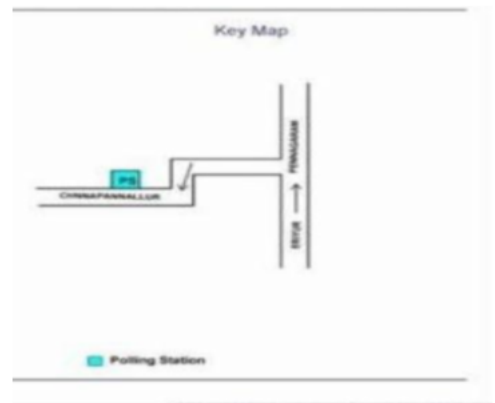

Cad View

Key MAP View