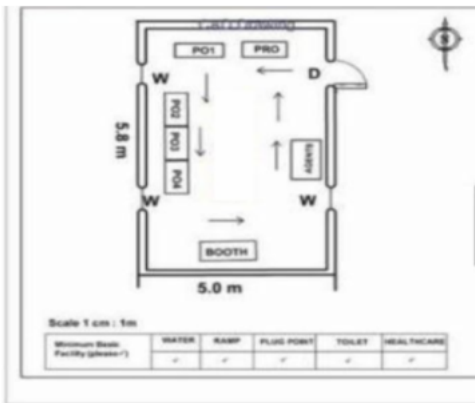

Google Map View

Polling Station Building Front View

Polling Station Front View

Cad View

Key MAP View

1 பெயர் : ராசாமணி கணவர் பெயர்: ராமலிங்கம் வீட்டு எண் : 1 வயது : 61 பாலினம் : பெண் Photo is available IEB0366617	2 பெயர் : அம்பிகா கணவர் பெயர்: முனிநாயுடு வீட்டு எண் : 1 வயது : 56 பாலினம் : பெண் Photo is available IEB0715011	3 பெயர் : கிருஷ்ணன் தந்தை பெயர்: பொன்னுசாமி வீட்டு எண் : 1 வயது : 50 பாலினம் : ஆண் Photo is available IEB0967380
4 பெயர் : மாதவி கணவர் பெயர்: மாதா வீட்டு எண் : 1 வயது : 46 பாலினம் : பெண் Photo is available IEB0843383	5 பெயர் : பிரகாஷ் தந்தை பெயர்: மாணிக்கம் வீட்டு எண் : 1 வயது : 44 பாலினம் : ஆண் Photo is available IEB0429886	6 பெயர் : சேகர் தந்தை பெயர்: பொன்னுசாமி வீட்டு எண் : 1 வயது : 41 பாலினம் : ஆண் Photo is available IEB0366427
7 பெயர் : ஜோதி கணவர் பெயர்: சங்கர் வீட்டு எண் : 1 வயது : 41 பாலினம் : பெண் Photo is available IEB0843391	8 பெயர் : வெங்கடேசன் தந்தை பெயர்: ராமலிங்கம் வீட்டு எண் : 1 வயது : 40 பாலினம் : ஆண் Photo is available IEB0366625	9 பெயர் : பத்மா கணவர் பெயர்: கண்ணியப்பன் வீட்டு எண் : 1 வயது : 39 பாலினம் : பெண் Photo is available IEB0468926
10 பெயர் : பட்டு கணவர் பெயர்: செல்வம் வீட்டு எண் : 1 வயது : 38 பாலினம் : பெண் Photo is available IEB0843821	11 பெயர் : அமுதா கணவர் பெயர்: கருரான் வீட்டு எண் : 1 வயது : 37 பாலினம் : பெண் Photo is available IEB0843714	12 பெயர் : கமலகாசன் தந்தை பெயர்: ரத்தினம் வீட்டு எண் : 1 வயது : 37 பாலினம் : ஆண் Photo is available IEB0468876
13 பெயர் : காளியம்மாள் கணவர் பெயர்: கிருஷ்ணன் வீட்டு எண் : 1 வயது : 37 பாலினம் : பெண் Photo is available IEB2016368	14 பெயர் : ஈஸ்வரி செ கணவர் பெயர்: செந்தில் வீட்டு எண் : 1 வயது : 37 பாலினம் : பெண் Photo is available IEB0468835	15 பெயர் : சின்னம்பி தந்தை பெயர்: கிருஷ்ணன் வீட்டு எண் : 1 வயது : 35 பாலினம் : ஆண் Photo is available IEB0429795
16 பெயர் : பெருமாள் தந்தை பெயர்: பாலகிருஷ்ணன் வீட்டு எண் : 1 வயது : 35 பாலினம் : ஆண் Photo is available IEB0367086	17 பெயர் : அம்பிகா கணவர் பெயர்: சேகர் வீட்டு எண் : 1 வயது : 34 பாலினம் : பெண் Photo is available IEB0366435	18 பெயர் : விரமணி தந்தை பெயர்: ராதாகிருஷ்ணன் வீட்டு எண் : 1 வயது : 34 பாலினம் : ஆண் Photo is available IEB0366609
19 பெயர் : சுகுணா கணவர் பெயர்: மாதையன் வீட்டு எண் : 1 வயது : 34 பாலினம் : பெண் Photo is available IEB0366682	20 பெயர் : குப்புசாமி தந்தை பெயர்: முனுசாமி வீட்டு எண் : 1 வயது : 34 பாலினம் : ஆண் Photo is available IEB0429761	21 பெயர் : மணிகண்டன் தந்தை பெயர்: கிருஷ்ணன் வீட்டு எண் : 1 வயது : 33 பாலினம் : ஆண் Photo is available IEB0530592
22 பெயர் : குமுதா கணவர் பெயர்: துரை வீட்டு எண் : 1 வயது : 33 பாலினம் : பெண் Photo is available IEB0772590	23 பெயர் : மாதையன் தந்தை பெயர்: மாரியப்பன் வீட்டு எண் : 1 வயது : 32 பாலினம் : ஆண் Photo is available IEB0468801	24 பெயர் : கார்த்திக் தந்தை பெயர்: ராஜி வீட்டு எண் : 1 வயது : 32 பாலினம் : ஆண் Photo is available IEB0530444
25 பெயர் : மணிமேகலை கணவர் பெயர்: குபேந்திரன் வீட்டு எண் : 1 வயது : 31 பாலினம் : பெண் Photo is available IEB0615526	26 பெயர் : பிரகாஷ் தந்தை பெயர்: ராஜி வீட்டு எண் : 1 வயது : 30 பாலினம் : ஆண் Photo is available IEB0843730	27 பெயர் : சாமிக்கண்ணு தந்தை பெயர்: கிருஷ்ணன் வீட்டு எண் : 1 வயது : 30 பாலினம் : ஆண் Photo is available IEB0843623
28 பெயர் : வெற்றிசெல்வி கணவர் பெயர்: பெருமாள் வீட்டு எண் : 1 வயது : 30 பாலினம் : பெண் Photo is available IEB0843425	29 பெயர் : ஆஷா கணவர் பெயர்: மணி வீட்டு எண் : 1 வயது : 30 பாலினம் : பெண் Photo is available IEB1077023	30 பெயர் : காஞ்சனா தந்தை பெயர்: கணேசன் வீட்டு எண் : 1 வயது : 28 பாலினம் : பெண் Photo is available IEB0933812