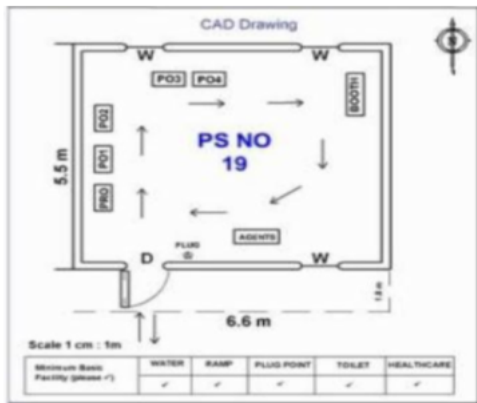

Google Map View

Polling Station Building Front View

Polling Station Front View

Cad View

Key MAP View

1 பெயர் : மாதேஸ் தந்தை பெயர் : முனுசாமி வீட்டு எண் : 1 வயது : 48 பாலினம் : ஆண் Photo is available IEB0449918	2 பெயர் : விஜயலட்சுமி கணவர் பெயர் : ஜெகதீசன் வீட்டு எண் : 1 வயது : 44 பாலினம் : பெண் Photo is available IEB0656520	3 பெயர் : லட்சுமி கணவர் பெயர் : முருகன் வீட்டு எண் : 1 வயது : 40 பாலினம் : பெண் Photo is available IEB0307561
4 பெயர் : முத்து கணவர் பெயர் : முனிராஜ் வீட்டு எண் : 1 வயது : 36 பாலினம் : பெண் Photo is available IEB0307579	5 பெயர் : சவித் தந்தை பெயர் : கந்தசாமி வீட்டு எண் : 1 வயது : 34 பாலினம் : ஆண் Photo is available IEB0307587	6 பெயர் : சக்தி தந்தை பெயர் : சிவராஜ் வீட்டு எண் : 1/1 வயது : 29 பாலினம் : ஆண் Photo is available IEB2188233
7 பெயர் : வேல்பிரசாந்த் தந்தை பெயர் : சக்தி வீட்டு எண் : 1-21 வயது : 28 பாலினம் : ஆண் Photo is available IEB1053982	8 பெயர் : முனிராஜ் தந்தை பெயர் : உச்சண்ணன் வீட்டு எண் : 1-54-2 வயது : 30 பாலினம் : ஆண் Photo is available IEB0745794	9 பெயர் : வசந்தி ம கணவர் பெயர் : மாதையன் வீட்டு எண் : 1/57 வயது : 32 பாலினம் : பெண் Photo is available IEB0490250
10 பெயர் : பாண்டியம்மாள் கணவர் பெயர் : தமிழரசன் வீட்டு எண் : 1/73 வயது : 33 பாலினம் : பெண் Photo is available IEB1896224	11 பெயர் : பிரபாகரன் தந்தை பெயர் : முருகன் வீட்டு எண் : 1-79 வயது : 30 பாலினம் : ஆண் Photo is available IEB0656355	12 பெயர் : சிவபிரியா தந்தை பெயர் : சிவராஜ் வீட்டு எண் : 1/88 வயது : 24 பாலினம் : பெண் Photo is available IEB1897081
13 பெயர் : வசந்த் தந்தை பெயர் : முருகன் வீட்டு எண் : 1-250 வயது : 24 பாலினம் : ஆண் Photo is available IEB1878719	14 பெயர் : மீனா கணவர் பெயர் : வேல்முருகன் வீட்டு எண் : 2 வயது : 34 பாலினம் : பெண் Photo is available IEB0556944	15 பெயர் : நித்யாபுரீ ச கணவர் பெயர் : சபரி வீட்டு எண் : 2 வயது : 22 பாலினம் : பெண் Photo is available IEB2142347
16 பெயர் : நேதாஜி தந்தை பெயர் : மாதையன் வீட்டு எண் : 2-1 வயது : 34 பாலினம் : ஆண் Photo is available IEB0284323	17 பெயர் : முனிராஜ் தந்தை பெயர் : கணேசன் வீட்டு எண் : 2-4 வயது : 39 பாலினம் : ஆண் Photo is available IEB0006841	18 பெயர் : வேல்மணி தந்தை பெயர் : நாகராஜன் வீட்டு எண் : 2-5 வயது : 37 பாலினம் : பெண் Photo is available IEB0745828
19 பெயர் : பூங்கொடியாள் கணவர் பெயர் : குமரேசன் வீட்டு எண் : 2/6 வயது : 59 பாலினம் : பெண் Photo is available KCY1136068	20 பெயர் : வேல்மணிகண்டன் தந்தை பெயர் : குமரேசன் வீட்டு எண் : 2-6 வயது : 37 பாலினம் : ஆண் Photo is available IEB0006866	21 பெயர் : பழனி தந்தை பெயர் : சின்னமாதன் வீட்டு எண் : 2-12 வயது : 58 பாலினம் : ஆண் Photo is available IEB1488907
22 பெயர் : தங்கமணி கணவர் பெயர் : பழனி வீட்டு எண் : 2-12 வயது : 56 பாலினம் : பெண் Photo is available IEB1488915	23 பெயர் : சிவக்குமார் தந்தை பெயர் : பழனி வீட்டு எண் : 2-12 வயது : 35 பாலினம் : ஆண் Photo is available IEB0129924	24 பெயர் : சின்னசாமி தந்தை பெயர் : மாது வீட்டு எண் : 2-13 வயது : 32 பாலினம் : ஆண் Photo is available IEB0490151
25 பெயர் : வள்ளி கணவர் பெயர் : மாரிமுத்து வீட்டு எண் : 2-15 வயது : 50 பாலினம் : பெண் Photo is available IEB0656389	26 பெயர் : பழனிசாமி தந்தை பெயர் : சத்தியவான் வீட்டு எண் : 2/16 வயது : 58 பாலினம் : ஆண் Photo is available IEB1895523	27 பெயர் : வசந்தி கணவர் பெயர் : பழனிசாமி வீட்டு எண் : உ.கசு வயது : 53 பாலினம் : பெண் Photo is available IEB1895531
28 பெயர் : முனிராஜ் தந்தை பெயர் : பழனிசாமி வீட்டு எண் : 2/16 வயது : 36 பாலினம் : ஆண் Photo is available IEB1895507	29 பெயர் : சங்கர் தாயின் பெயர் : மணி வீட்டு எண் : 2-19 வயது : 66 பாலினம் : ஆண் Photo is available IEB0284356	30 பெயர் : செங்கோட்டையன் தந்தை பெயர் : அண்ணமாலை வீட்டு எண் : 2/19 வயது : 33 பாலினம் : ஆண் Photo is available ZHT0705954