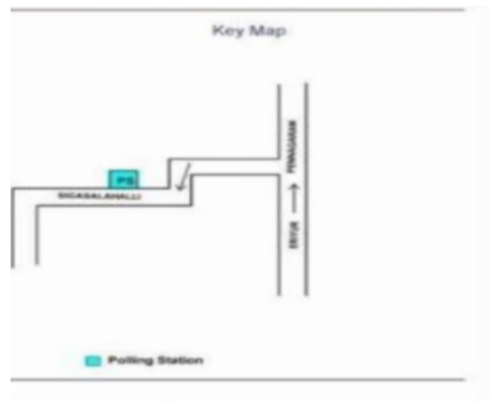

Key MAP View