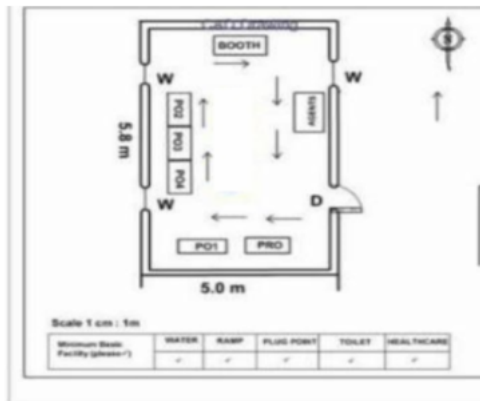

Google Map View

Polling Station Building Front View

Polling Station Front View

Cad View

Key MAP View

1 பெயர் : சின்னதம்பி தந்தை பெயர்: துரைசாமி வீட்டு எண் : 1 வயது : 56 பாலினம் : ஆண்	IEB0715276 Photo is available	2 பெயர் : முருகேசன் தந்தை பெயர்: சித்தப்பசெட்டி வீட்டு எண் : 1 வயது : 52 பாலினம் : ஆண்	IEB0530634 Photo is available	3 பெயர் : முருகன் தந்தை பெயர்: கிருஷ்ணன் வீட்டு எண் : 1 வயது : 48 பாலினம் : ஆண்	IEB0530709 Photo is available
4 பெயர் : மகேந்திரன் தந்தை பெயர்: மாது வீட்டு எண் : 1 வயது : 37 பாலினம் : ஆண்	IEB0468983 Photo is available	5 பெயர் : தமிழரசி கணவர் பெயர்: கதிர்வேல் வீட்டு எண் : 1 வயது : 36 பாலினம் : பெண்	IEB0210393 Photo is available	6 பெயர் : சந்தோஷ் தந்தை பெயர்: முருகேசன் வீட்டு எண் : 1 வயது : 33 பாலினம் : ஆண்	IEB0967448 Photo is available
7 பெயர் : கோவிந்தராஜ் தந்தை பெயர்: மாணிக்கம் வீட்டு எண் : 1 வயது : 33 பாலினம் : ஆண்	IEB0469064 Photo is available	8 பெயர் : கிரிஜா கணவர் பெயர்: பெருமாள் வீட்டு எண் : 1 வயது : 33 பாலினம் : பெண்	IEB0430066 Photo is available	9 பெயர் : மருதுபாண்டி தந்தை பெயர்: சின்னதம்பி வீட்டு எண் : 1 வயது : 32 பாலினம் : ஆண்	IEB0530832 Photo is available
10 பெயர் : மணிகண்டன் தந்தை பெயர்: கோவிந்தன் வீட்டு எண் : 1 வயது : 31 பாலினம் : ஆண்	IEB0844126 Photo is available	11 பெயர் : புகழேந்தி தந்தை பெயர்: முருகேசன் வீட்டு எண் : 1 வயது : 30 பாலினம் : ஆண்	IEB0967430 Photo is available	12 பெயர் : முருகேசன் தந்தை பெயர்: கிருஷ்ணன் வீட்டு எண் : 1-597 வயது : 60 பாலினம் : ஆண்	IEB1303098 Photo is available
13 பெயர் : பிரசாந்த் தந்தை பெயர்: செல்வராஜி வீட்டு எண் : 2-266 வயது : 29 பாலினம் : ஆண்	IEB0843995 Photo is available	14 பெயர் : மாதேவன் தந்தை பெயர்: முனுசாமி வீட்டு எண் : 2-280 வயது : 56 பாலினம் : ஆண்	IEB1303106 Photo is available	15 பெயர் : கிருஷ்ணமூர்த்தி தந்தை பெயர்: கதிர்வேலன் லட்டுகான் வீட்டு எண் : 2-285-1 வயது : 43 பாலினம் : ஆண்	MXT3176161 Photo is available
16 பெயர் : தண்டபல முனியப்பன் ச தந்தை பெயர்: சக்திவேல் வீட்டு எண் : 5/6 வயது : 19 பாலினம் : ஆண்	IEB2166353 Photo is available	17 பெயர் : சுவாதி கணவர் பெயர்: கிருஷ்ணமூர்த்தி வீட்டு எண் : 5/8 வயது : 30 பாலினம் : பெண்	IEB1954155 Photo is available	18 பெயர் : வேலுமணி தந்தை பெயர்: மாதையன் வீட்டு எண் : 5-9 வயது : 56 பாலினம் : ஆண்	MXT4372942 Photo is available
19 பெயர் : மஞ்சளா கணவர் பெயர்: வேல்மணி வீட்டு எண் : 5-9 வயது : 45 பாலினம் : பெண்	MXT1042977 Photo is available	20 பெயர் : இசைவாணன் தந்தை பெயர்: வேலுமணி வீட்டு எண் : 5-9 வயது : 24 பாலினம் : ஆண்	IEB1777093 Photo is available	21 பெயர் : சங்கீதா தந்தை பெயர்: வேலுமணி வீட்டு எண் : 5/9 வயது : 22 பாலினம் : பெண்	IEB1956150 Photo is available
22 பெயர் : ஜான்சிராணி வே தந்தை பெயர்: வேலுமணி வீட்டு எண் : 5/9 வயது : 20 பாலினம் : பெண்	IEB2014314 Photo is available	23 பெயர் : பிரசாந்த் வே தந்தை பெயர்: வேலுமணி வீட்டு எண் : 5/9 வயது : 20 பாலினம் : ஆண்	IEB2174688 Photo is available	24 பெயர் : மாதையன் தந்தை பெயர்: கரியாசெட்டி வீட்டு எண் : 5-10 வயது : 71 பாலினம் : ஆண்	MXT4372926 Photo is available
25 பெயர் : லட்சுமி கணவர் பெயர்: மாதையன் வீட்டு எண் : 5-10 வயது : 66 பாலினம் : பெண்	MXT4372934 Photo is available	26 பெயர் : ராஜேந்திரன் தந்தை பெயர்: மாதுசெட்டி வீட்டு எண் : 5-10 வயது : 52 பாலினம் : ஆண்	IEB1396357 Photo is available	27 பெயர் : வெண்ணிலா கணவர் பெயர்: ராஜேந்திரன் வீட்டு எண் : 5-10 வயது : 45 பாலினம் : பெண்	MXT2466035 Photo is available
28 பெயர் : பிரித்திவ் தந்தை பெயர்: ராஜேந்திரன் வீட்டு எண் : 5-10 வயது : 25 பாலினம் : ஆண்	IEB1149954 Photo is available	29 பெயர் : ஹரிஹரன் தந்தை பெயர்: ராஜேந்திரன் வீட்டு எண் : 5/10 வயது : 23 பாலினம் : ஆண்	IEB1832146 Photo is available	30 பெயர் : பரசுராமன் தந்தை பெயர்: அன்பு வீட்டு எண் : 5-12 வயது : 31 பாலினம் : ஆண்	IEB0715284 Photo is available