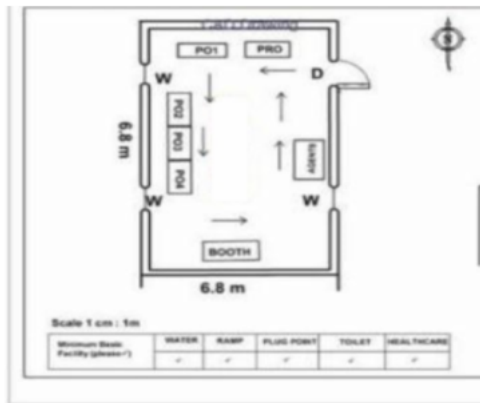

Google Map View

Polling Station Building Front View

Polling Station Front View

Cad View

Key MAP View

1 பெயர் : பழனியம்மாள் கணவர் பெயர் : மாது வீட்டு எண் : 1 வயது : 56 பாலினம் : பெண் Photo is available	IEB0616144	2 பெயர் : இராஜா தந்தை பெயர் : வீரப்பன் வீட்டு எண் : 1 வயது : 38 பாலினம் : ஆண் Photo is available	IEB0881797	3 பெயர் : கண்ணன் தந்தை பெயர் : காசிலிங்கம் வீட்டு எண் : 1 வயது : 35 பாலினம் : ஆண் Photo is available	IEB0531582
4 பெயர் : தாமோதிரன் தந்தை பெயர் : அனுமந்தன் வீட்டு எண் : 1 வயது : 34 பாலினம் : ஆண் Photo is available	IEB0367649	5 பெயர் : அற்புதம் தந்தை பெயர் : கோவிந்தன் வீட்டு எண் : 1 வயது : 34 பாலினம் : ஆண் Photo is available	IEB0367524	6 பெயர் : சித்ரா கணவர் பெயர் : கதிர்வேல் வீட்டு எண் : 1 வயது : 33 பாலினம் : பெண் Photo is available	IEB0531095
7 பெயர் : அம்சராஜ் தந்தை பெயர் : முருகன் வீட்டு எண் : 1 வயது : 32 பாலினம் : ஆண் Photo is available	IEB0531467	8 பெயர் : சங்கவி தந்தை பெயர் : சண்முகம் வீட்டு எண் : 1 வயது : 26 பாலினம் : பெண் Photo is available	IEB1188416	9 பெயர் : அம்சராஜ் தந்தை பெயர் : வெங்கடேசன் வீட்டு எண் : 1-24 வயது : 32 பாலினம் : ஆண் Photo is available	IEB0967620
10 பெயர் : கோபாலகிருஷ்ணன் தந்தை பெயர் : தனபாலன் வீட்டு எண் : 1-143-1 வயது : 56 பாலினம் : ஆண் Photo is available	IEB1307503	11 பெயர் : தனம் கணவர் பெயர் : கோபாலகிருஷ்ணன் வீட்டு எண் : 1-143-1 வயது : 52 பாலினம் : பெண் Photo is available	IEB1307511	12 பெயர் : ரம்யா தந்தை பெயர் : சாமிக்கண்ணு வீட்டு எண் : 2/25 வயது : 25 பாலினம் : பெண் Photo is available	IEB1136787
13 பெயர் : நாகம்மாள் கணவர் பெயர் : மாரப்பன் வீட்டு எண் : 5-1 வயது : 69 பாலினம் : பெண் Photo is available	IEB1307750	14 பெயர் : முருகன் தந்தை பெயர் : மாரப்பன் வீட்டு எண் : 5-2 வயது : 51 பாலினம் : ஆண் Photo is available	MXT2466456	15 பெயர் : கிருஷ்ணம்மாள் கணவர் பெயர் : முருகன் வீட்டு எண் : 5-2 வயது : 47 பாலினம் : பெண் Photo is available	MXT2466324
16 பெயர் : கிருஷ்ணம்மாள் கணவர் பெயர் : முருகன் வீட்டு எண் : 5-2 வயது : 46 பாலினம் : பெண் Photo is available	MXT1042936	17 பெயர் : மணிஷா தந்தை பெயர் : முருகன் வீட்டு எண் : 5/2 வயது : 26 பாலினம் : பெண் Photo is available	IEB1779321	18 பெயர் : தர்ஷினி மு தந்தை பெயர் : முருகன் வீட்டு எண் : 5/2 வயது : 20 பாலினம் : பெண் Photo is available	IEB2101665
19 பெயர் : பாப்பாத்தி கணவர் பெயர் : கந்தன் வீட்டு எண் : 5-3 வயது : 91 பாலினம் : பெண் Photo is available	MXT1231562	20 பெயர் : காவேரி கணவர் பெயர் : அம்மாசி வீட்டு எண் : 5-3 வயது : 35 பாலினம் : பெண் Photo is available	IEB0881656	21 பெயர் : மஹாராஜ்குமார் தந்தை பெயர் : சாமிக்கண்ணு வீட்டு எண் : 5-3 வயது : 32 பாலினம் : ஆண் Photo is available	IEB0531152
22 பெயர் : கார்த்திக் தந்தை பெயர் : சாமிகண்ணு வீட்டு எண் : 5-3 வயது : 32 பாலினம் : ஆண் Photo is available	IEB0531145	23 பெயர் : கலைவாணி தந்தை பெயர் : சாமிகண்ணு வீட்டு எண் : 5-3 வயது : 29 பாலினம் : ஆண் Photo is available	IEB0934018	24 பெயர் : பிரேமலத கார்த்திக் கணவர் பெயர் : கார்த்திக் வீட்டு எண் : 5/3, வயது : 24 பாலினம் : பெண் Photo is available	IEB2158269
25 பெயர் : மாதேஷ் தந்தை பெயர் : அன்பு வீட்டு எண் : 5-4 வயது : 33 பாலினம் : ஆண் Photo is available	IEB0531160	26 பெயர் : கார்த்திக் தந்தை பெயர் : அன்பு வீட்டு எண் : 5-4 வயது : 32 பாலினம் : ஆண் Photo is available	IEB0616169	27 பெயர் : ஹரிஹரன் சு தந்தை பெயர் : சுரேஷ் வீட்டு எண் : 5/5 வயது : 20 பாலினம் : ஆண் Photo is available	IEB2105799
28 பெயர் : சீனிவாசன் தந்தை பெயர் : கிருஷ்ணன் வீட்டு எண் : 5-7 வயது : 46 பாலினம் : ஆண் Photo is available	MXT4372819	29 பெயர் : தண்டபாணி தந்தை பெயர் : கிருஷ்ணன் வீட்டு எண் : 5-7 வயது : 42 பாலினம் : ஆண் Photo is available	MXT4372827	30 பெயர் : சென்னம்மாள் கணவர் பெயர் : சீனிவாசன் வீட்டு எண் : 5-7 வயது : 38 பாலினம் : பெண் Photo is available	IEB0073379