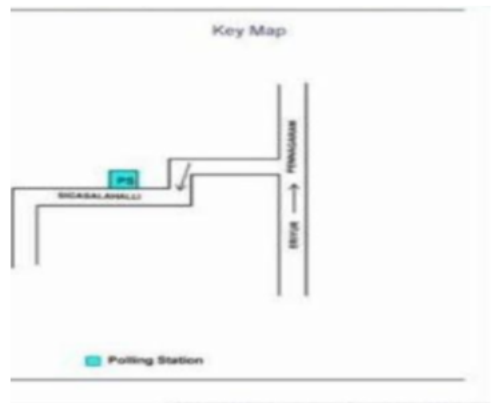

Key MAP View