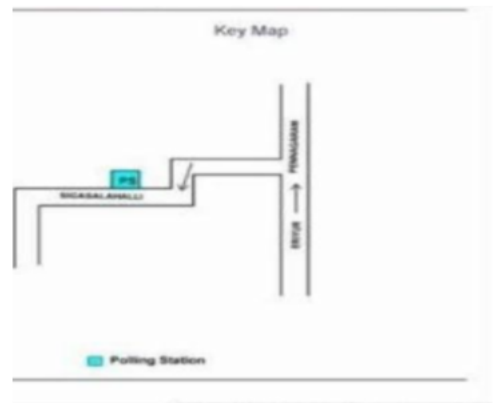

Cad View

Key MAP View