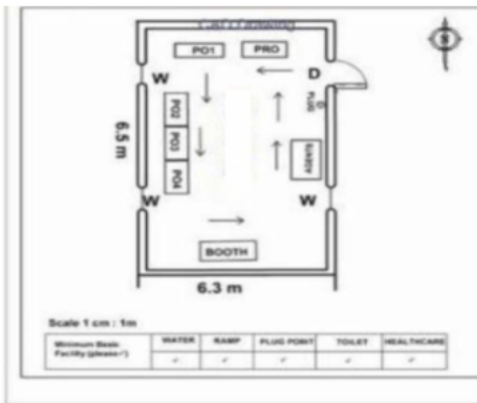

Google Map View

Polling Station Building Front View

Polling Station Front View

Cad View

Key MAP View

1 பெயர் : சரவணகுமார் தந்தை பெயர்: பெருமாள் வீட்டு எண் : 1 வயது : 38 பாலினம் : ஆண் Photo is available	IEB0716217	2 பெயர் : செல்வராசு தந்தை பெயர்: பெரியசாமி வீட்டு எண் : 1 வயது : 36 பாலினம் : ஆண் Photo is available	IEB0430538	3 பெயர் : அருள்பிரசாத் தந்தை பெயர்: மாதேஷ் வீட்டு எண் : 1 வயது : 33 பாலினம் : ஆண் Photo is available	IEB0716225
4 பெயர் : இளவரசன் தந்தை பெயர்: கோவிந்தன் வீட்டு எண் : 1 வயது : 32 பாலினம் : ஆண் Photo is available	IEB0616896	5 பெயர் : அருள்முருகன் தந்தை பெயர்: கிருஷ்ணன் வீட்டு எண் : 1/230-ஏ வயது : 25 பாலினம் : ஆண் Photo is available	IEB1998590	6 பெயர் : மாதேஷ் தந்தை பெயர்: அர்த்தனாரி வீட்டு எண் : 1-251 வயது : 59 பாலினம் : ஆண் Photo is available	IEB0532226
7 பெயர் : அருள்பிரேம்நாத் தந்தை பெயர்: மாதேஷ் வீட்டு எண் : 1/251 வயது : 30 பாலினம் : ஆண் Photo is available	IEB1136597	8 பெயர் : உன்னிஷா தந்தை பெயர்: அருள்பிரசாத் வீட்டு எண் : 1/251 வயது : 26 பாலினம் : பெண் Photo is available	IEB1136563	9 பெயர் : குபேந்திரன் தந்தை பெயர்: கந்தன் வீட்டு எண் : 2 வயது : 40 பாலினம் : ஆண் Photo is available	IEB0773366
10 பெயர் : குழந்தைஏசு தந்தை பெயர்: பழனி வீட்டு எண் : 2 வயது : 32 பாலினம் : ஆண் Photo is available	IEB2048478	11 பெயர் : சின்னதுரை தந்தை பெயர்: வெள்ளையன் வீட்டு எண் : 2 வயது : 31 பாலினம் : ஆண் Photo is available	IEB0716233	12 பெயர் : அய்யம்மாள் கணவர் பெயர்: முத்தரசு வீட்டு எண் : 2 வயது : 31 பாலினம் : பெண் Photo is available	IEB2031599
13 பெயர் : பிரேமா கணவர் பெயர்: விக்னேஷ் வீட்டு எண் : 2 வயது : 27 பாலினம் : பெண் Photo is available	IEB2048494	14 பெயர் : மலர் கணவர் பெயர்: குழந்தை ஏசு வீட்டு எண் : 2 வயது : 24 பாலினம் : பெண் Photo is available	IEB2048486	15 பெயர் : சிதம்பரம் தந்தை பெயர்: மாதன் வீட்டு எண் : 2-55 வயது : 45 பாலினம் : ஆண் Photo is available	IEB0367821
16 பெயர் : தம்பிதுரை தந்தை பெயர்: அன்பழகன் வீட்டு எண் : 2-125 வயது : 30 பாலினம் : ஆண் Photo is available	IEB0716241	17 பெயர் : சுதாமணி கணவர் பெயர்: குமார் வீட்டு எண் : 2-126 வயது : 40 பாலினம் : பெண் Photo is available	IEB0469353	18 பெயர் : அரிச்சந்திரன் தந்தை பெயர்: மாதையன் வீட்டு எண் : 2/136அ வயது : 26 பாலினம் : ஆண் Photo is available	IEB1905132
19 பெயர் : மையிலி கணவர் பெயர்: மாணிக்கம் வீட்டு எண் : 2-213 வயது : 49 பாலினம் : பெண் Photo is available	IEB0616904	20 பெயர் : ரமேஷ் தந்தை பெயர்: மாணிக்கம் வீட்டு எண் : 2-213 வயது : 32 பாலினம் : ஆண் Photo is available	IEB0616912	21 பெயர் : சுரேஷ் தந்தை பெயர்: மாணிக்கம் வீட்டு எண் : 2-213 வயது : 29 பாலினம் : ஆண் Photo is available	IEB0934505
22 பெயர் : வெள்ளையன் தந்தை பெயர்: மங்காள் வீட்டு எண் : 2-217 வயது : 64 பாலினம் : ஆண் Photo is available	MXT1230242	23 பெயர் : இராசாத்தி கணவர் பெயர்: வெள்ளையன் வீட்டு எண் : 2-217 வயது : 59 பாலினம் : பெண் Photo is available	IEB1319169	24 பெயர் : தங்கவேல் தந்தை பெயர்: சின்னதம்பி வீட்டு எண் : 2-217 வயது : 36 பாலினம் : ஆண் Photo is available	IEB0209254
25 பெயர் : இலக்கியா கணவர் பெயர்: தங்கவேல் வீட்டு எண் : 2-217 வயது : 32 பாலினம் : பெண் Photo is available	IEB0882076	26 பெயர் : சின்னராஜி தந்தை பெயர்: மங்கான் வீட்டு எண் : 2-218 வயது : 59 பாலினம் : ஆண் Photo is available	IEB1319177	27 பெயர் : பாப்பா கணவர் பெயர்: சின்னராஜி வீட்டு எண் : 2-218 வயது : 56 பாலினம் : பெண் Photo is available	IEB0209247
28 பெயர் : ஆனந்தராஜ் தந்தை பெயர்: பெரியசாமி வீட்டு எண் : 2-218 வயது : 39 பாலினம் : ஆண் Photo is available	IEB0209239	29 பெயர் : அழகேசன் தந்தை பெயர்: சின்னராஜ் வீட்டு எண் : 2/219 வயது : 39 பாலினம் : ஆண் Photo is available	MXT3340411	30 பெயர் : மந்திரி தந்தை பெயர்: கட்டியான் வீட்டு எண் : 2-223 வயது : 57 பாலினம் : ஆண் Photo is available	IEB1319193