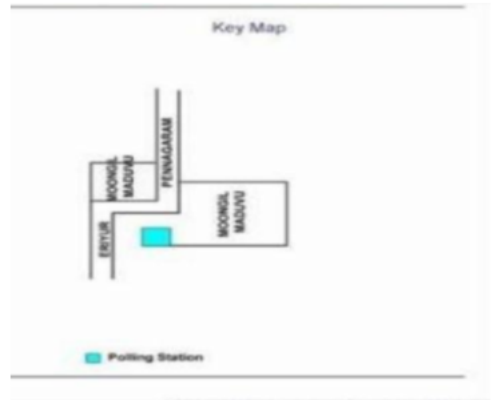

Google Map View

Polling Station Building Front View

Polling Station Front View

Cad View

Key MAP View

1 பெயர் : சின்னராசு தந்தை பெயர்: ராமசாமி வீட்டு எண் : 1-2 வயது : 66 பாலினம் : ஆண்	IEB1345255 Photo is available	2 பெயர் : ராஜாமணி கணவர் பெயர்: சின்னராசு வீட்டு எண் : 1-2 வயது : 61 பாலினம் : பெண்	IEB1345263 Photo is available	3 பெயர் : காத்தமுத்து தந்தை பெயர்: காமாட்சி கவுண்டர் வீட்டு எண் : 1-9 வயது : 71 பாலினம் : ஆண்	IEB1345271 Photo is available
4 பெயர் : பழனிமமாள் கணவர் பெயர்: காத்தமுத்து வீட்டு எண் : 1-9 வயது : 61 பாலினம் : பெண்	IEB1345289 Photo is available	5 பெயர் : ரத்தினம் தந்தை பெயர்: நாச்சிமுத்து வீட்டு எண் : 1-172 வயது : 63 பாலினம் : ஆண்	IEB1345297 Photo is available	6 பெயர் : பூவாயி கணவர் பெயர்: ரத்தினம் வீட்டு எண் : 1-172 வயது : 61 பாலினம் : பெண்	IEB1345305 Photo is available
S 7 பெயர் : சுகுணா கணவர் பெயர்: விஜயகாந்த் வீட்டு எண் : 1-174 வயது : 26 பாலினம் : பெண்	IEB1086941 Photo is available	8 பெயர் : சுந்தரம் தந்தை பெயர்: கிருஷ்ணப்பன் வீட்டு எண் : 1-174 வயது : 80 பாலினம் : ஆண்	MXT3070745 Photo is available	9 பெயர் : பார்வதி கணவர் பெயர்: முத்துசாமி வீட்டு எண் : 1-174 வயது : 77 பாலினம் : பெண்	IEB1837798 Photo is available
10 பெயர் : விஜயன் தந்தை பெயர்: சுந்தரம் வீட்டு எண் : 1-174 வயது : 46 பாலினம் : ஆண்	MXT3339603 Photo is available	11 பெயர் : சேட்டு தந்தை பெயர்: விஜயன் வீட்டு எண் : 1-174 வயது : 24 பாலினம் : ஆண்	IEB1916220 Photo is available	12 பெயர் : சேகர் தந்தை பெயர்: பொன்னன் வீட்டு எண் : 1-176-1 வயது : 54 பாலினம் : ஆண்	MXT3339629 Photo is available
13 பெயர் : பரமேஷ்வரி கணவர் பெயர்: சேகர் வீட்டு எண் : 1-176-1 வயது : 51 பாலினம் : பெண்	MXT3339637 Photo is available	14 பெயர் : ஐயத்துரை தந்தை பெயர்: பொன்னன் வீட்டு எண் : 1-176-1 வயது : 50 பாலினம் : ஆண்	MXT3339611 Photo is available	15 பெயர் : சின்னமமாள் கணவர் பெயர்: ஐயத்துரை வீட்டு எண் : 1-176-1 வயது : 46 பாலினம் : பெண்	MXT3172681 Photo is available
16 பெயர் : மகேந்திரன் தந்தை பெயர்: பொன்னன் வீட்டு எண் : 1-176-2 வயது : 52 பாலினம் : ஆண்	MXT3339645 Photo is available	17 பெயர் : அலமேலு கணவர் பெயர்: மகேந்திரன் வீட்டு எண் : 1-176-2 வயது : 50 பாலினம் : பெண்	MXT3339652 Photo is available	18 பெயர் : ரமேஷ் தந்தை பெயர்: கோவிந்தன் வீட்டு எண் : 1-178 வயது : 54 பாலினம் : ஆண்	MXT3172699 Photo is available
19 பெயர் : மாரிமுத்து தந்தை பெயர்: முத்துசாமி வீட்டு எண் : 1-178 வயது : 43 பாலினம் : ஆண்	MXT3172707 Photo is available	20 பெயர் : ராஜேஸ்வரி கணவர் பெயர்: சுகவனம் வீட்டு எண் : 1-178 வயது : 30 பாலினம் : பெண்	IEB0717363 Photo is available	21 பெயர் : ரத்தினமமாள் கணவர் பெயர்: சாமிநாதன் வீட்டு எண் : 1-181 வயது : 59 பாலினம் : பெண்	IEB1345313 Photo is available
22 பெயர் : சக்திவேல் தந்தை பெயர்: சாமிநாதன் வீட்டு எண் : 1-181 வயது : 47 பாலினம் : ஆண்	MXT2442044 Photo is available	23 பெயர் : ராஜாமணி கணவர் பெயர்: விஜயன் வீட்டு எண் : 1-181 வயது : 44 பாலினம் : பெண்	MXT3778941 Photo is available	24 பெயர் : விஜயன் தந்தை பெயர்: சாமிநாதன் வீட்டு எண் : 1-181 வயது : 42 பாலினம் : ஆண்	MXT3323185 Photo is available
25 பெயர் : சேதுராமன் தந்தை பெயர்: வேட்டை கவுண்டர் வீட்டு எண் : 1-185 வயது : 64 பாலினம் : ஆண்	IEB1345321 Photo is available	26 பெயர் : கண்ணமமாள் கணவர் பெயர்: சேதுராமன் வீட்டு எண் : 1-185 வயது : 59 பாலினம் : பெண்	IEB1345339 Photo is available	27 பெயர் : சரவணன் தந்தை பெயர்: சேதுராமன் வீட்டு எண் : 1-185 வயது : 42 பாலினம் : ஆண்	MXT2442994 Photo is available
28 பெயர் : சாருபாலா தந்தை பெயர்: சரவணன் வீட்டு எண் : 1-185 வயது : 19 பாலினம் : பெண்	IEB2131944 Photo is available	29 பெயர் : ரங்கநாதன் தந்தை பெயர்: அழகப்ப கவுண்டர் வீட்டு எண் : 1-186 வயது : 82 பாலினம் : ஆண்	MXT2443372 Photo is available	30 பெயர் : மணி தந்தை பெயர்: ரங்கநாதன் வீட்டு எண் : 1-186 வயது : 60 பாலினம் : ஆண்	MXT3172723 Photo is available