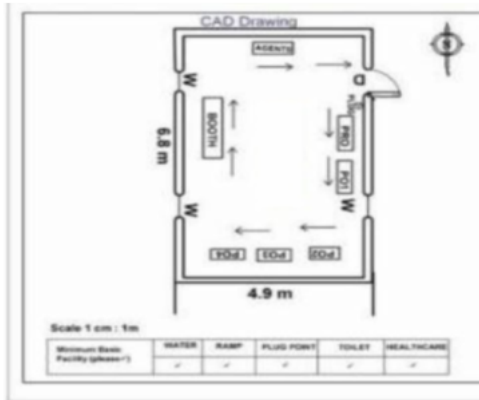

Google Map View

Polling Station Building Front View

Polling Station Front View

Cad View

Key MAP View

1 பெயர் : சின்னராசு தந்தை பெயர்: ராமசாமி வீட்டு எண் : 1-2 வயது : 66 பாலினம் : ஆண்	IEB1345255 Photo is available	2 பெயர் : ராஜாமணி கணவர் பெயர்: சின்னராசு வீட்டு எண் : 1-2 வயது : 61 பாலினம் : பெண்	IEB1345263 Photo is available	3 பெயர் : காத்தமுத்து தந்தை பெயர்: காமாட்சி கவுண்டர் வீட்டு எண் : 1-9 வயது : 71 பாலினம் : ஆண்	IEB1345271 Photo is available
4 பெயர் : பழனிமமாள் கணவர் பெயர்: காத்தமுத்து வீட்டு எண் : 1-9 வயது : 61 பாலினம் : பெண்	IEB1345289 Photo is available	5 பெயர் : ரத்தினம் தந்தை பெயர்: நாச்சிமுத்து வீட்டு எண் : 1-172 வயது : 63 பாலினம் : ஆண்	IEB1345297 Photo is available	6 பெயர் : பூவாயி கணவர் பெயர்: ரத்தினம் வீட்டு எண் : 1-172 வயது : 61 பாலினம் : பெண்	IEB1345305 Photo is available
S 7 பெயர் : சுகுணா கணவர் பெயர்: விஜயகாந்த் வீட்டு எண் : 1-174 வயது : 26 பாலினம் : பெண்	IEB1086941 Photo is available	8 பெயர் : சுந்தரம் தந்தை பெயர்: கிருஷ்ணப்பன் வீட்டு எண் : 1-174 வயது : 80 பாலினம் : ஆண்	MXT3070745 Photo is available	9 பெயர் : பார்வதி கணவர் பெயர்: முத்துசாமி வீட்டு எண் : 1-174 வயது : 77 பாலினம் : பெண்	IEB1837798 Photo is available
10 பெயர் : விஜயன் தந்தை பெயர்: சுந்தரம் வீட்டு எண் : 1-174 வயது : 46 பாலினம் : ஆண்	MXT3339603 Photo is available	11 பெயர் : சேட்டு தந்தை பெயர்: விஜயன் வீட்டு எண் : 1-174 வயது : 24 பாலினம் : ஆண்	IEB1916220 Photo is available	12 பெயர் : சேகர் தந்தை பெயர்: பொன்னன் வீட்டு எண் : 1-176-1 வயது : 54 பாலினம் : ஆண்	MXT3339629 Photo is available
13 பெயர் : பரமேஷ்வரி கணவர் பெயர்: சேகர் வீட்டு எண் : 1-176-1 வயது : 51 பாலினம் : பெண்	MXT3339637 Photo is available	14 பெயர் : ஐயத்துரை தந்தை பெயர்: பொன்னன் வீட்டு எண் : 1-176-1 வயது : 50 பாலினம் : ஆண்	MXT3339611 Photo is available	15 பெயர் : சின்னமமாள் கணவர் பெயர்: ஐயத்துரை வீட்டு எண் : 1-176-1 வயது : 46 பாலினம் : பெண்	MXT3172681 Photo is available
16 பெயர் : மகேந்திரன் தந்தை பெயர்: பொன்னன் வீட்டு எண் : 1-176-2 வயது : 52 பாலினம் : ஆண்	MXT3339645 Photo is available	17 பெயர் : அலமேலு கணவர் பெயர்: மகேந்திரன் வீட்டு எண் : 1-176-2 வயது : 50 பாலினம் : பெண்	MXT3339652 Photo is available	18 பெயர் : ரமேஷ் தந்தை பெயர்: கோவிந்தன் வீட்டு எண் : 1-178 வயது : 54 பாலினம் : ஆண்	MXT3172699 Photo is available
19 பெயர் : மாரிமுத்து தந்தை பெயர்: முத்துசாமி வீட்டு எண் : 1-178 வயது : 43 பாலினம் : ஆண்	MXT3172707 Photo is available	20 பெயர் : ராஜேஸ்வரி கணவர் பெயர்: சுகவனம் வீட்டு எண் : 1-178 வயது : 30 பாலினம் : பெண்	IEB0717363 Photo is available	21 பெயர் : ரத்தினமமாள் கணவர் பெயர்: சாமிநாதன் வீட்டு எண் : 1-181 வயது : 59 பாலினம் : பெண்	IEB1345313 Photo is available
22 பெயர் : சக்திவேல் தந்தை பெயர்: சாமிநாதன் வீட்டு எண் : 1-181 வயது : 47 பாலினம் : ஆண்	MXT2442044 Photo is available	23 பெயர் : ராஜாமணி கணவர் பெயர்: விஜயன் வீட்டு எண் : 1-181 வயது : 44 பாலினம் : பெண்	MXT3778941 Photo is available	24 பெயர் : விஜயன் தந்தை பெயர்: சாமிநாதன் வீட்டு எண் : 1-181 வயது : 42 பாலினம் : ஆண்	MXT3323185 Photo is available
25 பெயர் : சேதுராமன் தந்தை பெயர்: வேட்டை கவுண்டர் வீட்டு எண் : 1-185 வயது : 64 பாலினம் : ஆண்	IEB1345321 Photo is available	26 பெயர் : கண்ணமமாள் கணவர் பெயர்: சேதுராமன் வீட்டு எண் : 1-185 வயது : 59 பாலினம் : பெண்	IEB1345339 Photo is available	27 பெயர் : சரவணன் தந்தை பெயர்: சேதுராமன் வீட்டு எண் : 1-185 வயது : 42 பாலினம் : ஆண்	MXT2442994 Photo is available
28 பெயர் : சாருபாலா தந்தை பெயர்: சரவணன் வீட்டு எண் : 1-185 வயது : 19 பாலினம் : பெண்	IEB2131944 Photo is available	29 பெயர் : ரங்கநாதன் தந்தை பெயர்: அழகப்ப கவுண்டர் வீட்டு எண் : 1-186 வயது : 82 பாலினம் : ஆண்	MXT2443372 Photo is available	30 பெயர் : மணி தந்தை பெயர்: ரங்கநாதன் வீட்டு எண் : 1-186 வயது : 60 பாலினம் : ஆண்	MXT3172723 Photo is available