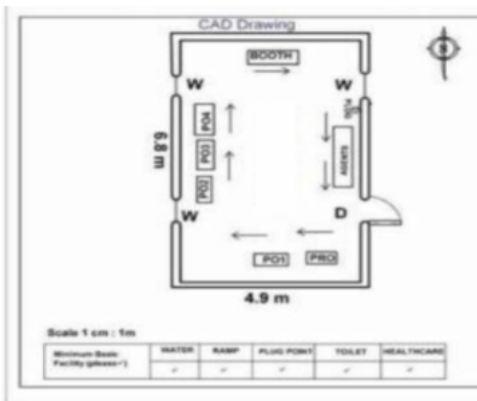

Google Map View

Polling Station Building Front View

Polling Station Front View

Cad View

Key MAP View

சட்டமன்றத் தொகுதியின் எண் மற்றும் பெயர் : 58-பென்னாகரம் பிரிவு எண் மற்றும் பெயர் 1-அஜ்ஜனவள்ளி (வ.கி) மற்றும் (உஈ), வார்டு 4 அஜ்ஜன அள்ளி