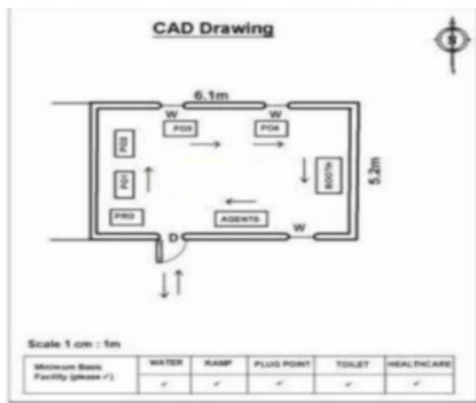

Google Map View

Polling Station Building Front View

Polling Station Front View

Cad View

Key MAP View

1 பெயர் : பொழில்அழகன் தந்தை பெயர்: சுஜேந்திரன் வீட்டு எண் : 1 வயது : 32 பாலினம் : ஆண்	IEB0619544 Photo is available	2 பெயர் : காவ்யா கணவர் பெயர்: அரவிந்த் வீட்டு எண் : 1-2 வயது : 20 பாலினம் : பெண்	IEB2054112 Photo is available	3 பெயர் : அஞ்சலி கணவர் பெயர்: சுதர்சன் வீட்டு எண் : 1/157 வயது : 25 பாலினம் : பெண்	IEB1764034 Photo is available
4 பெயர் : அபிநயா தந்தை பெயர்: ஜெயகுமார் வீட்டு எண் : 1/239 வயது : 25 பாலினம் : பெண்	IEB1869452 Photo is available	5 பெயர் : தெய்வானை தந்தை பெயர்: மகேந்திரன் வீட்டு எண் : 3-186 வயது : 33 பாலினம் : பெண்	IEB0968420 Photo is available	6 பெயர் : பிரதாப் தந்தை பெயர்: மகேந்திரன் வீட்டு எண் : 4/24 வயது : 27 பாலினம் : ஆண்	IEB1915909 Photo is available
7 பெயர் : கோகுல் தந்தை பெயர்: பழனி வீட்டு எண் : 4/263 வயது : 26 பாலினம் : ஆண்	IEB1812106 Photo is available	8 பெயர் : தீனதயாளன் தந்தை பெயர்: முருகேசன் வீட்டு எண் : 4/263 வயது : 26 பாலினம் : ஆண்	IEB1835990 Photo is available	9 பெயர் : திவாகர் தந்தை பெயர்: பழனி வீட்டு எண் : 4/263 வயது : 23 பாலினம் : ஆண்	IEB1812957 Photo is available
10 பெயர் : கோகுல்நாத் தந்தை பெயர்: செல்வன் வீட்டு எண் : 4-331e வயது : 28 பாலினம் : ஆண்	IEB1075514 Photo is available	11 பெயர் : அம்மாசி தந்தை பெயர்: செட்டி வீட்டு எண் : 4/44 வயது : 51 பாலினம் : ஆண்	IEB1737295 Photo is available	12 பெயர் : நினிதாஸ் தந்தை பெயர்: அம்மாசி வீட்டு எண் : 4/44 வயது : 19 பாலினம் : ஆண்	IEB2178341 Photo is available
13 பெயர் : ஸ்ரீதர் தந்தை பெயர்: பெரியசாமி வீட்டு எண் : 4/74-1 வயது : 24 பாலினம் : ஆண்	IEB1737261 Photo is available	14 பெயர் : பூவரசன் தந்தை பெயர்: மணி வீட்டு எண் : 4/80 வயது : 23 பாலினம் : ஆண்	IEB1835131 Photo is available	15 பெயர் : அனிதா தந்தை பெயர்: தங்கம் வீட்டு எண் : 4/126-1 வயது : 25 பாலினம் : பெண்	IEB1113539 Photo is available
16 பெயர் : ஞானமொழி தந்தை பெயர்: பழனி வீட்டு எண் : 4/128 வயது : 25 பாலினம் : பெண்	IEB1870211 Photo is available	17 பெயர் : கோமதி கணவர் பெயர்: குமார் வீட்டு எண் : 4/160 வயது : 26 பாலினம் : பெண்	IEB1186253 Photo is available	18 பெயர் : பூங்காயி கணவர் பெயர்: வையாபுரி வீட்டு எண் : 4-161 வயது : 61 பாலினம் : பெண்	IEB1367283 Photo is available
19 பெயர் : ஜோதி கணவர் பெயர்: தவமணி வீட்டு எண் : 4-161 வயது : 32 பாலினம் : பெண்	IEB0846477 Photo is available	20 பெயர் : மகேஸ்வரி கணவர் பெயர்: முருகேசன் வீட்டு எண் : 4-161-1 வயது : 46 பாலினம் : பெண்	IEB1367291 Photo is available	21 பெயர் : பூமணி கணவர் பெயர்: மணிகண்டன் வீட்டு எண் : 4/161/2 வயது : 24 பாலினம் : பெண்	IEB1873389 Photo is available
22 பெயர் : சக்திமுருகன் தந்தை பெயர்: பழனியப்பன் வீட்டு எண் : 4-163 வயது : 39 பாலினம் : ஆண்	IEB0533513 Photo is available	23 பெயர் : சுகா கணவர் பெயர்: சக்திமுருகன் வீட்டு எண் : 4-163 வயது : 34 பாலினம் : பெண்	IEB0533331 Photo is available	24 பெயர் : ஜயம்மாள் கணவர் பெயர்: சுப்பிரமணியம் வீட்டு எண் : 4-163-1 வயது : 72 பாலினம் : பெண்	IEB1367309 Photo is available
25 பெயர் : பழனியப்பன் தந்தை பெயர்: குருநாதன் வீட்டு எண் : 4-163-2 வயது : 72 பாலினம் : ஆண்	IEB1367317 Photo is available	26 பெயர் : பாப்பாத்தி கணவர் பெயர்: பழனியப்பன் வீட்டு எண் : 4-163-2 வயது : 66 பாலினம் : பெண்	IEB1367325 Photo is available	27 பெயர் : கோவிந்தன் தந்தை பெயர்: குருநாதன் வீட்டு எண் : 4-163-3 வயது : 67 பாலினம் : ஆண்	MXT1231067 Photo is available
28 பெயர் : பழனிசாமி தந்தை பெயர்: குருநாதன் வீட்டு எண் : 4-163-4 வயது : 55 பாலினம் : ஆண்	IEB1367333 Photo is available	29 பெயர் : வசந்தா கணவர் பெயர்: பழனிசாமி வீட்டு எண் : 4-163-4 வயது : 51 பாலினம் : பெண்	IEB1367341 Photo is available	30 பெயர் : சம்பு கணவர் பெயர்: மாரிமுத்து வீட்டு எண் : 4-165 வயது : 49 பாலினம் : பெண்	MXT2444719 Photo is available