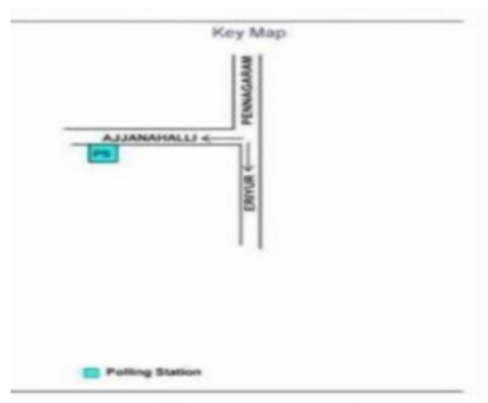

Key MAP View