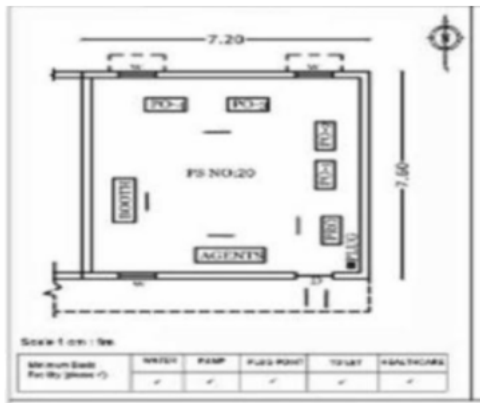

Google Map View

Polling Station Building Front View

Polling Station Front View

Cad View

Key MAP View

1	IEB0871525	பெயர் : மாது தந்தை பெயர்: கருப்பாயி வீட்டு எண் : 1 வயது : 65 பாலினம் : ஆண்	Photo is available	2	IEB0284497	பெயர் : பார்வதி கணவர் பெயர்: சந்திரன் வீட்டு எண் : 1 வயது : 64 பாலினம் : பெண்	Photo is available	3	IEB0871517	பெயர் : பார்வதி கணவர் பெயர்: வேல்முருகன் வீட்டு எண் : 1 வயது : 45 பாலினம் : பெண்	Photo is available
4	IEB0307389	பெயர் : தேவகி கணவர் பெயர்: ராஜகோபால் வீட்டு எண் : 1 வயது : 41 பாலினம் : பெண்	Photo is available	5	IEB0284521	பெயர் : வள்ளி இதரர் பெயர்: பொன்னரசன் வீட்டு எண் : 1 வயது : 37 பாலினம் : பெண்	Photo is available	6	IEB0284547	பெயர் : சிவசங்கர் தந்தை பெயர்: கிருஷ்ணன் வீட்டு எண் : 1 வயது : 37 பாலினம் : ஆண்	Photo is available
7	IEB0307520	பெயர் : மாதேஸ் தந்தை பெயர்: கோட்டி வீட்டு எண் : 1 வயது : 36 பாலினம் : ஆண்	Photo is available	8	IEB0892307	பெயர் : வாசுதேவன் தந்தை பெயர்: முனிராஜ் வீட்டு எண் : 1 வயது : 28 பாலினம் : ஆண்	Photo is available	9	IEB0557249	பெயர் : பூபதி கணவர் பெயர்: மாதேஷ் வீட்டு எண் : 1-1 வயது : 43 பாலினம் : பெண்	Photo is available
10	IEB2161297	பெயர் : மூர்த்தி தந்தை பெயர்: சீனு வீட்டு எண் : 1/25-1 வயது : 19 பாலினம் : ஆண்	Photo is available	11	IEB0656538	பெயர் : அருண்குமார் தந்தை பெயர்: மாரியப்பன் வீட்டு எண் : 1-55 வயது : 30 பாலினம் : ஆண்	Photo is available	12	IEB0956367	பெயர் : அசோக்குமார் தந்தை பெயர்: மாரியப்பன் வீட்டு எண் : 1-55 வயது : 28 பாலினம் : ஆண்	Photo is available
13	IEB0104059	பெயர் : சத்யா கணவர் பெயர்: கிருஷ்ணன் வீட்டு எண் : 1/115 வயது : 40 பாலினம் : பெண்	Photo is available	14	IEB0284554	பெயர் : இலட்சுமி கணவர் பெயர்: இரத்தினவேல் வீட்டு எண் : 1-188 வயது : 36 பாலினம் : பெண்	Photo is available	15	IEB0793679	பெயர் : வெற்றிவேல் தந்தை பெயர்: தேவலிங்கம் வீட்டு எண் : 2 வயது : 33 பாலினம் : ஆண்	Photo is available
16	IEB0557256	பெயர் : மதிநிறைச்செல்வன் தந்தை பெயர்: சிவராசன் வீட்டு எண் : 2 வயது : 31 பாலினம் : ஆண்	Photo is available	17	IEB0999953	பெயர் : சரஸ்வதி கணவர் பெயர்: சின்னராஜி வீட்டு எண் : 2 வயது : 29 பாலினம் : பெண்	Photo is available	18	IEB1000124	பெயர் : முனியம்மாள் தந்தை பெயர்: செல்வராஜி வீட்டு எண் : 2 வயது : 27 பாலினம் : பெண்	Photo is available
19	IEB1000132	பெயர் : நவீன்குமார் தந்தை பெயர்: ஆறுமுகம் வீட்டு எண் : 2 வயது : 27 பாலினம் : ஆண்	Photo is available	20	IEB1000207	பெயர் : சின்னதுரை தந்தை பெயர்: தேவலிங்கம் வீட்டு எண் : 2 வயது : 27 பாலினம் : ஆண்	Photo is available	21	IEB1924000	பெயர் : அர்ச்சுனா கணவர் பெயர்: ரமேஷ் வீட்டு எண் : 2 வயது : 25 பாலினம் : பெண்	Photo is available
22	IEB1476100	பெயர் : மாதையன் தந்தை பெயர்: மூர்த்தி வீட்டு எண் : 2-1 வயது : 68 பாலினம் : ஆண்	Photo is available	23	IEB1476118	பெயர் : சரஸ்வதி கணவர் பெயர்: மாதையன் வீட்டு எண் : 2-1 வயது : 56 பாலினம் : பெண்	Photo is available	24	IEB0999938	பெயர் : விநாயகி கணவர் பெயர்: நேதாஜி வீட்டு எண் : 2-1 வயது : 30 பாலினம் : பெண்	Photo is available
25	IEB0999946	பெயர் : செண்பகம் கணவர் பெயர்: தாமோதிரன் வீட்டு எண் : 2-1 வயது : 30 பாலினம் : பெண்	Photo is available	26	IEB1476126	பெயர் : பெரியசாமி தந்தை பெயர்: முனுசாமி வீட்டு எண் : 2-2 வயது : 53 பாலினம் : ஆண்	Photo is available	27	IEB1476134	பெயர் : குமார் தந்தை பெயர்: முனுசாமி வீட்டு எண் : 2-2 வயது : 51 பாலினம் : ஆண்	Photo is available
28	IEB0489930	பெயர் : சாலம்மாள் கணவர் பெயர்: பெரியசாமி வீட்டு எண் : 2-2 வயது : 51 பாலினம் : பெண்	Photo is available	29	IEB1000033	பெயர் : வினிதா கணவர் பெயர்: ரவி வீட்டு எண் : 2-2 வயது : 29 பாலினம் : பெண்	Photo is available	30	IEB1179829	பெயர் : கோவிந்தராஜ் தந்தை பெயர்: பெரியசாமி வீட்டு எண் : 2/2 வயது : 28 பாலினம் : ஆண்	Photo is available