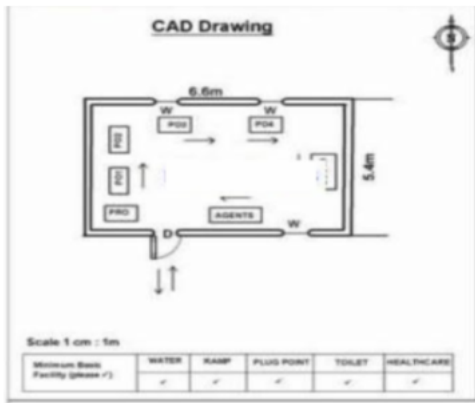

Google Map View

Polling Station Building Front View

Polling Station Front View

Cad View

Key MAP View

1 பெயர் : முனுசாமி தந்தை பெயர்: புத்தி வீட்டு எண் : 1 வயது : 71 பாலினம் : ஆண் Photo is available IEB1035427	2 பெயர் : கமலா கணவர் பெயர்: மாதையன் வீட்டு எண் : 1 வயது : 44 பாலினம் : பெண் Photo is available IEB0470252	3 பெயர் : முருகேசன் தந்தை பெயர்: சின்னதுரை வீட்டு எண் : 1 வயது : 31 பாலினம் : ஆண் Photo is available IEB0990663
4 பெயர் : ராஜேஸ்வரி கணவர் பெயர்: மாதேவ் வீட்டு எண் : 1 வயது : 30 பாலினம் : பெண் Photo is available IEB0968487	5 பெயர் : சின்னசாமி தந்தை பெயர்: மாரியப்பன் வீட்டு எண் : 2-6 வயது : 71 பாலினம் : ஆண் Photo is available IEB1388289	6 பெயர் : பழனிமுத்து கணவர் பெயர்: சின்னசாமி வீட்டு எண் : 2-6 வயது : 49 பாலினம் : பெண் Photo is available MXT3178159
7 பெயர் : மங்கம்மாள் கணவர் பெயர்: செளந்தராஜன் வீட்டு எண் : 2-6 வயது : 45 பாலினம் : பெண் Photo is available IEB0470302	8 பெயர் : செளந்தராஜன் தந்தை பெயர்: சின்னசாமி வீட்டு எண் : 2-6 வயது : 42 பாலினம் : ஆண் Photo is available IEB0470310	9 பெயர் : அசோகன் தந்தை பெயர்: சின்னசாமி வீட்டு எண் : 2-6 வயது : 42 பாலினம் : ஆண் Photo is available IEB0470328
10 பெயர் : சத்தியராஜ் தந்தை பெயர்: சின்னசாமி வீட்டு எண் : 2-6 வயது : 26 பாலினம் : ஆண் Photo is available IEB1074160	11 பெயர் : சிவசாமி தந்தை பெயர்: காளியப்பன் வீட்டு எண் : 2-11 வயது : 70 பாலினம் : ஆண் Photo is available IEB0534107	12 பெயர் : வளர்மதி கணவர் பெயர்: சிவசாமி வீட்டு எண் : 2-11 வயது : 52 பாலினம் : பெண் Photo is available MXT1233048
13 பெயர் : சின்னப்பா தந்தை பெயர்: மாதையநாயுடு வீட்டு எண் : 2-20 வயது : 74 பாலினம் : ஆண் Photo is available MXT3178167	14 பெயர் : முருகேசன் தந்தை பெயர்: மாதையநாயுடு வீட்டு எண் : 2-20 வயது : 54 பாலினம் : ஆண் Photo is available MXT3008299	15 பெயர் : தமிழ்செல்வி கணவர் பெயர்: முருகேசன் வீட்டு எண் : 2-20 வயது : 46 பாலினம் : பெண் Photo is available MXT3178175
16 பெயர் : பெரியண்ணன் தந்தை பெயர்: சிவராஜ் வீட்டு எண் : 2-24 வயது : 40 பாலினம் : ஆண் Photo is available IEB0076406	17 பெயர் : தென்மொழி கணவர் பெயர்: பெரியண்ணன் வீட்டு எண் : 2/24 வயது : 26 பாலினம் : பெண் Photo is available IEB1184845	18 பெயர் : பாரதி கணவர் பெயர்: முனிராஜ் வீட்டு எண் : 2-25 வயது : 52 பாலினம் : பெண் Photo is available MXT1045723
19 பெயர் : சிங்காரம் கணவர் பெயர்: சிவராஜ் வீட்டு எண் : 2-26 வயது : 54 பாலினம் : பெண் Photo is available MXT1043975	20 பெயர் : மாதேவ் தந்தை பெயர்: சிவராஜ் வீட்டு எண் : 2-26 வயது : 44 பாலினம் : ஆண் Photo is available MXT2472165	21 பெயர் : அன்புமணி தந்தை பெயர்: முனிராஜ் வீட்டு எண் : 2-26 வயது : 31 பாலினம் : ஆண் Photo is available IEB0620161
22 பெயர் : லாவண்யா கணவர் பெயர்: அன்புமணி வீட்டு எண் : 2-26 வயது : 24 பாலினம் : பெண் Photo is available IEB1731611	23 பெயர் : குமார் தந்தை பெயர்: சின்னசாமி வீட்டு எண் : 2-27 வயது : 46 பாலினம் : ஆண் Photo is available MXT2471753	24 பெயர் : சாரதா கணவர் பெயர்: சரவணன் வீட்டு எண் : 2-32 வயது : 54 பாலினம் : பெண் Photo is available MXT1044023
25 பெயர் : லலிதா கணவர் பெயர்: சண்முகம் வீட்டு எண் : 2-32 வயது : 50 பாலினம் : பெண் Photo is available MXT3178209	26 பெயர் : வல்லரசு தந்தை பெயர்: சரவணன் வீட்டு எண் : 2-32 வயது : 26 பாலினம் : ஆண் Photo is available IEB1731595	27 பெயர் : காவியா தந்தை பெயர்: ராஜ்குமார் வீட்டு எண் : 2-43 வயது : 28 பாலினம் : ஆண் Photo is available IEB1056894
28 பெயர் : கௌரம்மாள் கணவர் பெயர்: சோமசேகர் வீட்டு எண் : 2-52 வயது : 51 பாலினம் : பெண் Photo is available MXT1044072	29 பெயர் : ரஸ்மி கணவர் பெயர்: சந்திரசேகரன் வீட்டு எண் : 2-52 வயது : 43 பாலினம் : பெண் Photo is available MXT2471902	30 பெயர் : லோகேஷ் தந்தை பெயர்: சோமசேகர் வீட்டு எண் : 2/53 வயது : 26 பாலினம் : ஆண் Photo is available IEB1141639