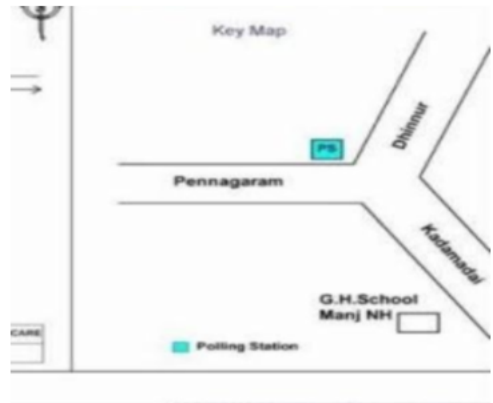

Google Map View

Polling Station Building Front View

Polling Station Front View

Cad View

Key MAP View

#2 பெயர் : ரஞ்சிதா தந்தை பெயர்: விஸ்வநாதன் வீட்டு எண் : 1 வயது : 32 பாலினம் : பெண்	IEB0605485	2 பெயர் : முனுசாமி தந்தை பெயர்: ராமர் வீட்டு எண் : 1 வயது : 32 பாலினம் : ஆண்	IEB0525154	3 பெயர் : தீர்ப்பு தந்தை பெயர்: சின்னசாமி வீட்டு எண் : 1 வயது : 32 பாலினம் : ஆண்	IEB0525196
4 பெயர் : பூவரசு தந்தை பெயர்: அதியமான் வீட்டு எண் : 1 வயது : 27 பாலினம் : ஆண்	IEB1036185	5 பெயர் : பழனிசாமி தந்தை பெயர்: சக்கரை வீட்டு எண் : 1 வயது : 27 பாலினம் : ஆண்	IEB1036219	6 பெயர் : ரித்திகா தந்தை பெயர்: முருகேசன் வீட்டு எண் : 1 வயது : 20 பாலினம் : பெண்	IEB2054013
7 பெயர் : செந்தில்குமார் தந்தை பெயர்: சின்னசாமி வீட்டு எண் : 1-1 வயது : 39 பாலினம் : ஆண்	IEB0118836	8 பெயர் : ரோஜா தந்தை பெயர்: உண்டியப்பன் வீட்டு எண் : 1-2 வயது : 28 பாலினம் : ஆண்	IEB0936070	9 பெயர் : வீரபத்திரன் தந்தை பெயர்: சின்னதைன் வீட்டு எண் : 1-24 வயது : 57 பாலினம் : ஆண்	MXT1050699
10 பெயர் : சந்திரா கணவர் பெயர்: மாணிக்கம் வீட்டு எண் : 1-49-2 வயது : 49 பாலினம் : பெண்	MXT1051010	11 பெயர் : மணிவேல் தந்தை பெயர்: மாது வீட்டு எண் : 1-75 வயது : 36 பாலினம் : ஆண்	IEB0768069	12 பெயர் : முனுசாமி தந்தை பெயர்: கருணாகரன் வீட்டு எண் : 1-75-1 வயது : 45 பாலினம் : ஆண்	MXT4259917
13 பெயர் : கண்ணகி கணவர் பெயர்: நரசிம்மன் வீட்டு எண் : 1-95 வயது : 49 பாலினம் : பெண்	IEB0479915	14 பெயர் : நரசிம்மன் தாயின் பெயர்: ராஜாத்தி வீட்டு எண் : 1-95A வயது : 43 பாலினம் : ஆண்	IEB0605493	15 பெயர் : சின்னமாதையன் தந்தை பெயர்: பெரியமுத்து வீட்டு எண் : 1-99 வயது : 56 பாலினம் : ஆண்	MXT1049014
16 பெயர் : சின்னம்மாள் கணவர் பெயர்: ராஜி வீட்டு எண் : 1-99A வயது : 76 பாலினம் : பெண்	MXT1049626	17 பெயர் : சின்னசாமி தந்தை பெயர்: பழனி வீட்டு எண் : 1-101 வயது : 57 பாலினம் : ஆண்	MXT1051200	18 பெயர் : குசேலகுமார் தந்தை பெயர்: ராமன் வீட்டு எண் : 1-101 வயது : 45 பாலினம் : ஆண்	IEB0213611
19 பெயர் : தேவகி கணவர் பெயர்: குசாலகுமார் வீட்டு எண் : 1-101 வயது : 41 பாலினம் : பெண்	MXT4259586	20 பெயர் : கனகராஜி தந்தை பெயர்: சின்னசாமி வீட்டு எண் : 1-101 வயது : 33 பாலினம் : ஆண்	IEB0605857	21 பெயர் : ராஜசேகர் தந்தை பெயர்: ராமர் வீட்டு எண் : 1-101 வயது : 30 பாலினம் : ஆண்	IEB0703561
22 பெயர் : மணிகண்டன் தந்தை பெயர்: சின்னசாமி வீட்டு எண் : 1-101 வயது : 29 பாலினம் : ஆண்	IEB0848069	23 பெயர் : சந்தோஷ் ப தந்தை பெயர்: பரமசிவம் வீட்டு எண் : 1/101 வயது : 20 பாலினம் : ஆண்	IEB2111854	24 பெயர் : மகேஷ்வரி கணவர் பெயர்: முருகன் வீட்டு எண் : 1-102 வயது : 52 பாலினம் : பெண்	MXT2485001
25 பெயர் : ஸ்ரீராம் தந்தை பெயர்: ரங்கநாதன் வீட்டு எண் : 1-110 வயது : 34 பாலினம் : ஆண்	IEB0465344	26 பெயர் : குப்பாயி கணவர் பெயர்: நரசிம்மன் வீட்டு எண் : 1-112 வயது : 81 பாலினம் : பெண்	MXT1050772	27 பெயர் : ராதா கணவர் பெயர்: வீரபத்திரன் வீட்டு எண் : 1-112C வயது : 32 பாலினம் : பெண்	IEB0703629
28 பெயர் : ந இராஜேந்திரன் தந்தை பெயர்: நரசிம்மன் வீட்டு எண் : 1-113 வயது : 51 பாலினம் : ஆண்	MXT2482586	29 பெயர் : பழனியம்மாள் கணவர் பெயர்: ராஜேந்திரன் வீட்டு எண் : 1-113 வயது : 43 பாலினம் : பெண்	MXT2483758	30 பெயர் : சின்னம்மாள் கணவர் பெயர்: நாரசனி வீட்டு எண் : 1-114 வயது : 81 பாலினம் : பெண்	MXT1047851