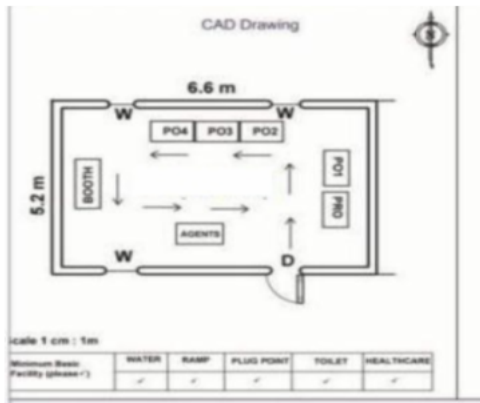

Google Map View

Polling Station Building Front View

Polling Station Front View

Cad View

Key MAP View

#2 பெயர் : ரஞ்சிதா தந்தை பெயர்: விஸ்வநாதன் வீட்டு எண் : 1 வயது : 32 பாலினம் : பெண்	IEB0605485	2 பெயர் : முனுசாமி தந்தை பெயர்: ராமர் வீட்டு எண் : 1 வயது : 32 பாலினம் : ஆண்	IEB0525154	3 பெயர் : தீர்ப்பு தந்தை பெயர்: சின்னசாமி வீட்டு எண் : 1 வயது : 32 பாலினம் : ஆண்	IEB0525196
4 பெயர் : பூவரசு தந்தை பெயர்: அதியமான் வீட்டு எண் : 1 வயது : 27 பாலினம் : ஆண்	IEB1036185	5 பெயர் : பழனிசாமி தந்தை பெயர்: சக்கரை வீட்டு எண் : 1 வயது : 27 பாலினம் : ஆண்	IEB1036219	6 பெயர் : ரித்திகா தந்தை பெயர்: முருகேசன் வீட்டு எண் : 1 வயது : 20 பாலினம் : பெண்	IEB2054013
7 பெயர் : செந்தில்குமார் தந்தை பெயர்: சின்னசாமி வீட்டு எண் : 1-1 வயது : 39 பாலினம் : ஆண்	IEB0118836	8 பெயர் : ரோஜா தந்தை பெயர்: உண்டியப்பன் வீட்டு எண் : 1-2 வயது : 28 பாலினம் : ஆண்	IEB0936070	9 பெயர் : வீரபத்திரன் தந்தை பெயர்: சின்னதைன் வீட்டு எண் : 1-24 வயது : 57 பாலினம் : ஆண்	MXT1050699
10 பெயர் : சந்திரா கணவர் பெயர்: மாணிக்கம் வீட்டு எண் : 1-49-2 வயது : 49 பாலினம் : பெண்	MXT1051010	11 பெயர் : மணிவேல் தந்தை பெயர்: மாது வீட்டு எண் : 1-75 வயது : 36 பாலினம் : ஆண்	IEB0768069	12 பெயர் : முனுசாமி தந்தை பெயர்: கருணாகரன் வீட்டு எண் : 1-75-1 வயது : 45 பாலினம் : ஆண்	MXT4259917
13 பெயர் : கண்ணகி கணவர் பெயர்: நரசிம்மன் வீட்டு எண் : 1-95 வயது : 49 பாலினம் : பெண்	IEB0479915	14 பெயர் : நரசிம்மன் தாயின் பெயர்: ராஜாத்தி வீட்டு எண் : 1-95A வயது : 43 பாலினம் : ஆண்	IEB0605493	15 பெயர் : சின்னமாதையன் தந்தை பெயர்: பெரியமுத்து வீட்டு எண் : 1-99 வயது : 56 பாலினம் : ஆண்	MXT1049014
16 பெயர் : சின்னம்மாள் கணவர் பெயர்: ராஜி வீட்டு எண் : 1-99A வயது : 76 பாலினம் : பெண்	MXT1049626	17 பெயர் : சின்னசாமி தந்தை பெயர்: பழனி வீட்டு எண் : 1-101 வயது : 57 பாலினம் : ஆண்	MXT1051200	18 பெயர் : குசேலகுமார் தந்தை பெயர்: ராமன் வீட்டு எண் : 1-101 வயது : 45 பாலினம் : ஆண்	IEB0213611
19 பெயர் : தேவகி கணவர் பெயர்: குசாலகுமார் வீட்டு எண் : 1-101 வயது : 41 பாலினம் : பெண்	MXT4259586	20 பெயர் : கனகராஜி தந்தை பெயர்: சின்னசாமி வீட்டு எண் : 1-101 வயது : 33 பாலினம் : ஆண்	IEB0605857	21 பெயர் : ராஜசேகர் தந்தை பெயர்: ராமர் வீட்டு எண் : 1-101 வயது : 30 பாலினம் : ஆண்	IEB0703561
22 பெயர் : மணிகண்டன் தந்தை பெயர்: சின்னசாமி வீட்டு எண் : 1-101 வயது : 29 பாலினம் : ஆண்	IEB0848069	23 பெயர் : சந்தோஷ் ப தந்தை பெயர்: பரமசிவம் வீட்டு எண் : 1/101 வயது : 20 பாலினம் : ஆண்	IEB2111854	24 பெயர் : மகேஷ்வரி கணவர் பெயர்: முருகன் வீட்டு எண் : 1-102 வயது : 52 பாலினம் : பெண்	MXT2485001
25 பெயர் : ஸ்ரீராம் தந்தை பெயர்: ரங்கநாதன் வீட்டு எண் : 1-110 வயது : 34 பாலினம் : ஆண்	IEB0465344	26 பெயர் : குப்பாயி கணவர் பெயர்: நரசிம்மன் வீட்டு எண் : 1-112 வயது : 81 பாலினம் : பெண்	MXT1050772	27 பெயர் : ராதா கணவர் பெயர்: வீரபத்திரன் வீட்டு எண் : 1-112C வயது : 32 பாலினம் : பெண்	IEB0703629
28 பெயர் : ந இராஜேந்திரன் தந்தை பெயர்: நரசிம்மன் வீட்டு எண் : 1-113 வயது : 51 பாலினம் : ஆண்	MXT2482586	29 பெயர் : பழனியம்மாள் கணவர் பெயர்: ராஜேந்திரன் வீட்டு எண் : 1-113 வயது : 43 பாலினம் : பெண்	MXT2483758	30 பெயர் : சின்னம்மாள் கணவர் பெயர்: நாரசனி வீட்டு எண் : 1-114 வயது : 81 பாலினம் : பெண்	MXT1047851