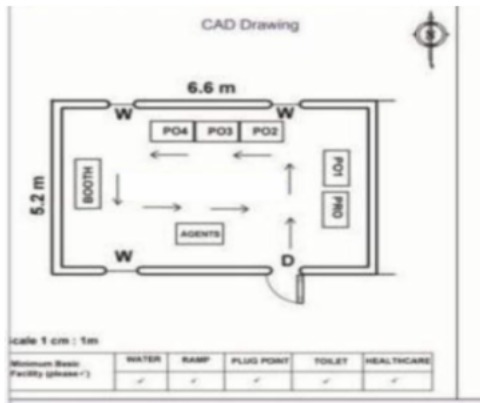

Google Map View

Polling Station Building Front View

Polling Station Front View

Cad View

Key MAP View

1 பெயர் : பெருமாள் தந்தை பெயர்: குப்புசாமி வீட்டு எண் : 1 வயது : 81 பாலினம் : ஆண்	IEB0704031 Photo is available	2 பெயர் : மணிவண்ணன் தந்தை பெயர்: கோவிந்தன் வீட்டு எண் : 1 வயது : 66 பாலினம் : ஆண்	IEB0525329 Photo is available	3 பெயர் : முனுசாமி தந்தை பெயர்: பெருமாள் வீட்டு எண் : 1 வயது : 63 பாலினம் : ஆண்	IEB0648048 Photo is available
4 பெயர் : முத்தம்மாள் கணவர் பெயர்: கந்தன் வீட்டு எண் : 1 வயது : 61 பாலினம் : பெண்	IEB0768143 Photo is available	5 பெயர் : சித்ரா கணவர் பெயர்: சின்னசாமி வீட்டு எண் : 1 வயது : 52 பாலினம் : பெண்	IEB0605790 Photo is available	6 பெயர் : புஷ்பாராணி கணவர் பெயர்: பெரியண்ணன் வீட்டு எண் : 1 வயது : 50 பாலினம் : பெண்	IEB0936708 Photo is available
7 பெயர் : கோவிந்தசாமி தந்தை பெயர்: பெருமாள் வீட்டு எண் : 1 வயது : 48 பாலினம் : ஆண்	IEB0525337 Photo is available	8 பெயர் : செல்வம் தந்தை பெயர்: கோபால் வீட்டு எண் : 1 வயது : 47 பாலினம் : ஆண்	IEB0605816 Photo is available	9 பெயர் : தசரதன் தந்தை பெயர்: நாராயணன் வீட்டு எண் : 1 வயது : 45 பாலினம் : ஆண்	IEB0703843 Photo is available
10 பெயர் : வேடியப்பன் தந்தை பெயர்: சின்னராஜ் வீட்டு எண் : 1 வயது : 43 பாலினம் : ஆண்	IEB0525311 Photo is available	11 பெயர் : வளர்மதி கணவர் பெயர்: பாண்டிரங்கன் வீட்டு எண் : 1 வயது : 42 பாலினம் : பெண்	IEB0936658 Photo is available	12 பெயர் : சித்ரா கணவர் பெயர்: சரவணகுமார் வீட்டு எண் : 1 வயது : 37 பாலினம் : பெண்	IEB0703736 Photo is available
13 பெயர் : அழகுமுத்து தந்தை பெயர்: முத்து வீட்டு எண் : 1 வயது : 37 பாலினம் : ஆண்	IEB0525576 Photo is available	14 பெயர் : சித்ரா கணவர் பெயர்: சிவன் வீட்டு எண் : 1 வயது : 37 பாலினம் : பெண்	IEB0647982 Photo is available	15 பெயர் : ஜானகி கணவர் பெயர்: செல்வபதி வீட்டு எண் : 1 வயது : 36 பாலினம் : பெண்	IEB0118661 Photo is available
16 பெயர் : உமா கணவர் பெயர்: முருகன் வீட்டு எண் : 1 வயது : 34 பாலினம் : பெண்	IEB0605774 Photo is available	17 பெயர் : சிவபிரகாஷ் தந்தை பெயர்: சின்னசாமி வீட்டு எண் : 1 வயது : 34 பாலினம் : ஆண்	IEB0648154 Photo is available	18 பெயர் : தமிழரசு தந்தை பெயர்: குப்புசாமி வீட்டு எண் : 1 வயது : 33 பாலினம் : ஆண்	IEB0424432 Photo is available
19 பெயர் : பெரியசாமி தந்தை பெயர்: பழனி வீட்டு எண் : 1 வயது : 33 பாலினம் : ஆண்	IEB0525535 Photo is available	20 பெயர் : சரவணன் தந்தை பெயர்: சுப்பிரமணி வீட்டு எண் : 1 வயது : 33 பாலினம் : ஆண்	IEB0605758 Photo is available	21 பெயர் : சஞ்சீவமூர்த்தி தந்தை பெயர்: முனுசாமி வீட்டு எண் : 1 வயது : 33 பாலினம் : ஆண்	IEB0605824 Photo is available
22 பெயர் : ராஜேஷ்வரி தந்தை பெயர்: ராஜா வீட்டு எண் : 1 வயது : 32 பாலினம் : பெண்	IEB0605782 Photo is available	23 பெயர் : காயத்திரி தந்தை பெயர்: தசரதன் வீட்டு எண் : 1 வயது : 32 பாலினம் : பெண்	IEB0605832 Photo is available	24 பெயர் : கோவிந்தசாமி தந்தை பெயர்: மாது வீட்டு எண் : 1 வயது : 32 பாலினம் : ஆண்	IEB0605741 Photo is available
25 பெயர் : பச்சமுத்து தந்தை பெயர்: பழனிவேல் வீட்டு எண் : 1 வயது : 32 பாலினம் : ஆண்	IEB0605766 Photo is available	26 பெயர் : குமார் தந்தை பெயர்: பெருமாள் வீட்டு எண் : 1 வயது : 32 பாலினம் : ஆண்	IEB0703744 Photo is available	27 பெயர் : சுப்பிரமணி தந்தை பெயர்: ஜம்பேரி வீட்டு எண் : 1 வயது : 31 பாலினம் : ஆண்	IEB0703850 Photo is available
28 பெயர் : செல்லக்கிளி கணவர் பெயர்: அழகேசன் வீட்டு எண் : 1 வயது : 31 பாலினம் : பெண்	IEB0605725 Photo is available	29 பெயர் : சங்கீதா தந்தை பெயர்: செம்புகாளி வீட்டு எண் : 1 வயது : 31 பாலினம் : பெண்	IEB0605733 Photo is available	30 பெயர் : அபி தந்தை பெயர்: முனுசாமி வீட்டு எண் : 1 வயது : 27 பாலினம் : ஆண்	IEB1036276 Photo is available