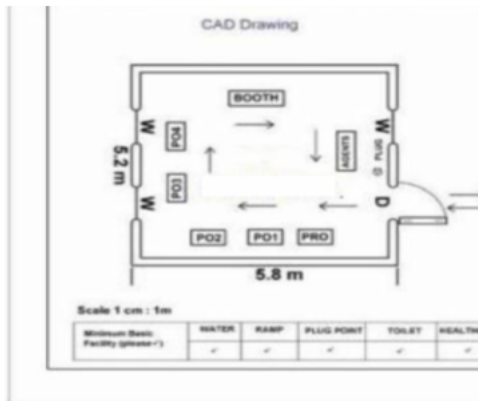

Google Map View

Polling Station Building Front View

Polling Station Front View

Cad View

Key MAP View

1 பெயர் : சின்னசாமி தந்தை பெயர்: கோபால் வீட்டு எண் : 1 வயது : 62 பாலினம் : ஆண் Photo is available	IEB0525451	2 பெயர் : ரோஜா கணவர் பெயர்: ராஜீவ்காந்தி வீட்டு எண் : 1 வயது : 39 பாலினம் : பெண் Photo is available	IEB0648170	3 பெயர் : சங்கீதா கணவர் பெயர்: கோவிந்தன் வீட்டு எண் : 1 வயது : 35 பாலினம் : பெண் Photo is available	IEB0648089
4 பெயர் : சக்திதேவி கணவர் பெயர்: ஜெயபிரகாஷ் வீட்டு எண் : 1 வயது : 25 பாலினம் : பெண் Photo is available	IEB1811983	5 பெயர் : வசந்தா கணவர் பெயர்: மாது வீட்டு எண் : 1- வயது : 46 பாலினம் : பெண் Photo is available	IEB0525394	6 பெயர் : சபரிநாதன் சி தந்தை பெயர்: சிவகுமார் வீட்டு எண் : 1/47ஏ வயது : 21 பாலினம் : ஆண் Photo is available	IEB2007656
7 பெயர் : ரத்னா கணவர் பெயர்: சின்னசாமி வீட்டு எண் : 1-48 வயது : 31 பாலினம் : பெண் Photo is available	IEB0606517	8 பெயர் : சிவலிங்கம் தந்தை பெயர்: பெருமாள் வீட்டு எண் : 1-97 வயது : 54 பாலினம் : ஆண் Photo is available	MXT2483048	9 பெயர் : பழனியம்மாள் கணவர் பெயர்: சிவலிங்கம் வீட்டு எண் : 1-97 வயது : 50 பாலினம் : பெண் Photo is available	MXT3467719
10 பெயர் : குப்பு கணவர் பெயர்: சண்முகம் வீட்டு எண் : 1-98 வயது : 46 பாலினம் : பெண் Photo is available	MXT3475852	11 பெயர் : சின்னசாமி தந்தை பெயர்: சந்திரன் வீட்டு எண் : 1-98 வயது : 36 பாலினம் : ஆண் Photo is available	IEB0848317	12 பெயர் : விஜி தந்தை பெயர்: சண்முகம் வீட்டு எண் : 1/98பி வயது : 20 பாலினம் : ஆண் Photo is available	IEB2176170
13 பெயர் : பரமசிவம் தந்தை பெயர்: சஞ்சீவன் வீட்டு எண் : 1-101A வயது : 47 பாலினம் : ஆண் Photo is available	MXT2484541	14 பெயர் : ரத்தினம்மாள் கணவர் பெயர்: பரமசிவம் வீட்டு எண் : 1-101A வயது : 44 பாலினம் : பெண் Photo is available	MXT3475860	15 பெயர் : கோவிந்தம்மாள் கணவர் பெயர்: மாதன் வீட்டு எண் : 1-106 வயது : 56 பாலினம் : பெண் Photo is available	IEB0424531
16 பெயர் : செல்வராணி தந்தை பெயர்: பெருமாள் வீட்டு எண் : 1-138 வயது : 53 பாலினம் : பெண் Photo is available	IEB0606525	17 பெயர் : சக்தி தந்தை பெயர்: தங்கவேல் வீட்டு எண் : 1-145-1 வயது : 50 பாலினம் : ஆண் Photo is available	MXT1047638	18 பெயர் : வெண்ணிலா மு தந்தை பெயர்: முனுசாமி வீட்டு எண் : 1/189 வயது : 19 பாலினம் : பெண் Photo is available	IEB2193654
19 பெயர் : சின்னராணி கணவர் பெயர்: சுப்பிரமணி வீட்டு எண் : 1-193 வயது : 61 பாலினம் : பெண் Photo is available	IEB0214460	20 பெயர் : முனியம்மாள் கணவர் பெயர்: பெருமாள் வீட்டு எண் : 1-193 வயது : 51 பாலினம் : பெண் Photo is available	MXT2483329	21 பெயர் : முத்துலட்சுமி கணவர் பெயர்: மணி வீட்டு எண் : 1-194D வயது : 41 பாலினம் : பெண் Photo is available	IEB0062950
22 பெயர் : பொன்னுசாமி தந்தை பெயர்: முனியப்பன் வீட்டு எண் : 1-204 வயது : 74 பாலினம் : ஆண் Photo is available	MXT4103198	# 23 பெயர் : ராஜமாணிக்கம் பொன்னுசாமி தந்தை பெயர்: பொன்னுசாமி வீட்டு எண் : 1-204 வயது : 56 பாலினம் : ஆண் Photo is available	MXT2482511	24 பெயர் : லட்சுமி கணவர் பெயர்: முனியப்பன் வீட்டு எண் : 1-204 வயது : 34 பாலினம் : பெண் Photo is available	MXT2485332
25 பெயர் : அன்புசெல்வம் மா தந்தை பெயர்: மாதன் வீட்டு எண் : 1-212 வயது : 36 பாலினம் : ஆண் Photo is available	IEB0214486	26 பெயர் : செல்வபிரியா கணவர் பெயர்: அன்புசெல்வம் வீட்டு எண் : 1/212 வயது : 29 பாலினம் : பெண் Photo is available	IEB1789593	27 பெயர் : வசந்தகுமார் தந்தை பெயர்: கோவிந்தசாமி வீட்டு எண் : 1-217C வயது : 34 பாலினம் : ஆண் Photo is available	IEB0214494
28 பெயர் : சிவசக்தி நா தந்தை பெயர்: நாகராஜ் வீட்டு எண் : 1/218 வயது : 21 பாலினம் : ஆண் Photo is available	IEB2085694	29 பெயர் : காளிப்பன் தந்தை பெயர்: மச்சகண்ணன் வீட்டு எண் : 1-226 வயது : 66 பாலினம் : ஆண் Photo is available	IEB0214502	30 பெயர் : நாகராஜி தந்தை பெயர்: பெருமாள் வீட்டு எண் : 1-226 வயது : 54 பாலினம் : ஆண் Photo is available	MXT4103206