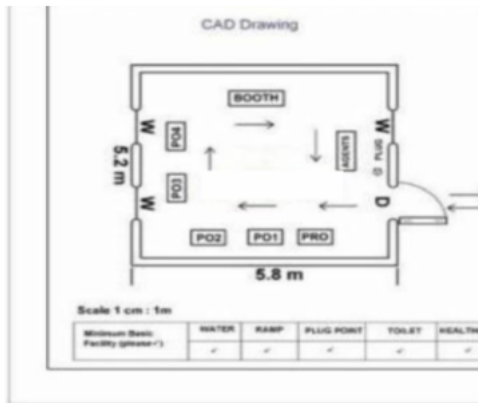

வாக்காளர் பதிவு அலுவலரின்
கையொப்பம்

Nazri Naksha

Google Map View

Polling Station Building Front View

Polling Station Front View

Cad View

Key MAP View

| | | | | | | | | | | | |
|----|------------|--|--------------------|----|------------|--|--------------------|----|------------|--|--------------------|
| 1 | IEB0470823 | பெயர் : மாதையன் தந்தை பெயர்: பாப்பான் வீட்டு எண் : 1 வயது : 67 பாலினம் : ஆண் | Photo is available | 2 | IEB0620674 | பெயர் : அண்ணாதுரை தந்தை பெயர்: கிருஷ்ணன் வீட்டு எண் : 1 வயது : 55 பாலினம் : ஆண் | Photo is available | 3 | IEB0470757 | பெயர் : ராமச்சந்திரன் தந்தை பெயர்: நரசிம்மன் வீட்டு எண் : 1 வயது : 55 பாலினம் : ஆண் | Photo is available |
| 4 | IEB0470799 | பெயர் : முருகன் தந்தை பெயர்: மாதையன் வீட்டு எண் : 1 வயது : 53 பாலினம் : ஆண் | Photo is available | 5 | IEB0620666 | பெயர் : மாதம்மாள் கணவர் பெயர்: அண்ணாதுரை வீட்டு எண் : 1 வயது : 52 பாலினம் : பெண் | Photo is available | 6 | MXT4373965 | பெயர் : புங்கொடி கணவர் பெயர்: நாகராஜி வீட்டு எண் : 1 வயது : 51 பாலினம் : பெண் | Photo is available |
| 7 | IEB0470773 | பெயர் : பூங்கொடி கணவர் பெயர்: சங்கர் வீட்டு எண் : 1 வயது : 47 பாலினம் : பெண் | Photo is available | 8 | MXT4386215 | பெயர் : பிருந்தா கணவர் பெயர்: சின்னசாமி வீட்டு எண் : 1 வயது : 39 பாலினம் : பெண் | Photo is available | 9 | IEB0534925 | பெயர் : பிரபு தந்தை பெயர்: மாதப்பன் வீட்டு எண் : 1 வயது : 38 பாலினம் : ஆண் | Photo is available |
| 10 | IEB0534933 | பெயர் : பிரகாஷ் தந்தை பெயர்: மாதப்பன் வீட்டு எண் : 1 வயது : 38 பாலினம் : ஆண் | Photo is available | 11 | IEB0470765 | பெயர் : வேல்முருகன் தந்தை பெயர்: ராமச்சந்திரன் வீட்டு எண் : 1 வயது : 34 பாலினம் : ஆண் | Photo is available | 12 | IEB0535062 | பெயர் : தமிழ்அழகன் தந்தை பெயர்: கிருஷ்ணன் வீட்டு எண் : 1 வயது : 33 பாலினம் : ஆண் | Photo is available |
| 13 | IEB0534891 | பெயர் : சிந்து தந்தை பெயர்: காமராஜ் வீட்டு எண் : 1 வயது : 33 பாலினம் : பெண் | Photo is available | 14 | IEB0620682 | பெயர் : சுகந்தி தந்தை பெயர்: அண்ணாதுரை வீட்டு எண் : 1 வயது : 33 பாலினம் : பெண் | Photo is available | 15 | IEB0620658 | பெயர் : துர்காதேவி கணவர் பெயர்: ருத்திரன் வீட்டு எண் : 1 வயது : 33 பாலினம் : பெண் | Photo is available |
| 16 | IEB0719047 | பெயர் : ரூபா தந்தை பெயர்: மகேசன் வீட்டு எண் : 1 வயது : 31 பாலினம் : பெண் | Photo is available | 17 | IEB1113893 | பெயர் : தினேஷ் தந்தை பெயர்: தங்கதுரை வீட்டு எண் : 1-2 வயது : 25 பாலினம் : ஆண் | Photo is available | 18 | IEB0279125 | பெயர் : அலமேலு கணவர் பெயர்: திம்மராயன் வீட்டு எண் : 1-168 வயது : 71 பாலினம் : பெண் | Photo is available |
| 19 | IEB0279133 | பெயர் : முனியம்மாள் கணவர் பெயர்: மாதையன் வீட்டு எண் : 1-190 வயது : 79 பாலினம் : பெண் | Photo is available | 20 | MXT1054063 | பெயர் : பொன்னையன் தந்தை பெயர்: சின்னஓரிகிலி வீட்டு எண் : 2-1 வயது : 82 பாலினம் : ஆண் | Photo is available | 21 | IEB1305796 | பெயர் : ராசம்மாள் கணவர் பெயர்: பொன்னையன் வீட்டு எண் : 2-1 வயது : 77 பாலினம் : பெண் | Photo is available |
| 22 | IEB0215053 | பெயர் : தங்கதுரை தந்தை பெயர்: பொன்னையன் வீட்டு எண் : 2-1 வயது : 50 பாலினம் : ஆண் | Photo is available | 23 | IEB0719054 | பெயர் : இராஜேந்திரன் தந்தை பெயர்: பொன்னையன் வீட்டு எண் : 2-1 வயது : 50 பாலினம் : ஆண் | Photo is available | 24 | MXT1234202 | பெயர் : ரூபா கணவர் பெயர்: தங்கதுரை வீட்டு எண் : 2-1 வயது : 45 பாலினம் : பெண் | Photo is available |
| 25 | IEB1182633 | பெயர் : செந்தமிழ் கணவர் பெயர்: வேல்முருகன் வீட்டு எண் : 2/1/2 வயது : 33 பாலினம் : பெண் | Photo is available | 26 | IEB0774943 | பெயர் : வெற்றிவேல் தந்தை பெயர்: ராமசந்திரன் வீட்டு எண் : 2-1A வயது : 30 பாலினம் : ஆண் | Photo is available | 27 | IEB1305804 | பெயர் : அங்கமுத்து கணவர் பெயர்: குப்புசாமி செட்டி வீட்டு எண் : 2-2 வயது : 86 பாலினம் : பெண் | Photo is available |
| 28 | IEB1305812 | பெயர் : வசந்தா தந்தை பெயர்: குப்புசாமி செட்டி வீட்டு எண் : 2-2 வயது : 64 பாலினம் : பெண் | Photo is available | 29 | IEB1305820 | பெயர் : பையம்மாள் கணவர் பெயர்: கிருஷ்ணன் வீட்டு எண் : 2-3 வயது : 83 பாலினம் : பெண் | Photo is available | 30 | MXT1273721 | பெயர் : ஜெயசங்கர் தந்தை பெயர்: கிருஷ்ணன் வீட்டு எண் : 2-3 வயது : 54 பாலினம் : ஆண் | Photo is available |