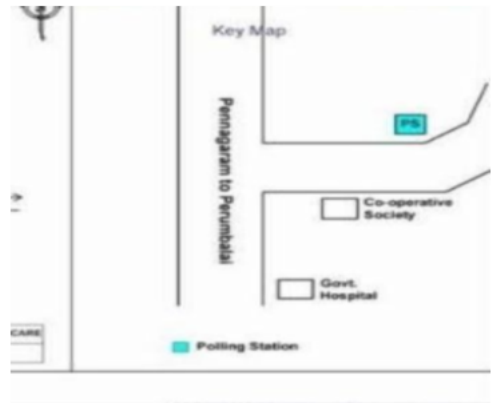

வாக்காளர் பதிவு அலுவலரின்
கையொப்பம்

Nazri Naksha

Google Map View

Polling Station Building Front View

Polling Station Front View

Cad View

Key MAP View

| | | | | | | | | | | | |
|----|------------|--|--------------------|----|------------|--|--------------------|----|------------|--|--------------------|
| 1 | IEB0470823 | பெயர் : மாதையன் தந்தை பெயர்: பாப்பான் வீட்டு எண் : 1 வயது : 67 பாலினம் : ஆண் | Photo is available | 2 | IEB0620674 | பெயர் : அண்ணாதுரை தந்தை பெயர்: கிருஷ்ணன் வீட்டு எண் : 1 வயது : 55 பாலினம் : ஆண் | Photo is available | 3 | IEB0470757 | பெயர் : ராமச்சந்திரன் தந்தை பெயர்: நரசிம்மன் வீட்டு எண் : 1 வயது : 55 பாலினம் : ஆண் | Photo is available |
| 4 | IEB0470799 | பெயர் : முருகன் தந்தை பெயர்: மாதையன் வீட்டு எண் : 1 வயது : 53 பாலினம் : ஆண் | Photo is available | 5 | IEB0620666 | பெயர் : மாதம்மாள் கணவர் பெயர்: அண்ணாதுரை வீட்டு எண் : 1 வயது : 52 பாலினம் : பெண் | Photo is available | 6 | MXT4373965 | பெயர் : புங்கொடி கணவர் பெயர்: நாகராஜி வீட்டு எண் : 1 வயது : 51 பாலினம் : பெண் | Photo is available |
| 7 | IEB0470773 | பெயர் : பூங்கொடி கணவர் பெயர்: சங்கர் வீட்டு எண் : 1 வயது : 47 பாலினம் : பெண் | Photo is available | 8 | MXT4386215 | பெயர் : பிருந்தா கணவர் பெயர்: சின்னசாமி வீட்டு எண் : 1 வயது : 39 பாலினம் : பெண் | Photo is available | 9 | IEB0534925 | பெயர் : பிரபு தந்தை பெயர்: மாதப்பன் வீட்டு எண் : 1 வயது : 38 பாலினம் : ஆண் | Photo is available |
| 10 | IEB0534933 | பெயர் : பிரகாஷ் தந்தை பெயர்: மாதப்பன் வீட்டு எண் : 1 வயது : 38 பாலினம் : ஆண் | Photo is available | 11 | IEB0470765 | பெயர் : வேல்முருகன் தந்தை பெயர்: ராமச்சந்திரன் வீட்டு எண் : 1 வயது : 34 பாலினம் : ஆண் | Photo is available | 12 | IEB0535062 | பெயர் : தமிழ்அழகன் தந்தை பெயர்: கிருஷ்ணன் வீட்டு எண் : 1 வயது : 33 பாலினம் : ஆண் | Photo is available |
| 13 | IEB0534891 | பெயர் : சிந்து தந்தை பெயர்: காமராஜ் வீட்டு எண் : 1 வயது : 33 பாலினம் : பெண் | Photo is available | 14 | IEB0620682 | பெயர் : சுகந்தி தந்தை பெயர்: அண்ணாதுரை வீட்டு எண் : 1 வயது : 33 பாலினம் : பெண் | Photo is available | 15 | IEB0620658 | பெயர் : துர்காதேவி கணவர் பெயர்: ருத்திரன் வீட்டு எண் : 1 வயது : 33 பாலினம் : பெண் | Photo is available |
| 16 | IEB0719047 | பெயர் : ரூபா தந்தை பெயர்: மகேசன் வீட்டு எண் : 1 வயது : 31 பாலினம் : பெண் | Photo is available | 17 | IEB1113893 | பெயர் : தினேஷ் தந்தை பெயர்: தங்கதுரை வீட்டு எண் : 1-2 வயது : 25 பாலினம் : ஆண் | Photo is available | 18 | IEB0279125 | பெயர் : அலமேலு கணவர் பெயர்: திம்மராயன் வீட்டு எண் : 1-168 வயது : 71 பாலினம் : பெண் | Photo is available |
| 19 | IEB0279133 | பெயர் : முனியம்மாள் கணவர் பெயர்: மாதையன் வீட்டு எண் : 1-190 வயது : 79 பாலினம் : பெண் | Photo is available | 20 | MXT1054063 | பெயர் : பொன்னையன் தந்தை பெயர்: சின்னஓரிகிலி வீட்டு எண் : 2-1 வயது : 82 பாலினம் : ஆண் | Photo is available | 21 | IEB1305796 | பெயர் : ராசம்மாள் கணவர் பெயர்: பொன்னையன் வீட்டு எண் : 2-1 வயது : 77 பாலினம் : பெண் | Photo is available |
| 22 | IEB0215053 | பெயர் : தங்கதுரை தந்தை பெயர்: பொன்னையன் வீட்டு எண் : 2-1 வயது : 50 பாலினம் : ஆண் | Photo is available | 23 | IEB0719054 | பெயர் : இராஜேந்திரன் தந்தை பெயர்: பொன்னையன் வீட்டு எண் : 2-1 வயது : 50 பாலினம் : ஆண் | Photo is available | 24 | MXT1234202 | பெயர் : ரூபா கணவர் பெயர்: தங்கதுரை வீட்டு எண் : 2-1 வயது : 45 பாலினம் : பெண் | Photo is available |
| 25 | IEB1182633 | பெயர் : செந்தமிழ் கணவர் பெயர்: வேல்முருகன் வீட்டு எண் : 2/1/2 வயது : 33 பாலினம் : பெண் | Photo is available | 26 | IEB0774943 | பெயர் : வெற்றிவேல் தந்தை பெயர்: ராமசந்திரன் வீட்டு எண் : 2-1A வயது : 30 பாலினம் : ஆண் | Photo is available | 27 | IEB1305804 | பெயர் : அங்கமுத்து கணவர் பெயர்: குப்புசாமி செட்டி வீட்டு எண் : 2-2 வயது : 86 பாலினம் : பெண் | Photo is available |
| 28 | IEB1305812 | பெயர் : வசந்தா தந்தை பெயர்: குப்புசாமி செட்டி வீட்டு எண் : 2-2 வயது : 64 பாலினம் : பெண் | Photo is available | 29 | IEB1305820 | பெயர் : பையம்மாள் கணவர் பெயர்: கிருஷ்ணன் வீட்டு எண் : 2-3 வயது : 83 பாலினம் : பெண் | Photo is available | 30 | MXT1273721 | பெயர் : ஜெயசங்கர் தந்தை பெயர்: கிருஷ்ணன் வீட்டு எண் : 2-3 வயது : 54 பாலினம் : ஆண் | Photo is available |