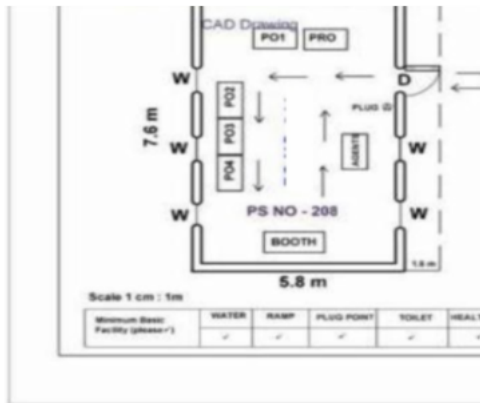

Google Map View

Polling Station Building Front View

Polling Station Front View

Cad View

Key MAP View

1 பெயர் : ரத்தினம்மாள் கணவர் பெயர் : கதிரியப்பன் வீட்டு எண் : 1 வயது : 65 பாலினம் : பெண் Photo is available	IEB1184415	2 பெயர் : தேவி கணவர் பெயர் : ராஜேந்திரன் வீட்டு எண் : 1 வயது : 48 பாலினம் : பெண் Photo is available	IEB0848465	3 பெயர் : ராஜேஷ்வரி கணவர் பெயர் : செல்வராஜ் வீட்டு எண் : 1 வயது : 43 பாலினம் : பெண் Photo is available	IEB0535153
4 பெயர் : சிவக்குமார் தந்தை பெயர் : பெரியமுனுசாமி வீட்டு எண் : 1 வயது : 42 பாலினம் : ஆண் Photo is available	MXT2494284	5 பெயர் : மரகதம் கணவர் பெயர் : சிவாஜி வீட்டு எண் : 1 வயது : 40 பாலினம் : பெண் Photo is available	MXT4374146	6 பெயர் : முத்தமிழ் செல்வி கணவர் பெயர் : மனோகரன் வீட்டு எண் : 1 வயது : 38 பாலினம் : பெண் Photo is available	IEB0620864
7 பெயர் : மதன்குமார் தந்தை பெயர் : திம்மராயன் வீட்டு எண் : 1 வயது : 37 பாலினம் : ஆண் Photo is available	IEB0370304	# 8 பெயர் : கலைவாணி கணவர் பெயர் : ராஜா வீட்டு எண் : 1 வயது : 31 பாலினம் : பெண் Photo is available	IEB1186907	9 பெயர் : பிருந்தா தந்தை பெயர் : சண்முகம் வீட்டு எண் : 1 வயது : 29 பாலினம் : பெண் Photo is available	IEB0936914
# 10 பெயர் : சந்தோஷ் ர தந்தை பெயர் : ரங்கநாதன் வீட்டு எண் : 1 வயது : 28 பாலினம் : ஆண் Photo is available	IEB0936922	11 பெயர் : இளவரசி கணவர் பெயர் : சிவராசு வீட்டு எண் : 2-6 வயது : 65 பாலினம் : பெண் Photo is available	IEB1312503	12 பெயர் : சுகுணா கணவர் பெயர் : ஜெயசங்கர் வீட்டு எண் : 2-14 வயது : 34 பாலினம் : பெண் Photo is available	IEB0215525
13 பெயர் : சின்னமாரப்பன் தந்தை பெயர் : முனிநாயுடு வீட்டு எண் : 2/20பி வயது : 69 பாலினம் : ஆண் Photo is available	IEB1314285	14 பெயர் : ராஜேந்திரம் தந்தை பெயர் : ராஜப்பன் வீட்டு எண் : 2/22 வயது : 51 பாலினம் : ஆண் Photo is available	IEB1911965	15 பெயர் : சம்பத்துமார் து தந்தை பெயர் : துரைசாமி வீட்டு எண் : 2-22 வயது : 36 பாலினம் : ஆண் Photo is available	IEB0215533
16 பெயர் : கோவிந்தராஜ் தந்தை பெயர் : நாகப்பன் வீட்டு எண் : 2-23 வயது : 50 பாலினம் : ஆண் Photo is available	MXT1296615	17 பெயர் : விக்னெஷ் தந்தை பெயர் : சரவணன் வீட்டு எண் : 2/23 வயது : 23 பாலினம் : ஆண் Photo is available	IEB1835347	18 பெயர் : கவிதா தந்தை பெயர் : சேட்டு வீட்டு எண் : 2/23/ஏ வயது : 21 பாலினம் : பெண் Photo is available	IEB2062107
19 பெயர் : மாராக்காள் கணவர் பெயர் : கோவிந்தநாயுடு வீட்டு எண் : 2-32 வயது : 74 பாலினம் : பெண் Photo is available	IEB0535179	20 பெயர் : சிலம்பரசன் தந்தை பெயர் : மாதையன் வீட்டு எண் : 2-33 வயது : 37 பாலினம் : ஆண் Photo is available	IEB0215541	21 பெயர் : பிரதீப்குமார் தந்தை பெயர் : முனிராசு வீட்டு எண் : 2-48 வயது : 29 பாலினம் : ஆண் Photo is available	IEB0936906
22 பெயர் : வீரபத்திரன் தந்தை பெயர் : மாதப்பன் வீட்டு எண் : 2-52 வயது : 48 பாலினம் : ஆண் Photo is available	MXT1273705	23 பெயர் : முனுசாமி தந்தை பெயர் : சஞ்சீவ நாயுடு வீட்டு எண் : 2/78 வயது : 63 பாலினம் : ஆண் Photo is available	IEB1200583	24 பெயர் : சாந்தா கணவர் பெயர் : முனுசாமி வீட்டு எண் : 2/78 வயது : 57 பாலினம் : பெண் Photo is available	IEB1200575
25 பெயர் : சாம்ராஜ் மு தந்தை பெயர் : முனுசாமி வீட்டு எண் : 2/78 வயது : 33 பாலினம் : ஆண் Photo is available	IEB0432096	26 பெயர் : சரிதா தந்தை பெயர் : முரளி வீட்டு எண் : 2-78 வயது : 29 பாலினம் : பெண் Photo is available	IEB1036607	27 பெயர் : சத்திராணி கணவர் பெயர் : சுரேஷ் வீட்டு எண் : 2-82B வயது : 40 பாலினம் : பெண் Photo is available	MXT4374013
28 பெயர் : செல்வி கணவர் பெயர் : விஸ்வநாதன் வீட்டு எண் : 2-84 வயது : 81 பாலினம் : பெண் Photo is available	IEB1312511	29 பெயர் : சித்தம்மாள் கணவர் பெயர் : முனியப்ப கவுடு வீட்டு எண் : 2-85 வயது : 86 பாலினம் : பெண் Photo is available	IEB1312529	30 பெயர் : கோவிந்தராசு தந்தை பெயர் : முனியப்ப கவுடு வீட்டு எண் : 2-85 வயது : 51 பாலினம் : ஆண் Photo is available	IEB1312537