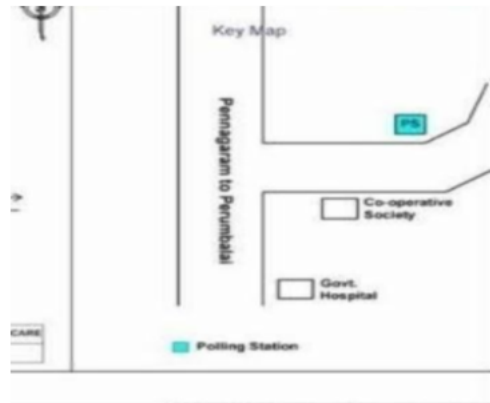

Google Map View

Polling Station Building Front View

Polling Station Front View

Cad View

Key MAP View

1 பெயர் : ரத்தினம்மாள் கணவர் பெயர் : கதிரியப்பன் வீட்டு எண் : 1 வயது : 65 பாலினம் : பெண் Photo is available	IEB1184415	2 பெயர் : தேவி கணவர் பெயர் : ராஜேந்திரன் வீட்டு எண் : 1 வயது : 48 பாலினம் : பெண் Photo is available	IEB0848465	3 பெயர் : ராஜேஷ்வரி கணவர் பெயர் : செல்வராஜ் வீட்டு எண் : 1 வயது : 43 பாலினம் : பெண் Photo is available	IEB0535153
4 பெயர் : சிவக்குமார் தந்தை பெயர் : பெரியமுனுசாமி வீட்டு எண் : 1 வயது : 42 பாலினம் : ஆண் Photo is available	MXT2494284	5 பெயர் : மரகதம் கணவர் பெயர் : சிவாஜி வீட்டு எண் : 1 வயது : 40 பாலினம் : பெண் Photo is available	MXT4374146	6 பெயர் : முத்தமிழ் செல்வி கணவர் பெயர் : மனோகரன் வீட்டு எண் : 1 வயது : 38 பாலினம் : பெண் Photo is available	IEB0620864
7 பெயர் : மதன்குமார் தந்தை பெயர் : திம்மராயன் வீட்டு எண் : 1 வயது : 37 பாலினம் : ஆண் Photo is available	IEB0370304	# 8 பெயர் : கலைவாணி கணவர் பெயர் : ராஜா வீட்டு எண் : 1 வயது : 31 பாலினம் : பெண் Photo is available	IEB1186907	9 பெயர் : பிருந்தா தந்தை பெயர் : சண்முகம் வீட்டு எண் : 1 வயது : 29 பாலினம் : பெண் Photo is available	IEB0936914
# 10 பெயர் : சந்தோஷ் ர தந்தை பெயர் : ரங்கநாதன் வீட்டு எண் : 1 வயது : 28 பாலினம் : ஆண் Photo is available	IEB0936922	11 பெயர் : இளவரசி கணவர் பெயர் : சிவராசு வீட்டு எண் : 2-6 வயது : 65 பாலினம் : பெண் Photo is available	IEB1312503	12 பெயர் : சுகுணா கணவர் பெயர் : ஜெயசங்கர் வீட்டு எண் : 2-14 வயது : 34 பாலினம் : பெண் Photo is available	IEB0215525
13 பெயர் : சின்னமாரப்பன் தந்தை பெயர் : முனிநாயுடு வீட்டு எண் : 2/20பி வயது : 69 பாலினம் : ஆண் Photo is available	IEB1314285	14 பெயர் : ராஜேந்திரம் தந்தை பெயர் : ராஜப்பன் வீட்டு எண் : 2/22 வயது : 51 பாலினம் : ஆண் Photo is available	IEB1911965	15 பெயர் : சம்பத்துமார் து தந்தை பெயர் : துரைசாமி வீட்டு எண் : 2-22 வயது : 36 பாலினம் : ஆண் Photo is available	IEB0215533
16 பெயர் : கோவிந்தராஜ் தந்தை பெயர் : நாகப்பன் வீட்டு எண் : 2-23 வயது : 50 பாலினம் : ஆண் Photo is available	MXT1296615	17 பெயர் : விக்னெஷ் தந்தை பெயர் : சரவணன் வீட்டு எண் : 2/23 வயது : 23 பாலினம் : ஆண் Photo is available	IEB1835347	18 பெயர் : கவிதா தந்தை பெயர் : சேட்டு வீட்டு எண் : 2/23/ஏ வயது : 21 பாலினம் : பெண் Photo is available	IEB2062107
19 பெயர் : மாராக்காள் கணவர் பெயர் : கோவிந்தநாயுடு வீட்டு எண் : 2-32 வயது : 74 பாலினம் : பெண் Photo is available	IEB0535179	20 பெயர் : சிலம்பரசன் தந்தை பெயர் : மாதையன் வீட்டு எண் : 2-33 வயது : 37 பாலினம் : ஆண் Photo is available	IEB0215541	21 பெயர் : பிரதீப்குமார் தந்தை பெயர் : முனிராசு வீட்டு எண் : 2-48 வயது : 29 பாலினம் : ஆண் Photo is available	IEB0936906
22 பெயர் : வீரபத்திரன் தந்தை பெயர் : மாதப்பன் வீட்டு எண் : 2-52 வயது : 48 பாலினம் : ஆண் Photo is available	MXT1273705	23 பெயர் : முனுசாமி தந்தை பெயர் : சஞ்சீவ நாயுடு வீட்டு எண் : 2/78 வயது : 63 பாலினம் : ஆண் Photo is available	IEB1200583	24 பெயர் : சாந்தா கணவர் பெயர் : முனுசாமி வீட்டு எண் : 2/78 வயது : 57 பாலினம் : பெண் Photo is available	IEB1200575
25 பெயர் : சாம்ராஜ் மு தந்தை பெயர் : முனுசாமி வீட்டு எண் : 2/78 வயது : 33 பாலினம் : ஆண் Photo is available	IEB0432096	26 பெயர் : சரிதா தந்தை பெயர் : முரளி வீட்டு எண் : 2-78 வயது : 29 பாலினம் : பெண் Photo is available	IEB1036607	27 பெயர் : சத்திராணி கணவர் பெயர் : சுரேஷ் வீட்டு எண் : 2-82B வயது : 40 பாலினம் : பெண் Photo is available	MXT4374013
28 பெயர் : செல்வி கணவர் பெயர் : விஸ்வநாதன் வீட்டு எண் : 2-84 வயது : 81 பாலினம் : பெண் Photo is available	IEB1312511	29 பெயர் : சித்தம்மாள் கணவர் பெயர் : முனியப்ப கவுடு வீட்டு எண் : 2-85 வயது : 86 பாலினம் : பெண் Photo is available	IEB1312529	30 பெயர் : கோவிந்தராசு தந்தை பெயர் : முனியப்ப கவுடு வீட்டு எண் : 2-85 வயது : 51 பாலினம் : ஆண் Photo is available	IEB1312537