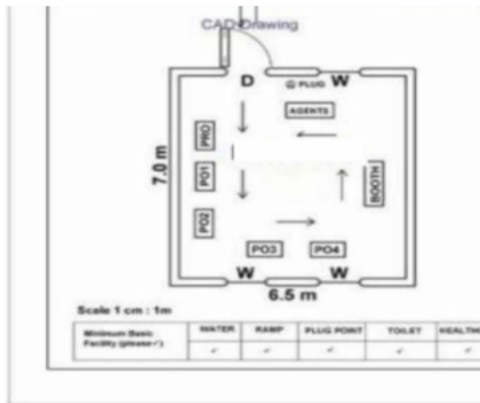

Google Map View

Polling Station Building Front View

Polling Station Front View

Cad View

Key MAP View

1 பெயர் : பச்சியம்மாள் கணவர் பெயர்: சின்னப்பையன் வீட்டு எண் : 1 வயது : 74 பாலினம் : பெண் Photo is available	IEB0621110	2 பெயர் : மாதம்மாள் கணவர் பெயர்: மகேந்திரன் வீட்டு எண் : 1 வயது : 60 பாலினம் : பெண் Photo is available	IEB0621128	3 பெயர் : காந்திமதி கணவர் பெயர்: பெருமாள் வீட்டு எண் : 1 வயது : 45 பாலினம் : பெண் Photo is available	IEB0719450
4 பெயர் : புனிதா கணவர் பெயர்: கார்த்திக் வீட்டு எண் : 1 வயது : 33 பாலினம் : பெண் Photo is available	IEB0470872	5 பெயர் : வெங்கடேஷ் தந்தை பெயர்: திருப்பதி வீட்டு எண் : 1 வயது : 32 பாலினம் : ஆண் Photo is available	IEB0535351	6 பெயர் : சைலா தந்தை பெயர்: ராஜமாணிக்கம் வீட்டு எண் : 1 வயது : 32 பாலினம் : பெண் Photo is available	IEB0621144
7 பெயர் : நந்தினி தந்தை பெயர்: நாகராஜ் வீட்டு எண் : 1 வயது : 31 பாலினம் : பெண் Photo is available	IEB0621136	8 பெயர் : பாலசந்திரன் தந்தை பெயர்: பழனி வீட்டு எண் : 1 வயது : 30 பாலினம் : ஆண் Photo is available	IEB0774984	9 பெயர் : சிவசக்தி தந்தை பெயர்: மாணிக்கம் வீட்டு எண் : 1 வயது : 28 பாலினம் : பெண் Photo is available	IEB0937110
10 பெயர் : அஜீத்குமார் தந்தை பெயர்: சிவகுமார் வீட்டு எண் : 1 வயது : 27 பாலினம் : ஆண் Photo is available	IEB1090943	11 பெயர் : அகில்குமார் தந்தை பெயர்: முனியப்பன் வீட்டு எண் : 1 வயது : 25 பாலினம் : ஆண் Photo is available	IEB1182435	12 பெயர் : சதாசிவம் தந்தை பெயர்: குப்பண்ணன் வீட்டு எண் : 1-1 வயது : 51 பாலினம் : ஆண் Photo is available	IEB0077123
13 பெயர் : சந்திரசேகரன் தந்தை பெயர்: முனியப்பன் வீட்டு எண் : 1-1 வயது : 40 பாலினம் : ஆண் Photo is available	IEB0077230	14 பெயர் : ரவி தந்தை பெயர்: முனுசாமி வீட்டு எண் : 1-1 வயது : 39 பாலினம் : ஆண் Photo is available	IEB0077313	15 பெயர் : மேகநாதன் தந்தை பெயர்: முனியப்பன் வீட்டு எண் : 1-1 வயது : 36 பாலினம் : ஆண் Photo is available	IEB0077131
16 பெயர் : சின்னமயில் சி கணவர் பெயர்: சின்னசாமி வீட்டு எண் : 1/60 வயது : 33 பாலினம் : பெண் Photo is available	IEB2112464	17 பெயர் : முருகம்மாள் கணவர் பெயர்: மாதேஷ் வீட்டு எண் : 1/173 வயது : 26 பாலினம் : பெண் Photo is available	IEB1150598	18 பெயர் : முனியம்மாள் கணவர் பெயர்: காவேரி வீட்டு எண் : 2-1 வயது : 87 பாலினம் : பெண் Photo is available	IEB1315720
19 பெயர் : கோவிந்தராசு தந்தை பெயர்: காவேரி வீட்டு எண் : 2-1 வயது : 38 பாலினம் : ஆண் Photo is available	IEB0077164	20 பெயர் : அருண்குமார் தந்தை பெயர்: காவேரி வீட்டு எண் : 2-1 வயது : 35 பாலினம் : ஆண் Photo is available	IEB0138537	21 பெயர் : சத்தியவாணி கணவர் பெயர்: கோவிந்தராசு வீட்டு எண் : 2-1 வயது : 34 பாலினம் : பெண் Photo is available	IEB0432344
22 பெயர் : மாதா தந்தை பெயர்: அரிச்சந்திரன் வீட்டு எண் : 2-2 வயது : 77 பாலினம் : ஆண் Photo is available	MXT3180536	23 பெயர் : மாரி கணவர் பெயர்: மாதா வீட்டு எண் : 2-2 வயது : 69 பாலினம் : பெண் Photo is available	IEB0215988	24 பெயர் : குமார் தந்தை பெயர்: மாதா வீட்டு எண் : 2-2 வயது : 50 பாலினம் : ஆண் Photo is available	IEB1315738
25 பெயர் : பாரத் தந்தை பெயர்: குமார் வீட்டு எண் : 2/2 வயது : 27 பாலினம் : ஆண் Photo is available	IEB1114289	26 பெயர் : சாந்தி கணவர் பெயர்: குமார் வீட்டு எண் : 2-3 வயது : 43 பாலினம் : பெண் Photo is available	MXT2495901	27 பெயர் : பவித்ரா தந்தை பெயர்: குமார் வீட்டு எண் : 2-3 வயது : 29 பாலினம் : பெண் Photo is available	IEB0936955
28 பெயர் : மாலதி தந்தை பெயர்: குமார் வீட்டு எண் : 2/3 வயது : 25 பாலினம் : பெண் Photo is available	IEB1756683	29 பெயர் : செவ்வந்தி கணவர் பெயர்: அருண்குமார் வீட்டு எண் : 2-5 வயது : 31 பாலினம் : பெண் Photo is available	IEB0719534	30 பெயர் : மாதம்மாள் கணவர் பெயர்: சின்னாயப்பன் வீட்டு எண் : 2-6 வயது : 89 பாலினம் : பெண் Photo is available	IEB1315746