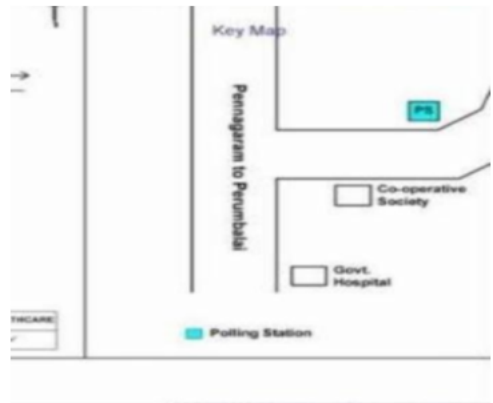

Google Map View

Polling Station Building Front View

Polling Station Front View

Cad View

Key MAP View

1 பெயர் : பச்சியம்மாள் கணவர் பெயர்: சின்னப்பையன் வீட்டு எண் : 1 வயது : 74 பாலினம் : பெண் Photo is available	IEB0621110	2 பெயர் : மாதம்மாள் கணவர் பெயர்: மகேந்திரன் வீட்டு எண் : 1 வயது : 60 பாலினம் : பெண் Photo is available	IEB0621128	3 பெயர் : காந்திமதி கணவர் பெயர்: பெருமாள் வீட்டு எண் : 1 வயது : 45 பாலினம் : பெண் Photo is available	IEB0719450
4 பெயர் : புனிதா கணவர் பெயர்: கார்த்திக் வீட்டு எண் : 1 வயது : 33 பாலினம் : பெண் Photo is available	IEB0470872	5 பெயர் : வெங்கடேஷ் தந்தை பெயர்: திருப்பதி வீட்டு எண் : 1 வயது : 32 பாலினம் : ஆண் Photo is available	IEB0535351	6 பெயர் : சைலா தந்தை பெயர்: ராஜமாணிக்கம் வீட்டு எண் : 1 வயது : 32 பாலினம் : பெண் Photo is available	IEB0621144
7 பெயர் : நந்தினி தந்தை பெயர்: நாகராஜ் வீட்டு எண் : 1 வயது : 31 பாலினம் : பெண் Photo is available	IEB0621136	8 பெயர் : பாலசந்திரன் தந்தை பெயர்: பழனி வீட்டு எண் : 1 வயது : 30 பாலினம் : ஆண் Photo is available	IEB0774984	9 பெயர் : சிவசக்தி தந்தை பெயர்: மாணிக்கம் வீட்டு எண் : 1 வயது : 28 பாலினம் : பெண் Photo is available	IEB0937110
10 பெயர் : அஜீத்குமார் தந்தை பெயர்: சிவகுமார் வீட்டு எண் : 1 வயது : 27 பாலினம் : ஆண் Photo is available	IEB1090943	11 பெயர் : அகில்குமார் தந்தை பெயர்: முனியப்பன் வீட்டு எண் : 1 வயது : 25 பாலினம் : ஆண் Photo is available	IEB1182435	12 பெயர் : சதாசிவம் தந்தை பெயர்: குப்பண்ணன் வீட்டு எண் : 1-1 வயது : 51 பாலினம் : ஆண் Photo is available	IEB0077123
13 பெயர் : சந்திரசேகரன் தந்தை பெயர்: முனியப்பன் வீட்டு எண் : 1-1 வயது : 40 பாலினம் : ஆண் Photo is available	IEB0077230	14 பெயர் : ரவி தந்தை பெயர்: முனுசாமி வீட்டு எண் : 1-1 வயது : 39 பாலினம் : ஆண் Photo is available	IEB0077313	15 பெயர் : மேகநாதன் தந்தை பெயர்: முனியப்பன் வீட்டு எண் : 1-1 வயது : 36 பாலினம் : ஆண் Photo is available	IEB0077131
16 பெயர் : சின்னமயில் சி கணவர் பெயர்: சின்னசாமி வீட்டு எண் : 1/60 வயது : 33 பாலினம் : பெண் Photo is available	IEB2112464	17 பெயர் : முருகம்மாள் கணவர் பெயர்: மாதேஷ் வீட்டு எண் : 1/173 வயது : 26 பாலினம் : பெண் Photo is available	IEB1150598	18 பெயர் : முனியம்மாள் கணவர் பெயர்: காவேரி வீட்டு எண் : 2-1 வயது : 87 பாலினம் : பெண் Photo is available	IEB1315720
19 பெயர் : கோவிந்தராசு தந்தை பெயர்: காவேரி வீட்டு எண் : 2-1 வயது : 38 பாலினம் : ஆண் Photo is available	IEB0077164	20 பெயர் : அருண்குமார் தந்தை பெயர்: காவேரி வீட்டு எண் : 2-1 வயது : 35 பாலினம் : ஆண் Photo is available	IEB0138537	21 பெயர் : சத்தியவாணி கணவர் பெயர்: கோவிந்தராசு வீட்டு எண் : 2-1 வயது : 34 பாலினம் : பெண் Photo is available	IEB0432344
22 பெயர் : மாதா தந்தை பெயர்: அரிச்சந்திரன் வீட்டு எண் : 2-2 வயது : 77 பாலினம் : ஆண் Photo is available	MXT3180536	23 பெயர் : மாரி கணவர் பெயர்: மாதா வீட்டு எண் : 2-2 வயது : 69 பாலினம் : பெண் Photo is available	IEB0215988	24 பெயர் : குமார் தந்தை பெயர்: மாதா வீட்டு எண் : 2-2 வயது : 50 பாலினம் : ஆண் Photo is available	IEB1315738
25 பெயர் : பாரத் தந்தை பெயர்: குமார் வீட்டு எண் : 2/2 வயது : 27 பாலினம் : ஆண் Photo is available	IEB1114289	26 பெயர் : சாந்தி கணவர் பெயர்: குமார் வீட்டு எண் : 2-3 வயது : 43 பாலினம் : பெண் Photo is available	MXT2495901	27 பெயர் : பவித்ரா தந்தை பெயர்: குமார் வீட்டு எண் : 2-3 வயது : 29 பாலினம் : பெண் Photo is available	IEB0936955
28 பெயர் : மாலதி தந்தை பெயர்: குமார் வீட்டு எண் : 2/3 வயது : 25 பாலினம் : பெண் Photo is available	IEB1756683	29 பெயர் : செவ்வந்தி கணவர் பெயர்: அருண்குமார் வீட்டு எண் : 2-5 வயது : 31 பாலினம் : பெண் Photo is available	IEB0719534	30 பெயர் : மாதம்மாள் கணவர் பெயர்: சின்னாயப்பன் வீட்டு எண் : 2-6 வயது : 89 பாலினம் : பெண் Photo is available	IEB1315746