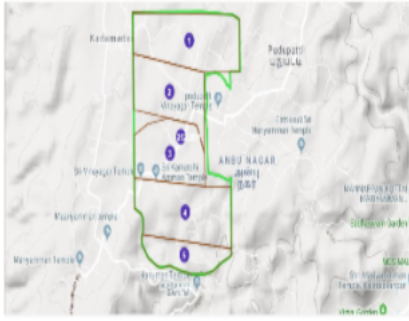

3. வாக்குச் சாவடியின் விவரங்கள்

வாக்குச் சாவடியின் எண் மற்றும் பெயர் : 232 - ஊராட்சி ஒன்றிய துவக்கப்பள்ளி, கோடல்பட்டி - 636811, தெற்கு பார்த்த தாரசு கட்டிடம்	வாக்குச் சாவடியின் வகைப்பாடு (ஆண்/பெண்/பொது)	
வாக்குச் சாவடியின் முகவரி : ஊராட்சி ஒன்றிய துவக்கப்பள்ளி, கோடல்பட்டி, 636811	துணை வாக்குச் சாவடிகளின் எண்ணிக்கை :	0

4. வாக்காளர்களின் எண்ணிக்கை

தொடங்கும் வரிசை எண்	முடியும் வரிசை எண்.	நிகர வாக்காளர்களின் எண்ணிக்கை			
		ஆண்	பெண்	மூன்றாம் பாலினம்	மொத்தம்
1	432	237	193	0	430

கையொப்பம்

Nazri Naksha

Google Map View

Polling Station Building Front View