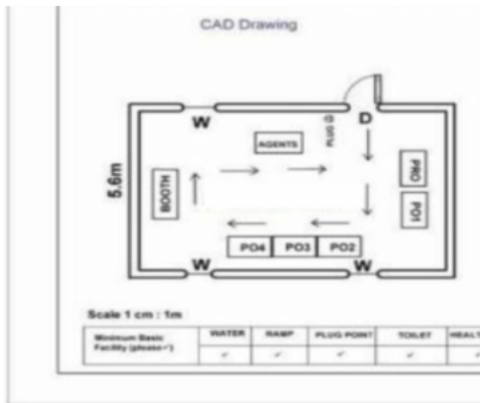

Cad View

Key MAP View