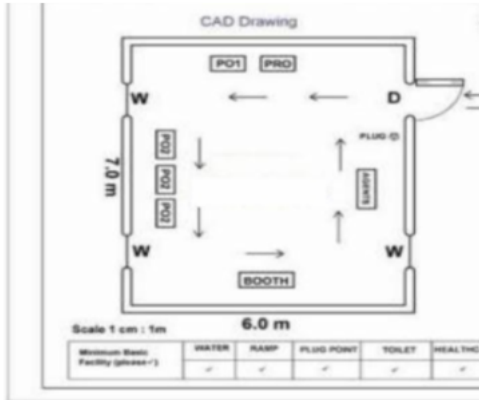

Google Map View

Polling Station Building Front View

Polling Station Front View

Cad View

Key MAP View

1 பெயர் : பார்வதி கணவர் பெயர் : ஜடையன் வீட்டு எண் : 1 வயது : 75 பாலினம் : பெண்	IEB0969121 Photo is available	2 பெயர் : ஜடையன் தந்தை பெயர் : மாதப்பன் வீட்டு எண் : 1 வயது : 70 பாலினம் : ஆண்	IEB0969139 Photo is available	3 பெயர் : சங்கர் தந்தை பெயர் : காளியப்பன் வீட்டு எண் : 1 வயது : 67 பாலினம் : ஆண்	IEB0371070 Photo is available
4 பெயர் : தனபால் தந்தை பெயர் : முனியன் வீட்டு எண் : 1 வயது : 64 பாலினம் : ஆண்	IEB0535922 Photo is available	5 பெயர் : பச்சியம்மாள் கணவர் பெயர் : சங்கர் வீட்டு எண் : 1 வயது : 62 பாலினம் : பெண்	IEB0371088 Photo is available	6 பெயர் : சந்தியம்மாள் கணவர் பெயர் : முனியப்பன் வீட்டு எண் : 1 வயது : 50 பாலினம் : பெண்	IEB0370882 Photo is available
7 பெயர் : பழனியம்மாள் கணவர் பெயர் : தங்கவேல் வீட்டு எண் : 1 வயது : 44 பாலினம் : பெண்	IEB0621854 Photo is available	8 பெயர் : மயிலா கணவர் பெயர் : பழனி வீட்டு எண் : 1 வயது : 39 பாலினம் : பெண்	IEB0432906 Photo is available	9 பெயர் : இளையராஜி தந்தை பெயர் : இடும்பன் வீட்டு எண் : 1 வயது : 38 பாலினம் : ஆண்	IEB0371328 Photo is available
10 பெயர் : சத்யா அ தந்தை பெயர் : அங்கப்பன் வீட்டு எண் : 1 வயது : 38 பாலினம் : பெண்	IEB1037167 Photo is available	11 பெயர் : முனியம்மாள் கணவர் பெயர் : ஆறுமுகம் வீட்டு எண் : 1 வயது : 36 பாலினம் : பெண்	IEB0370965 Photo is available	12 பெயர் : இடும்பன் தந்தை பெயர் : சின்னவன் வீட்டு எண் : 1 வயது : 35 பாலினம் : ஆண்	IEB0371112 Photo is available
13 பெயர் : பிரபாகரன் தந்தை பெயர் : சின்னப்பொன்னு வீட்டு எண் : 1 வயது : 34 பாலினம் : ஆண்	IEB0535641 Photo is available	14 பெயர் : சரத்குமார் தந்தை பெயர் : முருகேசன் வீட்டு எண் : 1 வயது : 33 பாலினம் : ஆண்	IEB1037175 Photo is available	15 பெயர் : வசந்தி கணவர் பெயர் : விஜயன் வீட்டு எண் : 1 வயது : 32 பாலினம் : பெண்	IEB1179779 Photo is available
16 பெயர் : மாரிமுத்து தந்தை பெயர் : கந்தசாமி வீட்டு எண் : 1 வயது : 31 பாலினம் : ஆண்	IEB0536094 Photo is available	S 17 பெயர் : சூரியா தந்தை பெயர் : மூர்த்தி வீட்டு எண் : 1 வயது : 29 பாலினம் : பெண்	IEB0849448 Photo is available	18 பெயர் : பாரதிராஜா தந்தை பெயர் : குப்பன் வீட்டு எண் : 1 வயது : 29 பாலினம் : ஆண்	IEB0849489 Photo is available
19 பெயர் : பழனி தந்தை பெயர் : முனியப்பன் வீட்டு எண் : 1 வயது : 29 பாலினம் : ஆண்	IEB1037134 Photo is available	20 பெயர் : ராமன் தந்தை பெயர் : தனபால் வீட்டு எண் : 1 வயது : 28 பாலினம் : ஆண்	IEB1037126 Photo is available	21 பெயர் : ரங்கநாதன் தந்தை பெயர் : காவேரி வீட்டு எண் : 1/44ஏ/4 வயது : 50 பாலினம் : ஆண்	IEB0372177 Photo is available
22 பெயர் : குமுதா கணவர் பெயர் : மாணிக்கம் வீட்டு எண் : 1-89A வயது : 39 பாலினம் : பெண்	IEB0775536 Photo is available	23 பெயர் : ரத்தினம் கணவர் பெயர் : முனியப்பன் வீட்டு எண் : 1-94 வயது : 62 பாலினம் : பெண்	IEB0621870 Photo is available	24 பெயர் : உஷா கணவர் பெயர் : சின்னராஜி வீட்டு எண் : 1/127 வயது : 25 பாலினம் : பெண்	IEB1180397 Photo is available
25 பெயர் : மஞ்சளா தந்தை பெயர் : காவேரி வீட்டு எண் : 1\137 வயது : 23 பாலினம் : பெண்	IEB1992890 Photo is available	26 பெயர் : அட்சயா தந்தை பெயர் : செங்கொடி செல்வம் வீட்டு எண் : 2/221 வயது : 24 பாலினம் : பெண்	IEB1828920 Photo is available	27 பெயர் : தமிழ்தென்றல் கணவர் பெயர் : அரவிந்த் வீட்டு எண் : 2/275 வயது : 24 பாலினம் : பெண்	IEB1986231 Photo is available
28 பெயர் : சவிதரன் தந்தை பெயர் : சேகர் வீட்டு எண் : 3/237 வயது : 21 பாலினம் : ஆண்	IEB1986355 Photo is available	29 பெயர் : முனுசாமி தந்தை பெயர் : வெங்கடாசலாம் வீட்டு எண் : 4-1 வயது : 72 பாலினம் : ஆண்	MXT1057736 Photo is available	30 பெயர் : பாலாமணி கணவர் பெயர் : முனுசாமி வீட்டு எண் : 4-1 வயது : 68 பாலினம் : பெண்	IEB1330075 Photo is available