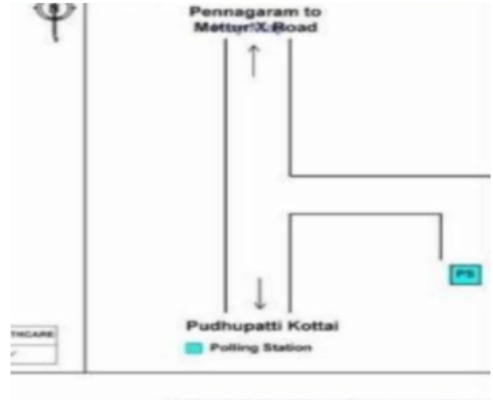

Google Map View

Polling Station Building Front View

Polling Station Front View

Cad View

Key MAP View

1 பெயர் : பார்வதி கணவர் பெயர் : ஜடையன் வீட்டு எண் : 1 வயது : 75 பாலினம் : பெண்	IEB0969121 Photo is available	2 பெயர் : ஜடையன் தந்தை பெயர் : மாதப்பன் வீட்டு எண் : 1 வயது : 70 பாலினம் : ஆண்	IEB0969139 Photo is available	3 பெயர் : சங்கர் தந்தை பெயர் : காளியப்பன் வீட்டு எண் : 1 வயது : 67 பாலினம் : ஆண்	IEB0371070 Photo is available
4 பெயர் : தனபால் தந்தை பெயர் : முனியன் வீட்டு எண் : 1 வயது : 64 பாலினம் : ஆண்	IEB0535922 Photo is available	5 பெயர் : பச்சியம்மாள் கணவர் பெயர் : சங்கர் வீட்டு எண் : 1 வயது : 62 பாலினம் : பெண்	IEB0371088 Photo is available	6 பெயர் : சந்தியம்மாள் கணவர் பெயர் : முனியப்பன் வீட்டு எண் : 1 வயது : 50 பாலினம் : பெண்	IEB0370882 Photo is available
7 பெயர் : பழனியம்மாள் கணவர் பெயர் : தங்கவேல் வீட்டு எண் : 1 வயது : 44 பாலினம் : பெண்	IEB0621854 Photo is available	8 பெயர் : மயிலா கணவர் பெயர் : பழனி வீட்டு எண் : 1 வயது : 39 பாலினம் : பெண்	IEB0432906 Photo is available	9 பெயர் : இளையராஜி தந்தை பெயர் : இடும்பன் வீட்டு எண் : 1 வயது : 38 பாலினம் : ஆண்	IEB0371328 Photo is available
10 பெயர் : சத்யா அ தந்தை பெயர் : அங்கப்பன் வீட்டு எண் : 1 வயது : 38 பாலினம் : பெண்	IEB1037167 Photo is available	11 பெயர் : முனியம்மாள் கணவர் பெயர் : ஆறுமுகம் வீட்டு எண் : 1 வயது : 36 பாலினம் : பெண்	IEB0370965 Photo is available	12 பெயர் : இடும்பன் தந்தை பெயர் : சின்னவன் வீட்டு எண் : 1 வயது : 35 பாலினம் : ஆண்	IEB0371112 Photo is available
13 பெயர் : பிரபாகரன் தந்தை பெயர் : சின்னப்பொன்னு வீட்டு எண் : 1 வயது : 34 பாலினம் : ஆண்	IEB0535641 Photo is available	14 பெயர் : சரத்குமார் தந்தை பெயர் : முருகேசன் வீட்டு எண் : 1 வயது : 33 பாலினம் : ஆண்	IEB1037175 Photo is available	15 பெயர் : வசந்தி கணவர் பெயர் : விஜயன் வீட்டு எண் : 1 வயது : 32 பாலினம் : பெண்	IEB1179779 Photo is available
16 பெயர் : மாரிமுத்து தந்தை பெயர் : கந்தசாமி வீட்டு எண் : 1 வயது : 31 பாலினம் : ஆண்	IEB0536094 Photo is available	S 17 பெயர் : சூரியா தந்தை பெயர் : மூர்த்தி வீட்டு எண் : 1 வயது : 29 பாலினம் : பெண்	IEB0849448 Photo is available	18 பெயர் : பாரதிராஜா தந்தை பெயர் : குப்பன் வீட்டு எண் : 1 வயது : 29 பாலினம் : ஆண்	IEB0849489 Photo is available
19 பெயர் : பழனி தந்தை பெயர் : முனியப்பன் வீட்டு எண் : 1 வயது : 29 பாலினம் : ஆண்	IEB1037134 Photo is available	20 பெயர் : ராமன் தந்தை பெயர் : தனபால் வீட்டு எண் : 1 வயது : 28 பாலினம் : ஆண்	IEB1037126 Photo is available	21 பெயர் : ரங்கநாதன் தந்தை பெயர் : காவேரி வீட்டு எண் : 1/44ஏ/4 வயது : 50 பாலினம் : ஆண்	IEB0372177 Photo is available
22 பெயர் : குமுதா கணவர் பெயர் : மாணிக்கம் வீட்டு எண் : 1-89A வயது : 39 பாலினம் : பெண்	IEB0775536 Photo is available	23 பெயர் : ரத்தினம் கணவர் பெயர் : முனியப்பன் வீட்டு எண் : 1-94 வயது : 62 பாலினம் : பெண்	IEB0621870 Photo is available	24 பெயர் : உஷா கணவர் பெயர் : சின்னராஜி வீட்டு எண் : 1/127 வயது : 25 பாலினம் : பெண்	IEB1180397 Photo is available
25 பெயர் : மஞ்சளா தந்தை பெயர் : காவேரி வீட்டு எண் : 1\137 வயது : 23 பாலினம் : பெண்	IEB1992890 Photo is available	26 பெயர் : அட்சயா தந்தை பெயர் : செங்கொடி செல்வம் வீட்டு எண் : 2/221 வயது : 24 பாலினம் : பெண்	IEB1828920 Photo is available	27 பெயர் : தமிழ்தென்றல் கணவர் பெயர் : அரவிந்த் வீட்டு எண் : 2/275 வயது : 24 பாலினம் : பெண்	IEB1986231 Photo is available
28 பெயர் : சவிதரன் தந்தை பெயர் : சேகர் வீட்டு எண் : 3/237 வயது : 21 பாலினம் : ஆண்	IEB1986355 Photo is available	29 பெயர் : முனுசாமி தந்தை பெயர் : வெங்கடாசலாம் வீட்டு எண் : 4-1 வயது : 72 பாலினம் : ஆண்	MXT1057736 Photo is available	30 பெயர் : பாலாமணி கணவர் பெயர் : முனுசாமி வீட்டு எண் : 4-1 வயது : 68 பாலினம் : பெண்	IEB1330075 Photo is available