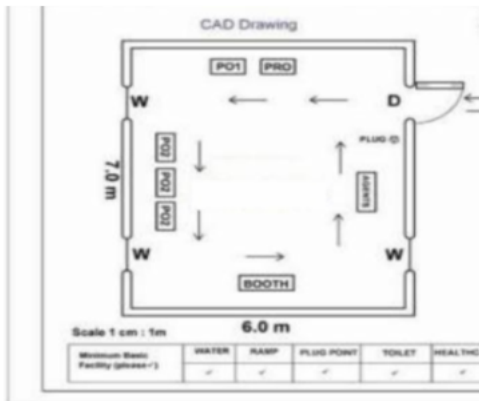

Google Map View

Polling Station Building Front View

Polling Station Front View

Cad View

Key MAP View

1 பெயர் : சரஸ்வதி கணவர் பெயர்: சத்தியலிங்கம் வீட்டு எண் : 4-177 வயது : 28 பாலினம் : பெண்	IEB0937581 Photo is available	2 பெயர் : சத்திலிங்கம் தந்தை பெயர்: இராசகோபால் வீட்டு எண் : 4/177பி வயது : 55 பாலினம் : ஆண்	MXT1234087 Photo is available	3 பெயர் : தெய்வானை கணவர் பெயர்: சத்திலிங்கம் வீட்டு எண் : 4/177பி வயது : 53 பாலினம் : பெண்	MXT2501526 Photo is available
4 பெயர் : சத்யா கணவர் பெயர்: குமார் வீட்டு எண் : 4-177B வயது : 31 பாலினம் : பெண்	IEB0622233 Photo is available	5 பெயர் : சவுரேசன் தந்தை பெயர்: சத்திலிங்கம் வீட்டு எண் : 4/177பீ வயது : 26 பாலினம் : ஆண்	IEB1135177 Photo is available	6 பெயர் : மணிகண்டன் தந்தை பெயர்: சத்திலிங்கம் வீட்டு எண் : 4/177பீ வயது : 25 பாலினம் : ஆண்	IEB1135185 Photo is available
7 பெயர் : வைரதிலா தந்தை பெயர்: முருகேசன் வீட்டு எண் : 4-178 வயது : 31 பாலினம் : பெண்	IEB0720441 Photo is available	8 பெயர் : முருகன் தந்தை பெயர்: சின்னமாரியப்பன் வீட்டு எண் : 4-179 வயது : 45 பாலினம் : ஆண்	IEB0079046 Photo is available	9 பெயர் : பழனி தந்தை பெயர்: சின்னமாரியப்பன் வீட்டு எண் : 4-179B வயது : 44 பாலினம் : ஆண்	IEB0078261 Photo is available
10 பெயர் : மாணிக்கம் தந்தை பெயர்: ஊர்பழனி கவுண்டர் வீட்டு எண் : 4-182 வயது : 79 பாலினம் : ஆண்	MXT3181922 Photo is available	11 பெயர் : கந்தன் தந்தை பெயர்: மாணிக்கம் வீட்டு எண் : 4-182 வயது : 40 பாலினம் : ஆண்	IEB0079061 Photo is available	12 பெயர் : தனலட்சுமி கணவர் பெயர்: கந்தன் வீட்டு எண் : 4-182 வயது : 30 பாலினம் : பெண்	IEB0969162 Photo is available
13 பெயர் : சுந்தரேசன் தந்தை பெயர்: முனியப்பன் வீட்டு எண் : 4-183 வயது : 64 பாலினம் : ஆண்	MXT2502250 Photo is available	14 பெயர் : முருகம்மாள் கணவர் பெயர்: சுந்தரேசன் வீட்டு எண் : 4-183 வயது : 59 பாலினம் : பெண்	MXT2502615 Photo is available	15 பெயர் : சௌரேசன் தந்தை பெயர்: தனபால் வீட்டு எண் : 4-183 வயது : 36 பாலினம் : ஆண்	IEB0849547 Photo is available
16 பெயர் : மேகநாதன் தந்தை பெயர்: சுந்தரேசன் வீட்டு எண் : 4/183 வயது : 24 பாலினம் : ஆண்	IEB1830629 Photo is available	17 பெயர் : மயிலா கணவர் பெயர்: பிரபாகரன் வீட்டு எண் : 4-184 வயது : 33 பாலினம் : பெண்	IEB0622241 Photo is available	18 பெயர் : சின்னபிள்ளை கணவர் பெயர்: சின்னராஜ் வீட்டு எண் : 4-184-1 வயது : 76 பாலினம் : பெண்	MXT1057314 Photo is available
19 பெயர் : முனியம்மாள் கணவர் பெயர்: பழனி வீட்டு எண் : 4-186 வயது : 80 பாலினம் : பெண்	MXT1060136 Photo is available	20 பெயர் : தங்கவேல் தந்தை பெயர்: பழனி வீட்டு எண் : 4-186 வயது : 54 பாலினம் : ஆண்	IEB0078345 Photo is available	21 பெயர் : சாலம்மாள் கணவர் பெயர்: தங்கவேல் வீட்டு எண் : 4-186 வயது : 53 பாலினம் : பெண்	IEB0078329 Photo is available
22 பெயர் : சின்னமாரியப்பன் தந்தை பெயர்: பெரியண்ணன் வீட்டு எண் : 4/187 வயது : 75 பாலினம் : ஆண்	IEB1787142 Photo is available	23 பெயர் : மாதம்மாள் கணவர் பெயர்: சின்னமாரியப்பன் வீட்டு எண் : 4/187 வயது : 70 பாலினம் : பெண்	IEB1787159 Photo is available	24 பெயர் : முருகேசன் தந்தை பெயர்: பழனி வீட்டு எண் : 4-187 வயது : 54 பாலினம் : ஆண்	MXT1059880 Photo is available
25 பெயர் : சாந்தா கணவர் பெயர்: முருகேசன் வீட்டு எண் : 4-187 வயது : 54 பாலினம் : பெண்	MXT1060128 Photo is available	26 பெயர் : செல்லகுட்டி தந்தை பெயர்: முருகேசன் வீட்டு எண் : 4/187 வயது : 27 பாலினம் : பெண்	IEB1786730 Photo is available	27 பெயர் : மங்கம்மாள் கணவர் பெயர்: தனபால் வீட்டு எண் : 4-189 வயது : 46 பாலினம் : பெண்	IEB0775379 Photo is available
28 பெயர் : லட்சுமணன் தந்தை பெயர்: தனபால் வீட்டு எண் : 4-189 வயது : 28 பாலினம் : ஆண்	IEB1037191 Photo is available	29 பெயர் : சின்னவன் தந்தை பெயர்: முனியப்பன் வீட்டு எண் : 4-190 வயது : 67 பாலினம் : ஆண்	MXT1234152 Photo is available	30 பெயர் : சிவகாமி கணவர் பெயர்: சின்னவன் வீட்டு எண் : 4-190 வயது : 65 பாலினம் : பெண்	MXT2502185 Photo is available