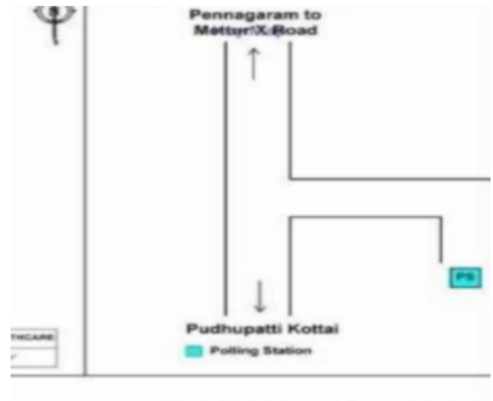

Google Map View

Polling Station Building Front View

Polling Station Front View

Cad View

Key MAP View

1 பெயர் : சரஸ்வதி கணவர் பெயர்: சத்தியலிங்கம் வீட்டு எண் : 4-177 வயது : 28 பாலினம் : பெண்	IEB0937581 Photo is available	2 பெயர் : சத்திலிங்கம் தந்தை பெயர்: இராசகோபால் வீட்டு எண் : 4/177பி வயது : 55 பாலினம் : ஆண்	MXT1234087 Photo is available	3 பெயர் : தெய்வானை கணவர் பெயர்: சத்திலிங்கம் வீட்டு எண் : 4/177பி வயது : 53 பாலினம் : பெண்	MXT2501526 Photo is available
4 பெயர் : சத்யா கணவர் பெயர்: குமார் வீட்டு எண் : 4-177B வயது : 31 பாலினம் : பெண்	IEB0622233 Photo is available	5 பெயர் : சவுரேசன் தந்தை பெயர்: சத்திலிங்கம் வீட்டு எண் : 4/177பீ வயது : 26 பாலினம் : ஆண்	IEB1135177 Photo is available	6 பெயர் : மணிகண்டன் தந்தை பெயர்: சத்திலிங்கம் வீட்டு எண் : 4/177பீ வயது : 25 பாலினம் : ஆண்	IEB1135185 Photo is available
7 பெயர் : வைரதிலா தந்தை பெயர்: முருகேசன் வீட்டு எண் : 4-178 வயது : 31 பாலினம் : பெண்	IEB0720441 Photo is available	8 பெயர் : முருகன் தந்தை பெயர்: சின்னமாரியப்பன் வீட்டு எண் : 4-179 வயது : 45 பாலினம் : ஆண்	IEB0079046 Photo is available	9 பெயர் : பழனி தந்தை பெயர்: சின்னமாரியப்பன் வீட்டு எண் : 4-179B வயது : 44 பாலினம் : ஆண்	IEB0078261 Photo is available
10 பெயர் : மாணிக்கம் தந்தை பெயர்: ஊர்பழனி கவுண்டர் வீட்டு எண் : 4-182 வயது : 79 பாலினம் : ஆண்	MXT3181922 Photo is available	11 பெயர் : கந்தன் தந்தை பெயர்: மாணிக்கம் வீட்டு எண் : 4-182 வயது : 40 பாலினம் : ஆண்	IEB0079061 Photo is available	12 பெயர் : தனலட்சுமி கணவர் பெயர்: கந்தன் வீட்டு எண் : 4-182 வயது : 30 பாலினம் : பெண்	IEB0969162 Photo is available
13 பெயர் : சுந்தரேசன் தந்தை பெயர்: முனியப்பன் வீட்டு எண் : 4-183 வயது : 64 பாலினம் : ஆண்	MXT2502250 Photo is available	14 பெயர் : முருகம்மாள் கணவர் பெயர்: சுந்தரேசன் வீட்டு எண் : 4-183 வயது : 59 பாலினம் : பெண்	MXT2502615 Photo is available	15 பெயர் : சௌரேசன் தந்தை பெயர்: தனபால் வீட்டு எண் : 4-183 வயது : 36 பாலினம் : ஆண்	IEB0849547 Photo is available
16 பெயர் : மேகநாதன் தந்தை பெயர்: சுந்தரேசன் வீட்டு எண் : 4/183 வயது : 24 பாலினம் : ஆண்	IEB1830629 Photo is available	17 பெயர் : மயிலா கணவர் பெயர்: பிரபாகரன் வீட்டு எண் : 4-184 வயது : 33 பாலினம் : பெண்	IEB0622241 Photo is available	18 பெயர் : சின்னபிள்ளை கணவர் பெயர்: சின்னராஜ் வீட்டு எண் : 4-184-1 வயது : 76 பாலினம் : பெண்	MXT1057314 Photo is available
19 பெயர் : முனியம்மாள் கணவர் பெயர்: பழனி வீட்டு எண் : 4-186 வயது : 80 பாலினம் : பெண்	MXT1060136 Photo is available	20 பெயர் : தங்கவேல் தந்தை பெயர்: பழனி வீட்டு எண் : 4-186 வயது : 54 பாலினம் : ஆண்	IEB0078345 Photo is available	21 பெயர் : சாலம்மாள் கணவர் பெயர்: தங்கவேல் வீட்டு எண் : 4-186 வயது : 53 பாலினம் : பெண்	IEB0078329 Photo is available
22 பெயர் : சின்னமாரியப்பன் தந்தை பெயர்: பெரியண்ணன் வீட்டு எண் : 4/187 வயது : 75 பாலினம் : ஆண்	IEB1787142 Photo is available	23 பெயர் : மாதம்மாள் கணவர் பெயர்: சின்னமாரியப்பன் வீட்டு எண் : 4/187 வயது : 70 பாலினம் : பெண்	IEB1787159 Photo is available	24 பெயர் : முருகேசன் தந்தை பெயர்: பழனி வீட்டு எண் : 4-187 வயது : 54 பாலினம் : ஆண்	MXT1059880 Photo is available
25 பெயர் : சாந்தா கணவர் பெயர்: முருகேசன் வீட்டு எண் : 4-187 வயது : 54 பாலினம் : பெண்	MXT1060128 Photo is available	26 பெயர் : செல்லகுட்டி தந்தை பெயர்: முருகேசன் வீட்டு எண் : 4/187 வயது : 27 பாலினம் : பெண்	IEB1786730 Photo is available	27 பெயர் : மங்கம்மாள் கணவர் பெயர்: தனபால் வீட்டு எண் : 4-189 வயது : 46 பாலினம் : பெண்	IEB0775379 Photo is available
28 பெயர் : லட்சுமணன் தந்தை பெயர்: தனபால் வீட்டு எண் : 4-189 வயது : 28 பாலினம் : ஆண்	IEB1037191 Photo is available	29 பெயர் : சின்னவன் தந்தை பெயர்: முனியப்பன் வீட்டு எண் : 4-190 வயது : 67 பாலினம் : ஆண்	MXT1234152 Photo is available	30 பெயர் : சிவகாமி கணவர் பெயர்: சின்னவன் வீட்டு எண் : 4-190 வயது : 65 பாலினம் : பெண்	MXT2502185 Photo is available