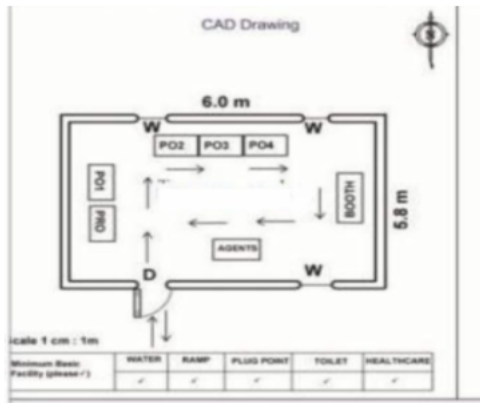

வாக்காளர் பதிவு அலுவலரின்
கையொப்பம்

Nazri Naksha

Google Map View

Polling Station Building Front View

Polling Station Front View

Cad View

Key MAP View

| | | |
|--|---|--|
| 1 பெயர் : அண்ணப்பூரணி கணவர் பெயர் : கோவிந்தராஜி வீட்டு எண் : 1 வயது : 38 பாலினம் : பெண் Photo is available IEB0372524 | 2 பெயர் : தங்கமணி கணவர் பெயர் : மூர்த்தி வீட்டு எண் : 1 வயது : 33 பாலினம் : பெண் Photo is available IEB0433144 | 3 பெயர் : விஜயலட்சுமி கணவர் பெயர் : சண்முகம் வீட்டு எண் : 1 வயது : 33 பாலினம் : பெண் Photo is available IEB1787456 |
| 4 பெயர் : குமுதா தந்தை பெயர் : கோவிந்தசாமி வீட்டு எண் : 1 வயது : 27 பாலினம் : பெண் Photo is available IEB1037811 | 5 பெயர் : முனியப்பன் தந்தை பெயர் : இடும்பன் வீட்டு எண் : 1 வயது : 27 பாலினம் : ஆண் Photo is available IEB1037829 | 6 பெயர் : தமிழ்செல்வி கணவர் பெயர் : பழனிசாமி வீட்டு எண் : 1-372A வயது : 32 பாலினம் : பெண் Photo is available IEB0648683 |
| 7 பெயர் : சின்னாமயில் கணவர் பெயர் : மதேஷ் வீட்டு எண் : 1/500 வயது : 21 பாலினம் : பெண் Photo is available IEB2052421 | 8 பெயர் : சின்னபொண்ணு தந்தை பெயர் : மாரிமுத்து வீட்டு எண் : 2-455 வயது : 41 பாலினம் : ஆண் Photo is available IEB0720862 | 9 பெயர் : பூங்காந்த் தந்தை பெயர் : லட்சுமணன் வீட்டு எண் : 3/325 வயது : 21 பாலினம் : ஆண் Photo is available IEB2029924 |
| 10 பெயர் : சந்தோஷ் தந்தை பெயர் : முருகன் வீட்டு எண் : 3/335 வயது : 27 பாலினம் : ஆண் Photo is available IEB1182138 | 11 பெயர் : விக்னேஷ் தந்தை பெயர் : முருகன் வீட்டு எண் : 3/335 வயது : 24 பாலினம் : ஆண் Photo is available IEB1894666 | 12 பெயர் : கௌரப்பன் தந்தை பெயர் : பச்சியப்பன் வீட்டு எண் : 3-351 வயது : 54 பாலினம் : ஆண் Photo is available MXT1273010 |
| 13 பெயர் : முருகன் தந்தை பெயர் : பெருமாள் வீட்டு எண் : 3-355 வயது : 53 பாலினம் : ஆண் Photo is available IEB0433052 | 14 பெயர் : சக்தி தந்தை பெயர் : சின்னசாமி வீட்டு எண் : 3-382 வயது : 50 பாலினம் : ஆண் Photo is available MXT1272566 | 15 பெயர் : முனியம்மாள் கணவர் பெயர் : செல்வன் வீட்டு எண் : 4-3D வயது : 43 பாலினம் : பெண் Photo is available MXT4261541 |
| 16 பெயர் : செல்வன் தந்தை பெயர் : பெருமாள் வீட்டு எண் : 4-3D வயது : 43 பாலினம் : ஆண் Photo is available IEB0720839 | S 17 பெயர் : மீனா தந்தை பெயர் : செல்வன் வீட்டு எண் : 4/8டி வயது : 22 பாலினம் : பெண் Photo is available IEB2029874 | 18 பெயர் : தங்கபாண்டியன் தந்தை பெயர் : முருகேசன் வீட்டு எண் : 4/831 வயது : 29 பாலினம் : ஆண் Photo is available IEB0849885 |
| 19 பெயர் : வினோத் குமார் தந்தை பெயர் : முருகேசன் வீட்டு எண் : 4/8பி1 வயது : 26 பாலினம் : ஆண் Photo is available IEB1104157 | 20 பெயர் : மகேந்திரன் தந்தை பெயர் : ராமர் வீட்டு எண் : 4-22A வயது : 32 பாலினம் : ஆண் Photo is available IEB0536557 | # 21 பெயர் : பச்சியம்மாள் கணவர் பெயர் : சஞ்சீவன் வீட்டு எண் : 4/400 வயது : 32 பாலினம் : பெண் Photo is available IEB1092972 |
| 22 பெயர் : பரமேஸ்வரி கணவர் பெயர் : பெரியண்ணன் வீட்டு எண் : 4-37 வயது : 61 பாலினம் : பெண் Photo is available IEB0720821 | 23 பெயர் : கணபதி தந்தை பெயர் : பெரியண்ணன் வீட்டு எண் : 4-37 வயது : 31 பாலினம் : ஆண் Photo is available IEB0622860 | 24 பெயர் : தேவகி கணவர் பெயர் : கண்ணியப்பன் வீட்டு எண் : 4-37 வயது : 30 பாலினம் : பெண் Photo is available IEB1037795 |
| 25 பெயர் : தீபன் தந்தை பெயர் : பெரியண்ணன் வீட்டு எண் : 4/37 வயது : 28 பாலினம் : ஆண் Photo is available IEB1185669 | 26 பெயர் : லட்சுமி கணவர் பெயர் : பூசாரி வீட்டு எண் : 4/148 வயது : 82 பாலினம் : பெண் Photo is available MXT4261590 | 27 பெயர் : செவத்தாள் கணவர் பெயர் : ராமசாமி வீட்டு எண் : 4-186 வயது : 37 பாலினம் : பெண் Photo is available IEB0849844 |
| 28 பெயர் : பாலாஜி தந்தை பெயர் : பொன்னுசாமி வீட்டு எண் : 4/236 வயது : 26 பாலினம் : ஆண் Photo is available IEB1195189 | 29 பெயர் : ரத்தினம்மாள் கணவர் பெயர் : மாதையன் வீட்டு எண் : 4-236-2 வயது : 60 பாலினம் : பெண் Photo is available MXT2504439 | 30 பெயர் : பொன்னுசாமி தந்தை பெயர் : கந்தப்பன் வீட்டு எண் : 4-236-3 வயது : 60 பாலினம் : ஆண் Photo is available MXT3786910 |