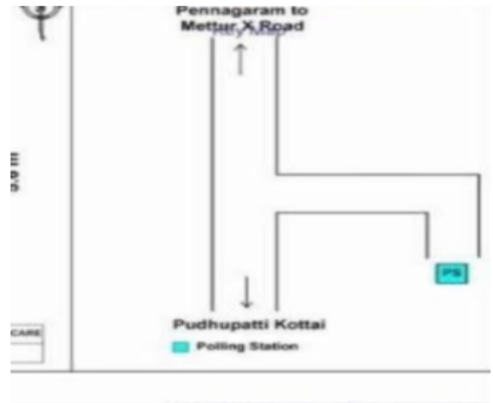

வாக்காளர் பதிவு அலுவலரின்
கையொப்பம்

Nazri Naksha

Google Map View

Polling Station Building Front View

Polling Station Front View

Cad View

Key MAP View

| | | |
|--|---|--|
| 1 பெயர் : அண்ணப்பூரணி கணவர் பெயர் : கோவிந்தராஜி வீட்டு எண் : 1 வயது : 38 பாலினம் : பெண் Photo is available IEB0372524 | 2 பெயர் : தங்கமணி கணவர் பெயர் : மூர்த்தி வீட்டு எண் : 1 வயது : 33 பாலினம் : பெண் Photo is available IEB0433144 | 3 பெயர் : விஜயலட்சுமி கணவர் பெயர் : சண்முகம் வீட்டு எண் : 1 வயது : 33 பாலினம் : பெண் Photo is available IEB1787456 |
| 4 பெயர் : குமுதா தந்தை பெயர் : கோவிந்தசாமி வீட்டு எண் : 1 வயது : 27 பாலினம் : பெண் Photo is available IEB1037811 | 5 பெயர் : முனியப்பன் தந்தை பெயர் : இடும்பன் வீட்டு எண் : 1 வயது : 27 பாலினம் : ஆண் Photo is available IEB1037829 | 6 பெயர் : தமிழ்செல்வி கணவர் பெயர் : பழனிசாமி வீட்டு எண் : 1-372A வயது : 32 பாலினம் : பெண் Photo is available IEB0648683 |
| 7 பெயர் : சின்னாமயில் கணவர் பெயர் : மதேஷ் வீட்டு எண் : 1/500 வயது : 21 பாலினம் : பெண் Photo is available IEB2052421 | 8 பெயர் : சின்னபொண்ணு தந்தை பெயர் : மாரிமுத்து வீட்டு எண் : 2-455 வயது : 41 பாலினம் : ஆண் Photo is available IEB0720862 | 9 பெயர் : பூங்காந்த் தந்தை பெயர் : லட்சுமணன் வீட்டு எண் : 3/325 வயது : 21 பாலினம் : ஆண் Photo is available IEB2029924 |
| 10 பெயர் : சந்தோஷ் தந்தை பெயர் : முருகன் வீட்டு எண் : 3/335 வயது : 27 பாலினம் : ஆண் Photo is available IEB1182138 | 11 பெயர் : விக்னேஷ் தந்தை பெயர் : முருகன் வீட்டு எண் : 3/335 வயது : 24 பாலினம் : ஆண் Photo is available IEB1894666 | 12 பெயர் : கௌரப்பன் தந்தை பெயர் : பச்சியப்பன் வீட்டு எண் : 3-351 வயது : 54 பாலினம் : ஆண் Photo is available MXT1273010 |
| 13 பெயர் : முருகன் தந்தை பெயர் : பெருமாள் வீட்டு எண் : 3-355 வயது : 53 பாலினம் : ஆண் Photo is available IEB0433052 | 14 பெயர் : சக்தி தந்தை பெயர் : சின்னசாமி வீட்டு எண் : 3-382 வயது : 50 பாலினம் : ஆண் Photo is available MXT1272566 | 15 பெயர் : முனியம்மாள் கணவர் பெயர் : செல்வன் வீட்டு எண் : 4-3D வயது : 43 பாலினம் : பெண் Photo is available MXT4261541 |
| 16 பெயர் : செல்வன் தந்தை பெயர் : பெருமாள் வீட்டு எண் : 4-3D வயது : 43 பாலினம் : ஆண் Photo is available IEB0720839 | S 17 பெயர் : மீனா தந்தை பெயர் : செல்வன் வீட்டு எண் : 4/8டி வயது : 22 பாலினம் : பெண் Photo is available IEB2029874 | 18 பெயர் : தங்கபாண்டியன் தந்தை பெயர் : முருகேசன் வீட்டு எண் : 4/831 வயது : 29 பாலினம் : ஆண் Photo is available IEB0849885 |
| 19 பெயர் : வினோத் குமார் தந்தை பெயர் : முருகேசன் வீட்டு எண் : 4/8பி1 வயது : 26 பாலினம் : ஆண் Photo is available IEB1104157 | 20 பெயர் : மகேந்திரன் தந்தை பெயர் : ராமர் வீட்டு எண் : 4-22A வயது : 32 பாலினம் : ஆண் Photo is available IEB0536557 | # 21 பெயர் : பச்சியம்மாள் கணவர் பெயர் : சஞ்சீவன் வீட்டு எண் : 4/400 வயது : 32 பாலினம் : பெண் Photo is available IEB1092972 |
| 22 பெயர் : பரமேஸ்வரி கணவர் பெயர் : பெரியண்ணன் வீட்டு எண் : 4-37 வயது : 61 பாலினம் : பெண் Photo is available IEB0720821 | 23 பெயர் : கணபதி தந்தை பெயர் : பெரியண்ணன் வீட்டு எண் : 4-37 வயது : 31 பாலினம் : ஆண் Photo is available IEB0622860 | 24 பெயர் : தேவகி கணவர் பெயர் : கண்ணியப்பன் வீட்டு எண் : 4-37 வயது : 30 பாலினம் : பெண் Photo is available IEB1037795 |
| 25 பெயர் : தீபன் தந்தை பெயர் : பெரியண்ணன் வீட்டு எண் : 4/37 வயது : 28 பாலினம் : ஆண் Photo is available IEB1185669 | 26 பெயர் : லட்சுமி கணவர் பெயர் : பூசாரி வீட்டு எண் : 4/148 வயது : 82 பாலினம் : பெண் Photo is available MXT4261590 | 27 பெயர் : செவத்தாள் கணவர் பெயர் : ராமசாமி வீட்டு எண் : 4-186 வயது : 37 பாலினம் : பெண் Photo is available IEB0849844 |
| 28 பெயர் : பாலாஜி தந்தை பெயர் : பொன்னுசாமி வீட்டு எண் : 4/236 வயது : 26 பாலினம் : ஆண் Photo is available IEB1195189 | 29 பெயர் : ரத்தினம்மாள் கணவர் பெயர் : மாதையன் வீட்டு எண் : 4-236-2 வயது : 60 பாலினம் : பெண் Photo is available MXT2504439 | 30 பெயர் : பொன்னுசாமி தந்தை பெயர் : கந்தப்பன் வீட்டு எண் : 4-236-3 வயது : 60 பாலினம் : ஆண் Photo is available MXT3786910 |