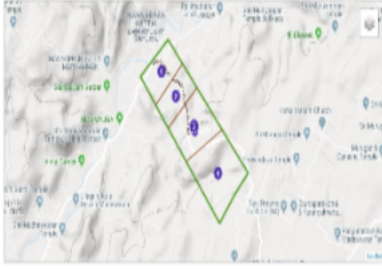

Nazri Naksha