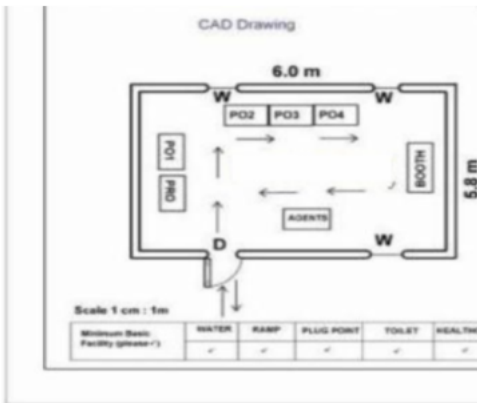

Google Map View

Polling Station Building Front View

Polling Station Front View

Cad View

Key MAP View

1 பெயர் : இலட்சுமி கணவர் பெயர் : வளர்கொடி வீட்டு எண் : 1 வயது : 43 பாலினம் : பெண் Photo is available IEB0536730	2 பெயர் : பந்தேவி கணவர் பெயர் : வேல்முருகன் வீட்டு எண் : 1 வயது : 41 பாலினம் : பெண் Photo is available IEB0372896	3 பெயர் : சுமதி கணவர் பெயர் : சண்முகம் வீட்டு எண் : 1 வயது : 41 பாலினம் : பெண் Photo is available IEB0372771
4 பெயர் : முருகேஸ்வரி கணவர் பெயர் : பெருமாள்ராஜி வீட்டு எண் : 1 வயது : 40 பாலினம் : பெண் Photo is available IEB0623009	5 பெயர் : பெருமாள் தந்தை பெயர் : முனுசாமி வீட்டு எண் : 1 வயது : 34 பாலினம் : ஆண் Photo is available IEB0536847	6 பெயர் : குமார் தந்தை பெயர் : கணேசன் வீட்டு எண் : 1 வயது : 33 பாலினம் : ஆண் Photo is available IEB0850099
7 பெயர் : ரமேஷ் தந்தை பெயர் : நஞ்சப்பன் வீட்டு எண் : 1 வயது : 32 பாலினம் : ஆண் Photo is available IEB0720938	8 பெயர் : சங்கீதா கணவர் பெயர் : தங்கராஜ் வீட்டு எண் : 1 வயது : 31 பாலினம் : பெண் Photo is available IEB0850008	9 பெயர் : மதன்குமார் தந்தை பெயர் : மாதப்பன் வீட்டு எண் : 1 வயது : 31 பாலினம் : ஆண் Photo is available IEB0720946
10 பெயர் : பிரியா தந்தை பெயர் : பெருமாள்ராஜ் வீட்டு எண் : 1 வயது : 31 பாலினம் : பெண் Photo is available IEB0720961	11 பெயர் : மணிகண்டன் தந்தை பெயர் : நஞ்சப்பன் வீட்டு எண் : 1 வயது : 30 பாலினம் : ஆண் Photo is available IEB0850362	12 பெயர் : கனகா கணவர் பெயர் : பெருமாள் வீட்டு எண் : 1 வயது : 29 பாலினம் : பெண் Photo is available IEB1037944
13 பெயர் : சத்யா கணவர் பெயர் : கோவிந்தராஜ் வீட்டு எண் : 1 வயது : 29 பாலினம் : பெண் Photo is available IEB0849968	14 பெயர் : அஸ்விந்தன் தந்தை பெயர் : ஜெயராமன் வீட்டு எண் : 1 வயது : 29 பாலினம் : ஆண் Photo is available IEB0850388	15 பெயர் : ராதிகா தந்தை பெயர் : மாணிக்கம்ஆயெயமமயஅ வீட்டு எண் : 1 வயது : 28 பாலினம் : பெண் Photo is available IEB0938092
16 பெயர் : விஜய் தந்தை பெயர் : கோவிந்தராஜ் வீட்டு எண் : 1 வயது : 28 பாலினம் : ஆண் Photo is available IEB0969352	17 பெயர் : முனுசாமி தந்தை பெயர் : மாது வீட்டு எண் : 1 வயது : 28 பாலினம் : ஆண் Photo is available IEB0969360	18 பெயர் : லாவண்யா தந்தை பெயர் : அறிவழகன் வீட்டு எண் : 1 வயது : 25 பாலினம் : பெண் Photo is available IEB1148113
19 பெயர் : மனிஷா கணவர் பெயர் : சக்தி வீட்டு எண் : 1 வயது : 25 பாலினம் : பெண் Photo is available IEB2064822	20 பெயர் : சத்யமூர்த்தி தந்தை பெயர் : குமார் வீட்டு எண் : 1 வயது : 22 பாலினம் : ஆண் Photo is available IEB1996537	21 பெயர் : மணி தந்தை பெயர் : கோவிந்தராஜ் வீட்டு எண் : 1 வயது : 20 பாலினம் : ஆண் Photo is available IEB2105393
22 பெயர் : இந்திராணி கணவர் பெயர் : நாகராஜ் வீட்டு எண் : 1-1 வயது : 37 பாலினம் : பெண் Photo is available IEB0122457	23 பெயர் : ராஜேஸ்வரி கணவர் பெயர் : பூபாலன் வீட்டு எண் : 1-45 வயது : 36 பாலினம் : பெண் Photo is available IEB0219279	24 பெயர் : பூவரசன் கோ தந்தை பெயர் : கோவிந்தன் வீட்டு எண் : 1/50 வயது : 19 பாலினம் : ஆண் Photo is available IEB2176261
25 பெயர் : ராமர் தந்தை பெயர் : பசுவ நாயுடு வீட்டு எண் : 1-103 வயது : 73 பாலினம் : ஆண் Photo is available MXT2521532	26 பெயர் : மல்லம்மாள் கணவர் பெயர் : ராமா வீட்டு எண் : 1-103 வயது : 66 பாலினம் : பெண் Photo is available MXT2520187	27 பெயர் : மார்கண்டன் தந்தை பெயர் : கோவிந்தன் வீட்டு எண் : 1-126-9 வயது : 43 பாலினம் : ஆண் Photo is available IEB0219485
28 பெயர் : பவுண்மாள் கணவர் பெயர் : மார்கண்டன் வீட்டு எண் : 1-126-9 வயது : 37 பாலினம் : பெண் Photo is available IEB0219493	29 பெயர் : தமிழ்செல்வி வ தந்தை பெயர் : வடிவேல் வீட்டு எண் : 1/127 வயது : 20 பாலினம் : பெண் Photo is available IEB2161289	30 பெயர் : அக்தர பேகம் கணவர் பெயர் : துரைசாமி வீட்டு எண் : 1/365 வயது : 32 பாலினம் : பெண் Photo is available IEB2160588