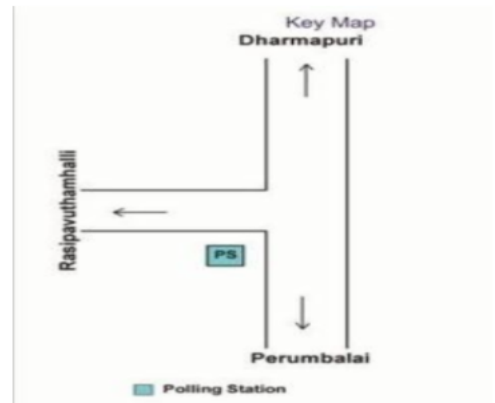

Google Map View

Polling Station Building Front View

Polling Station Front View

Cad View

Key MAP View

1 பெயர் : இலட்சுமி கணவர் பெயர் : வளர்கொடி வீட்டு எண் : 1 வயது : 43 பாலினம் : பெண் Photo is available IEB0536730	2 பெயர் : பந்தேவி கணவர் பெயர் : வேல்முருகன் வீட்டு எண் : 1 வயது : 41 பாலினம் : பெண் Photo is available IEB0372896	3 பெயர் : சுமதி கணவர் பெயர் : சண்முகம் வீட்டு எண் : 1 வயது : 41 பாலினம் : பெண் Photo is available IEB0372771
4 பெயர் : முருகேஸ்வரி கணவர் பெயர் : பெருமாள்ராஜி வீட்டு எண் : 1 வயது : 40 பாலினம் : பெண் Photo is available IEB0623009	5 பெயர் : பெருமாள் தந்தை பெயர் : முனுசாமி வீட்டு எண் : 1 வயது : 34 பாலினம் : ஆண் Photo is available IEB0536847	6 பெயர் : குமார் தந்தை பெயர் : கணேசன் வீட்டு எண் : 1 வயது : 33 பாலினம் : ஆண் Photo is available IEB0850099
7 பெயர் : ரமேஷ் தந்தை பெயர் : நஞ்சப்பன் வீட்டு எண் : 1 வயது : 32 பாலினம் : ஆண் Photo is available IEB0720938	8 பெயர் : சங்கீதா கணவர் பெயர் : தங்கராஜ் வீட்டு எண் : 1 வயது : 31 பாலினம் : பெண் Photo is available IEB0850008	9 பெயர் : மதன்குமார் தந்தை பெயர் : மாதப்பன் வீட்டு எண் : 1 வயது : 31 பாலினம் : ஆண் Photo is available IEB0720946
10 பெயர் : பிரியா தந்தை பெயர் : பெருமாள்ராஜ் வீட்டு எண் : 1 வயது : 31 பாலினம் : பெண் Photo is available IEB0720961	11 பெயர் : மணிகண்டன் தந்தை பெயர் : நஞ்சப்பன் வீட்டு எண் : 1 வயது : 30 பாலினம் : ஆண் Photo is available IEB0850362	12 பெயர் : கனகா கணவர் பெயர் : பெருமாள் வீட்டு எண் : 1 வயது : 29 பாலினம் : பெண் Photo is available IEB1037944
13 பெயர் : சத்யா கணவர் பெயர் : கோவிந்தராஜ் வீட்டு எண் : 1 வயது : 29 பாலினம் : பெண் Photo is available IEB0849968	14 பெயர் : அஸ்விந்தன் தந்தை பெயர் : ஜெயராமன் வீட்டு எண் : 1 வயது : 29 பாலினம் : ஆண் Photo is available IEB0850388	15 பெயர் : ராதிகா தந்தை பெயர் : மாணிக்கம்ஆயெயமமயஅ வீட்டு எண் : 1 வயது : 28 பாலினம் : பெண் Photo is available IEB0938092
16 பெயர் : விஜய் தந்தை பெயர் : கோவிந்தராஜ் வீட்டு எண் : 1 வயது : 28 பாலினம் : ஆண் Photo is available IEB0969352	17 பெயர் : முனுசாமி தந்தை பெயர் : மாது வீட்டு எண் : 1 வயது : 28 பாலினம் : ஆண் Photo is available IEB0969360	18 பெயர் : லாவண்யா தந்தை பெயர் : அறிவழகன் வீட்டு எண் : 1 வயது : 25 பாலினம் : பெண் Photo is available IEB1148113
19 பெயர் : மனிஷா கணவர் பெயர் : சக்தி வீட்டு எண் : 1 வயது : 25 பாலினம் : பெண் Photo is available IEB2064822	20 பெயர் : சத்யமூர்த்தி தந்தை பெயர் : குமார் வீட்டு எண் : 1 வயது : 22 பாலினம் : ஆண் Photo is available IEB1996537	21 பெயர் : மணி தந்தை பெயர் : கோவிந்தராஜ் வீட்டு எண் : 1 வயது : 20 பாலினம் : ஆண் Photo is available IEB2105393
22 பெயர் : இந்திராணி கணவர் பெயர் : நாகராஜ் வீட்டு எண் : 1-1 வயது : 37 பாலினம் : பெண் Photo is available IEB0122457	23 பெயர் : ராஜேஸ்வரி கணவர் பெயர் : பூபாலன் வீட்டு எண் : 1-45 வயது : 36 பாலினம் : பெண் Photo is available IEB0219279	24 பெயர் : பூவரசன் கோ தந்தை பெயர் : கோவிந்தன் வீட்டு எண் : 1/50 வயது : 19 பாலினம் : ஆண் Photo is available IEB2176261
25 பெயர் : ராமர் தந்தை பெயர் : பசுவ நாயுடு வீட்டு எண் : 1-103 வயது : 73 பாலினம் : ஆண் Photo is available MXT2521532	26 பெயர் : மல்லம்மாள் கணவர் பெயர் : ராமா வீட்டு எண் : 1-103 வயது : 66 பாலினம் : பெண் Photo is available MXT2520187	27 பெயர் : மார்கண்டன் தந்தை பெயர் : கோவிந்தன் வீட்டு எண் : 1-126-9 வயது : 43 பாலினம் : ஆண் Photo is available IEB0219485
28 பெயர் : பவுண்மாள் கணவர் பெயர் : மார்கண்டன் வீட்டு எண் : 1-126-9 வயது : 37 பாலினம் : பெண் Photo is available IEB0219493	29 பெயர் : தமிழ்செல்வி வ தந்தை பெயர் : வடிவேல் வீட்டு எண் : 1/127 வயது : 20 பாலினம் : பெண் Photo is available IEB2161289	30 பெயர் : அக்தர பேகம் கணவர் பெயர் : துரைசாமி வீட்டு எண் : 1/365 வயது : 32 பாலினம் : பெண் Photo is available IEB2160588