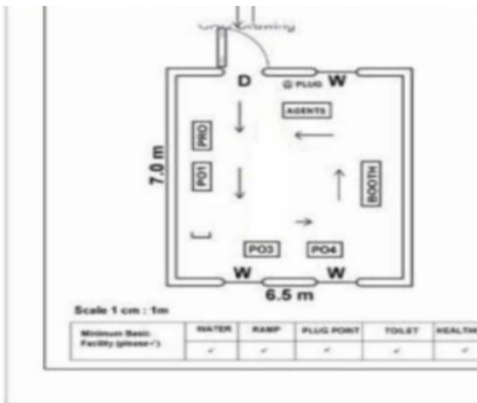

Cad View

Key MAP View