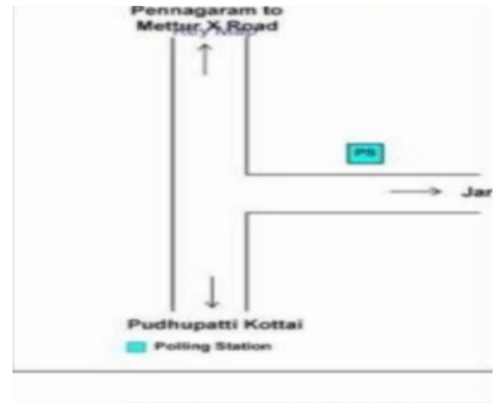

Google Map View

Polling Station Building Front View

Polling Station Front View

Cad View

Key MAP View

1 பெயர் : சாலம்மாள் கணவர் பெயர்: பொன்னுகான் வீட்டு எண் : 1 வயது : 78 பாலினம் : பெண் Photo is available	IEB0537506	2 பெயர் : தேவன் தந்தை பெயர்: துரைசாமி வீட்டு எண் : 1 வயது : 71 பாலினம் : ஆண் Photo is available	IEB0646760	3 பெயர் : ஜமுனா கணவர் பெயர்: தேவன் வீட்டு எண் : 1 வயது : 66 பாலினம் : பெண் Photo is available	IEB0646778
4 பெயர் : தங்கராசு தந்தை பெயர்: சின்னகுட்டி வீட்டு எண் : 1 வயது : 41 பாலினம் : ஆண் Photo is available	IEB0775916	5 பெயர் : ராமி கணவர் பெயர்: ராமச்சந்திரன் வீட்டு எண் : 1 வயது : 37 பாலினம் : பெண் Photo is available	IEB0471359	6 பெயர் : பிரிதிவிராஜ் தந்தை பெயர்: ஜெயசீலன் வீட்டு எண் : 1 வயது : 37 பாலினம் : ஆண் Photo is available	IEB0471284
7 பெயர் : சித்ரா கணவர் பெயர்: திருமால் வீட்டு எண் : 1 வயது : 36 பாலினம் : பெண் Photo is available	IEB0721753	8 பெயர் : சென்பகவள்ளி கணவர் பெயர்: வேலு வீட்டு எண் : 1 வயது : 35 பாலினம் : பெண் Photo is available	IEB0775866	9 பெயர் : செளமியா மு கணவர் பெயர்: பிரிதிவிராஜ் வீட்டு எண் : 1 வயது : 32 பாலினம் : பெண் Photo is available	IEB0938142
10 பெயர் : ஆனந்த் தந்தை பெயர்: அங்கப்பன் வீட்டு எண் : 2/188 வயது : 25 பாலினம் : ஆண் Photo is available	IEB1899368	11 பெயர் : சத்யா கணவர் பெயர்: குமார் வீட்டு எண் : 2-236 வயது : 32 பாலினம் : பெண் Photo is available	IEB0623249	12 பெயர் : விஷ்வா தந்தை பெயர்: சிவக்குமார் வீட்டு எண் : 3/12 வயது : 26 பாலினம் : ஆண் Photo is available	IEB1090968
13 பெயர் : ரமேஷ் தந்தை பெயர்: சின்னராசு வீட்டு எண் : 3-45 வயது : 38 பாலினம் : ஆண் Photo is available	IEB0775924	14 பெயர் : கோமதி கணவர் பெயர்: ரமேஷ் வீட்டு எண் : 3-45 வயது : 25 பாலினம் : பெண் Photo is available	IEB1115864	15 பெயர் : கபிலரசன் தந்தை பெயர்: ஜெயசந்திரன் வீட்டு எண் : 3-130 வயது : 34 பாலினம் : ஆண் Photo is available	IEB0471276
16 பெயர் : தனலட்சுமி கணவர் பெயர்: சம்பத் வீட்டு எண் : 3/173 வயது : 30 பாலினம் : பெண் Photo is available	IEB1188432	17 பெயர் : மாலா கணவர் பெயர்: வேலு வீட்டு எண் : 3/173 ஏ வயது : 39 பாலினம் : பெண் Photo is available	IEB2111771	18 பெயர் : முனியப்பன் தந்தை பெயர்: மாது வீட்டு எண் : 3-174 வயது : 53 பாலினம் : ஆண் Photo is available	IEB0537522
19 பெயர் : முருகன் தந்தை பெயர்: முனியப்பன் வீட்டு எண் : 3-174 வயது : 33 பாலினம் : ஆண் Photo is available	IEB1038272	20 பெயர் : ஈஸ்வரி கணவர் பெயர்: முருகன் வீட்டு எண் : 3-174 வயது : 31 பாலினம் : பெண் Photo is available	IEB1038280	21 பெயர் : அர்ஜுனன் மு தந்தை பெயர்: முனியப்பன் வீட்டு எண் : 3/174 வயது : 30 பாலினம் : ஆண் Photo is available	IEB2100337
22 பெயர் : பார்வதி முருகேசன் கணவர் பெயர்: பார்வதி முருகேசன் வீட்டு எண் : 3/178 வயது : 51 பாலினம் : பெண் Photo is available	IEB1999416	23 பெயர் : பிரபாகரன் முருகேசன் தந்தை பெயர்: பிரபாகரன் முருகேசன் வீட்டு எண் : 3/178 வயது : 36 பாலினம் : ஆண் Photo is available	IEB1998053	24 பெயர் : ரகு தந்தை பெயர்: பொன்னுகான் வீட்டு எண் : 3-179 வயது : 42 பாலினம் : ஆண் Photo is available	IEB0471342
25 பெயர் : சிசுபாலன் தந்தை பெயர்: ஜெயச்சந்திரன் வீட்டு எண் : 3-180 வயது : 30 பாலினம் : ஆண் Photo is available	IEB0721266	26 பெயர் : சரண்யா கணவர் பெயர்: முருகன் வீட்டு எண் : 3/186 வயது : 30 பாலினம் : பெண் Photo is available	IEB2007060	27 பெயர் : பிரகாஷ் தந்தை பெயர்: பழனிசாமி வீட்டு எண் : 3-193 வயது : 39 பாலினம் : ஆண் Photo is available	IEB0079962
28 பெயர் : அசோக்குமார் தந்தை பெயர்: பழனிசாமி வீட்டு எண் : 3-193 வயது : 32 பாலினம் : ஆண் Photo is available	IEB0537449	29 பெயர் : ராஜேஷ்வரி கணவர் பெயர்: பசுபராஜ் வீட்டு எண் : 3/216 வயது : 40 பாலினம் : பெண் Photo is available	IEB1986538	30 பெயர் : சந்தோஷ் பசுவராஜ் தந்தை பெயர்: சந்தோஷ் பசுவராஜ் வீட்டு எண் : 3/216 வயது : 22 பாலினம் : ஆண் Photo is available	IEB1999382