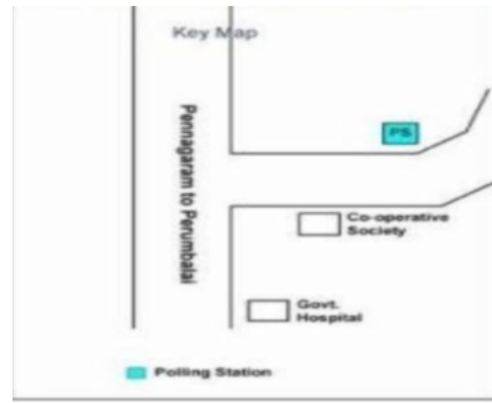

Google Map View

Polling Station Building Front View

Polling Station Front View

Cad View

Key MAP View

1 பெயர் : குமார் தந்தை பெயர்: இராஜா வீட்டு எண் : 1 வயது : 42 பாலினம் : ஆண்	IEB0538009 Photo is available	2 பெயர் : தங்கராஜ் தந்தை பெயர்: ஆறுமுகம் வீட்டு எண் : 1 வயது : 37 பாலினம் : ஆண்	IEB0851436 Photo is available	3 பெயர் : வெங்கடேசன் தந்தை பெயர்: ராஜி வீட்டு எண் : 1 வயது : 33 பாலினம் : ஆண்	IEB0722322 Photo is available
4 பெயர் : தேவகி தந்தை பெயர்: கோவிந்தசாமி வீட்டு எண் : 1 வயது : 33 பாலினம் : பெண்	IEB0537993 Photo is available	5 பெயர் : குப்புராஜ் தந்தை பெயர்: பூஞ்சோலை வீட்டு எண் : 1 வயது : 32 பாலினம் : ஆண்	IEB0537977 Photo is available	6 பெயர் : சுபாஷ் தந்தை பெயர்: குப்புசாமி வீட்டு எண் : 1 வயது : 30 பாலினம் : ஆண்	IEB0851311 Photo is available
7 பெயர் : சத்தியராஜ் தந்தை பெயர்: சக்கரவேல் வீட்டு எண் : 1 வயது : 30 பாலினம் : ஆண்	IEB0969865 Photo is available	8 பெயர் : ராஜகோபால் தந்தை பெயர்: கோவிந்தசாமி வீட்டு எண் : 1 வயது : 29 பாலினம் : ஆண்	IEB0851329 Photo is available	9 பெயர் : குமார் தந்தை பெயர்: ராஜா வீட்டு எண் : 1 வயது : 29 பாலினம் : ஆண்	IEB0851295 Photo is available
10 பெயர் : ராமு தந்தை பெயர்: பூஞ்சோலை வீட்டு எண் : 1 வயது : 29 பாலினம் : ஆண்	IEB0851402 Photo is available	11 பெயர் : தேக்குராஜ் தந்தை பெயர்: கிருஷ்ணன் வீட்டு எண் : 1-25A வயது : 37 பாலினம் : ஆண்	IEB0471524 Photo is available	12 பெயர் : சக்திகுமார் தந்தை பெயர்: மாதப்பன் வீட்டு எண் : 1-69 வயது : 44 பாலினம் : ஆண்	MXT2520864 Photo is available
13 பெயர் : சங்கீதா கணவர் பெயர்: சதாசிவம் வீட்டு எண் : 1-71 வயது : 49 பாலினம் : பெண்	MXT2520286 Photo is available	14 பெயர் : சராசுதன் தந்தை பெயர்: கோவிந்தசாமி வீட்டு எண் : 1-71 வயது : 41 பாலினம் : ஆண்	MXT2520260 Photo is available	15 பெயர் : ஞானவேல் தந்தை பெயர்: சின்னசாமி வீட்டு எண் : 1-73 வயது : 45 பாலினம் : ஆண்	MXT2521185 Photo is available
16 பெயர் : முனியம்மாள் கணவர் பெயர்: ராஜேந்திரன் வீட்டு எண் : 1-73 வயது : 44 பாலினம் : பெண்	MXT2520005 Photo is available	17 பெயர் : விஜயா கணவர் பெயர்: ருத்திரன் வீட்டு எண் : 1-80 வயது : 67 பாலினம் : பெண்	MXT2518637 Photo is available	18 பெயர் : அசோக் தந்தை பெயர்: ருத்திரன் வீட்டு எண் : 1-80 வயது : 44 பாலினம் : ஆண்	MXT2518413 Photo is available
19 பெயர் : அறிவழகன் தந்தை பெயர்: கெம்புவீரன் வீட்டு எண் : 1-81 வயது : 71 பாலினம் : ஆண்	MXT1056464 Photo is available	20 பெயர் : சுகுணா கணவர் பெயர்: அறிவழகன் வீட்டு எண் : 1-81 வயது : 62 பாலினம் : பெண்	MXT1056506 Photo is available	21 பெயர் : ஞானம் கணவர் பெயர்: அறிவழகன் வீட்டு எண் : 1-81 வயது : 61 பாலினம் : பெண்	MXT1056498 Photo is available
22 பெயர் : ஆனந்த் தந்தை பெயர்: அறிவழகன் வீட்டு எண் : 1-81 வயது : 42 பாலினம் : ஆண்	MXT2520351 Photo is available	23 பெயர் : செல்வராஜ் தந்தை பெயர்: கெம்புவீரன் வீட்டு எண் : 1-82 வயது : 60 பாலினம் : ஆண்	IEB1360239 Photo is available	24 பெயர் : ஜமுனா கணவர் பெயர்: செல்வராஜ் வீட்டு எண் : 1-84 வயது : 58 பாலினம் : பெண்	IEB1360247 Photo is available
25 பெயர் : வினித்குமார் தந்தை பெயர்: சக்திவேல் வீட்டு எண் : 1-90 வயது : 28 பாலினம் : ஆண்	IEB0938464 Photo is available	26 பெயர் : பெரியசாமி தந்தை பெயர்: மாரியப்பன் வீட்டு எண் : 1-129A வயது : 43 பாலினம் : ஆண்	MXT2520138 Photo is available	27 பெயர் : அங்கப்பன் தந்தை பெயர்: ராஜேந்திரன் வீட்டு எண் : 1-130A வயது : 49 பாலினம் : ஆண்	IEB0851493 Photo is available
28 பெயர் : ராஜேஸ்வரி கணவர் பெயர்: அங்கப்பன் வீட்டு எண் : 1-130A வயது : 40 பாலினம் : பெண்	IEB0851519 Photo is available	29 பெயர் : மணிமாறன் தந்தை பெயர்: டேனியல் பெருமாள் வீட்டு எண் : 1/133-ஏ வயது : 51 பாலினம் : ஆண்	IEB1786862 Photo is available	30 பெயர் : சஞ்சீவி தந்தை பெயர்: பெருமாள் வீட்டு எண் : 1/138 வயது : 27 பாலினம் : பெண்	IEB1038686 Photo is available