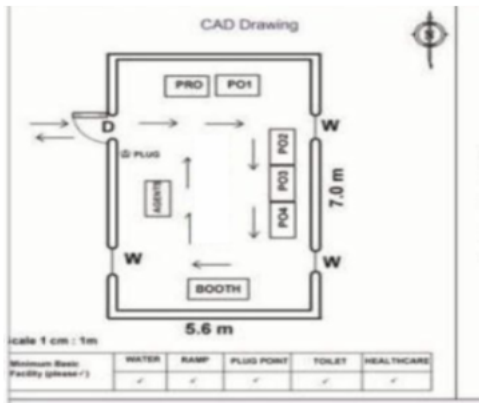

Google Map View

Polling Station Building Front View

Polling Station Front View

Cad View

Key MAP View

1 பெயர் : குமார் தந்தை பெயர்: இராஜா வீட்டு எண் : 1 வயது : 42 பாலினம் : ஆண்	IEB0538009 Photo is available	2 பெயர் : தங்கராஜ் தந்தை பெயர்: ஆறுமுகம் வீட்டு எண் : 1 வயது : 37 பாலினம் : ஆண்	IEB0851436 Photo is available	3 பெயர் : வெங்கடேசன் தந்தை பெயர்: ராஜி வீட்டு எண் : 1 வயது : 33 பாலினம் : ஆண்	IEB0722322 Photo is available
4 பெயர் : தேவகி தந்தை பெயர்: கோவிந்தசாமி வீட்டு எண் : 1 வயது : 33 பாலினம் : பெண்	IEB0537993 Photo is available	5 பெயர் : குப்புராஜ் தந்தை பெயர்: பூஞ்சோலை வீட்டு எண் : 1 வயது : 32 பாலினம் : ஆண்	IEB0537977 Photo is available	6 பெயர் : சுபாஷ் தந்தை பெயர்: குப்புசாமி வீட்டு எண் : 1 வயது : 30 பாலினம் : ஆண்	IEB0851311 Photo is available
7 பெயர் : சத்தியராஜ் தந்தை பெயர்: சக்கரவேல் வீட்டு எண் : 1 வயது : 30 பாலினம் : ஆண்	IEB0969865 Photo is available	8 பெயர் : ராஜகோபால் தந்தை பெயர்: கோவிந்தசாமி வீட்டு எண் : 1 வயது : 29 பாலினம் : ஆண்	IEB0851329 Photo is available	9 பெயர் : குமார் தந்தை பெயர்: ராஜா வீட்டு எண் : 1 வயது : 29 பாலினம் : ஆண்	IEB0851295 Photo is available
10 பெயர் : ராமு தந்தை பெயர்: பூஞ்சோலை வீட்டு எண் : 1 வயது : 29 பாலினம் : ஆண்	IEB0851402 Photo is available	11 பெயர் : தேக்குராஜ் தந்தை பெயர்: கிருஷ்ணன் வீட்டு எண் : 1-25A வயது : 37 பாலினம் : ஆண்	IEB0471524 Photo is available	12 பெயர் : சக்திகுமார் தந்தை பெயர்: மாதப்பன் வீட்டு எண் : 1-69 வயது : 44 பாலினம் : ஆண்	MXT2520864 Photo is available
13 பெயர் : சங்கீதா கணவர் பெயர்: சதாசிவம் வீட்டு எண் : 1-71 வயது : 49 பாலினம் : பெண்	MXT2520286 Photo is available	14 பெயர் : சராசுதன் தந்தை பெயர்: கோவிந்தசாமி வீட்டு எண் : 1-71 வயது : 41 பாலினம் : ஆண்	MXT2520260 Photo is available	15 பெயர் : ஞானவேல் தந்தை பெயர்: சின்னசாமி வீட்டு எண் : 1-73 வயது : 45 பாலினம் : ஆண்	MXT2521185 Photo is available
16 பெயர் : முனியம்மாள் கணவர் பெயர்: ராஜேந்திரன் வீட்டு எண் : 1-73 வயது : 44 பாலினம் : பெண்	MXT2520005 Photo is available	17 பெயர் : விஜயா கணவர் பெயர்: ருத்திரன் வீட்டு எண் : 1-80 வயது : 67 பாலினம் : பெண்	MXT2518637 Photo is available	18 பெயர் : அசோக் தந்தை பெயர்: ருத்திரன் வீட்டு எண் : 1-80 வயது : 44 பாலினம் : ஆண்	MXT2518413 Photo is available
19 பெயர் : அறிவழகன் தந்தை பெயர்: கெம்புவீரன் வீட்டு எண் : 1-81 வயது : 71 பாலினம் : ஆண்	MXT1056464 Photo is available	20 பெயர் : சுகுணா கணவர் பெயர்: அறிவழகன் வீட்டு எண் : 1-81 வயது : 62 பாலினம் : பெண்	MXT1056506 Photo is available	21 பெயர் : ஞானம் கணவர் பெயர்: அறிவழகன் வீட்டு எண் : 1-81 வயது : 61 பாலினம் : பெண்	MXT1056498 Photo is available
22 பெயர் : ஆனந்த் தந்தை பெயர்: அறிவழகன் வீட்டு எண் : 1-81 வயது : 42 பாலினம் : ஆண்	MXT2520351 Photo is available	23 பெயர் : செல்வராஜ் தந்தை பெயர்: கெம்புவீரன் வீட்டு எண் : 1-82 வயது : 60 பாலினம் : ஆண்	IEB1360239 Photo is available	24 பெயர் : ஜமுனா கணவர் பெயர்: செல்வராஜ் வீட்டு எண் : 1-84 வயது : 58 பாலினம் : பெண்	IEB1360247 Photo is available
25 பெயர் : வினித்குமார் தந்தை பெயர்: சக்திவேல் வீட்டு எண் : 1-90 வயது : 28 பாலினம் : ஆண்	IEB0938464 Photo is available	26 பெயர் : பெரியசாமி தந்தை பெயர்: மாரியப்பன் வீட்டு எண் : 1-129A வயது : 43 பாலினம் : ஆண்	MXT2520138 Photo is available	27 பெயர் : அங்கப்பன் தந்தை பெயர்: ராஜேந்திரன் வீட்டு எண் : 1-130A வயது : 49 பாலினம் : ஆண்	IEB0851493 Photo is available
28 பெயர் : ராஜேஸ்வரி கணவர் பெயர்: அங்கப்பன் வீட்டு எண் : 1-130A வயது : 40 பாலினம் : பெண்	IEB0851519 Photo is available	29 பெயர் : மணிமாறன் தந்தை பெயர்: டேனியல் பெருமாள் வீட்டு எண் : 1/133-ஏ வயது : 51 பாலினம் : ஆண்	IEB1786862 Photo is available	30 பெயர் : சஞ்சீவி தந்தை பெயர்: பெருமாள் வீட்டு எண் : 1/138 வயது : 27 பாலினம் : பெண்	IEB1038686 Photo is available