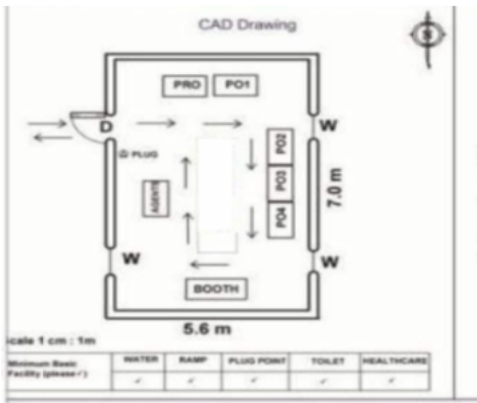

Google Map View

Polling Station Building Front View

Polling Station Front View

Cad View

Key MAP View

1 பெயர் : தங்கராஜ் தந்தை பெயர்: அனுமந்தன் வீட்டு எண் : 1 வயது : 62 பாலினம் : ஆண்	IEB0538520 Photo is available	2 பெயர் : லட்சுமி கணவர் பெயர்: காசி வீட்டு எண் : 1 வயது : 51 பாலினம் : பெண்	IEB0375576 Photo is available	3 பெயர் : செல்வி கணவர் பெயர்: மாணிக்கம் வீட்டு எண் : 1 வயது : 51 பாலினம் : பெண்	IEB0851824 Photo is available
4 பெயர் : செந்தில் தந்தை பெயர்: எத்திராஜ் வீட்டு எண் : 1 வயது : 49 பாலினம் : ஆண்	IEB0375741 Photo is available	5 பெயர் : கிருஷ்ணராஜ் தந்தை பெயர்: முருகேசன் வீட்டு எண் : 1 வயது : 38 பாலினம் : ஆண்	IEB0433573 Photo is available	6 பெயர் : மோகனப்பிரியா கணவர் பெயர்: கிருஷ்ணராஜ் வீட்டு எண் : 1 வயது : 37 பாலினம் : பெண்	IEB0938647 Photo is available
7 பெயர் : ஆனந்த் தந்தை பெயர்: முருகேசன் வீட்டு எண் : 1 வயது : 36 பாலினம் : ஆண்	IEB0433565 Photo is available	8 பெயர் : சுரேஷ் தந்தை பெயர்: சின்னசாமி வீட்டு எண் : 1 வயது : 35 பாலினம் : ஆண்	IEB0433672 Photo is available	9 பெயர் : சுரேஷ் தந்தை பெயர்: சின்னராஜ் வீட்டு எண் : 1 வயது : 34 பாலினம் : ஆண்	IEB0433813 Photo is available
10 பெயர் : ராமராஜ் தந்தை பெயர்: சின்னசாமி வீட்டு எண் : 1 வயது : 33 பாலினம் : ஆண்	IEB0433698 Photo is available	11 பெயர் : சங்கர் தந்தை பெயர்: அன்பழகன் வீட்டு எண் : 1 வயது : 33 பாலினம் : ஆண்	IEB0433706 Photo is available	12 பெயர் : அருள்செல்வன் தந்தை பெயர்: சண்முகம் வீட்டு எண் : 1 வயது : 31 பாலினம் : ஆண்	IEB0624049 Photo is available
13 பெயர் : கணேசன் தந்தை பெயர்: காசிலிங்கம் வீட்டு எண் : 1 வயது : 31 பாலினம் : ஆண்	IEB0722587 Photo is available	14 பெயர் : அன்பு தந்தை பெயர்: காசி வீட்டு எண் : 1 வயது : 30 பாலினம் : ஆண்	IEB0851709 Photo is available	15 பெயர் : தாமரை இந்து கணவர் பெயர்: ஜெய்குமார் வீட்டு எண் : 1 வயது : 28 பாலினம் : பெண்	IEB1170018 Photo is available
16 பெயர் : மகேஸ் கணவர் பெயர்: பாபு வீட்டு எண் : 1/81 வயது : 44 பாலினம் : பெண்	IEB2108561 Photo is available	17 பெயர் : சக்தி தந்தை பெயர்: பாபு வீட்டு எண் : 1/81 வயது : 25 பாலினம் : ஆண்	IEB1756600 Photo is available	18 பெயர் : பிரசாந்த் தந்தை பெயர்: சிவக்குமார் வீட்டு எண் : 1-119A வயது : 31 பாலினம் : ஆண்	IEB0722595 Photo is available
19 பெயர் : கேசவநாயுடு தந்தை பெயர்: சென்றாயநாயுடு வீட்டு எண் : 1/162 வயது : 76 பாலினம் : ஆண்	IEB2000883 Photo is available	20 பெயர் : விஜயகுமாரி கே கணவர் பெயர்: கேசவ நாயுடு வீட்டு எண் : 1/162 வயது : 66 பாலினம் : பெண்	IEB2001097 Photo is available	21 பெயர் : திலகவாணன் கே தந்தை பெயர்: கேசவன் நாயுடு வீட்டு எண் : 1/162 வயது : 30 பாலினம் : ஆண்	IEB2001105 Photo is available
22 பெயர் : அஞ்சலி கணவர் பெயர்: ஸ்ரீதூர் வீட்டு எண் : 2 வயது : 38 பாலினம் : பெண்	IEB0538587 Photo is available	23 பெயர் : சாந்தி கணவர் பெயர்: கோவிந்தராஜ் வீட்டு எண் : 2-9B வயது : 42 பாலினம் : பெண்	IEB0080879 Photo is available	24 பெயர் : பாலசரஸ்வதி கணவர் பெயர்: சங்கர் வீட்டு எண் : 2-12 வயது : 35 பாலினம் : பெண்	IEB0851915 Photo is available
25 பெயர் : நந்தகுமார் தந்தை பெயர்: மல்லையன் வீட்டு எண் : 2-20 வயது : 35 பாலினம் : ஆண்	IEB0433789 Photo is available	26 பெயர் : சின்னசாமி தந்தை பெயர்: முருகன் வீட்டு எண் : 2-29 வயது : 59 பாலினம் : ஆண்	IEB0433664 Photo is available	27 பெயர் : மாதம்மாள் கணவர் பெயர்: சின்னசாமி வீட்டு எண் : 2-29 வயது : 56 பாலினம் : பெண்	IEB0376012 Photo is available
28 பெயர் : ஜெயராமன் தந்தை பெயர்: ஜெயபால் நாயுடு வீட்டு எண் : 2/32 வயது : 69 பாலினம் : ஆண்	IEB1171305 Photo is available	29 பெயர் : ஜீவித தந்தை பெயர்: மூர்த்தி வீட்டு எண் : 2/36ஏ வயது : 20 பாலினம் : பெண்	IEB2090728 Photo is available	30 பெயர் : அம்பிகா கணவர் பெயர்: நாகராஜ் வீட்டு எண் : 2/42 ஏ வயது : 38 பாலினம் : பெண்	IEB2066041 Photo is available