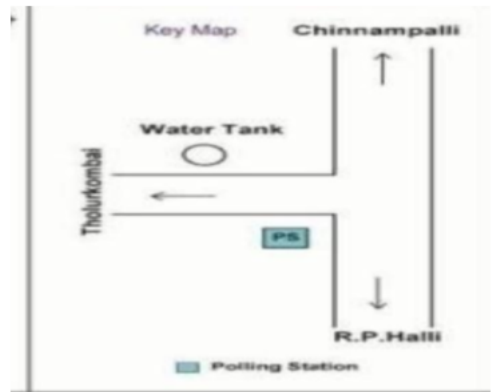

Cad View

Key MAP View