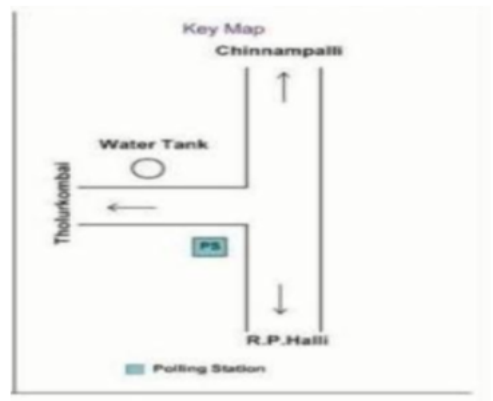

Key MAP View