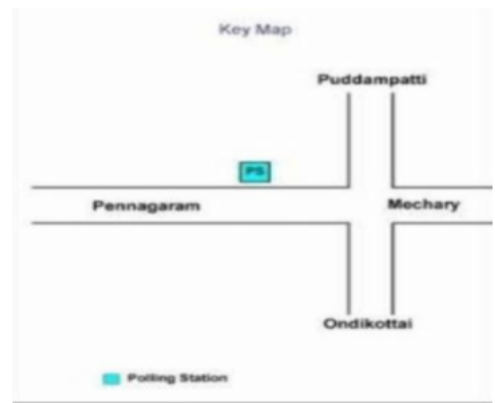

Google Map View

Polling Station Building Front View

Polling Station Front View

Cad View

Key MAP View

1 பெயர் : மாதம்மாள் கணவர் பெயர்: மாதம்மாள் வீட்டு எண் : 1 வயது : 69 பாலினம் : பெண் Photo is available IEB0377242	2 பெயர் : செலுவப்பன் தந்தை பெயர்: கெம்புவீரன் வீட்டு எண் : 1 வயது : 56 பாலினம் : ஆண் Photo is available IEB0377275	3 பெயர் : சந்திரா கணவர் பெயர்: ராமதாஸ் வீட்டு எண் : 1 வயது : 52 பாலினம் : பெண் Photo is available IEB0625095
4 பெயர் : சக்திவேல் தந்தை பெயர்: குள்ளப்பன் வீட்டு எண் : 1 வயது : 49 பாலினம் : ஆண் Photo is available IEB0377184	5 பெயர் : சூமதி தாயின் பெயர்: மாதப்பன் வீட்டு எண் : 1 வயது : 48 பாலினம் : பெண் Photo is available IEB0377028	6 பெயர் : இளஞ்செழியன் தந்தை பெயர்: ராமலிங்கம் வீட்டு எண் : 1 வயது : 43 பாலினம் : ஆண் Photo is available IEB0377176
7 பெயர் : ரவி தந்தை பெயர்: நாகராஜ் வீட்டு எண் : 1 வயது : 42 பாலினம் : ஆண் Photo is available IEB0625061	8 பெயர் : செல்வன் தந்தை பெயர்: செலுவப்பன் வீட்டு எண் : 1 வயது : 41 பாலினம் : ஆண் Photo is available IEB0377234	9 பெயர் : முனிலட்சுமி கணவர் பெயர்: பிரகாஷ் வீட்டு எண் : 1 வயது : 40 பாலினம் : பெண் Photo is available IEB0377168
10 பெயர் : செந்தில் தந்தை பெயர்: நாகராஜ் வீட்டு எண் : 1 வயது : 40 பாலினம் : ஆண் Photo is available IEB0625053	11 பெயர் : காந்திமதி கணவர் பெயர்: சக்திவேல் வீட்டு எண் : 1 வயது : 39 பாலினம் : பெண் Photo is available IEB0377192	12 பெயர் : சதீஸ் தந்தை பெயர்: ராமதாஸ் வீட்டு எண் : 1 வயது : 38 பாலினம் : ஆண் Photo is available IEB0625111
13 பெயர் : இராமச்சந்திரன் தந்தை பெயர்: ராமதாஸ் வீட்டு எண் : 1 வயது : 37 பாலினம் : ஆண் Photo is available IEB0625129	14 பெயர் : பிரதீப் பி தந்தை பெயர்: பிரகாஷ் வீட்டு எண் : 1 வயது : 36 பாலினம் : ஆண் Photo is available IEB1039619	15 பெயர் : தமிழ்செல்வி கணவர் பெயர்: செல்வராஜ் வீட்டு எண் : 1 வயது : 35 பாலினம் : பெண் Photo is available IEB0377267
16 பெயர் : செல்வம் தந்தை பெயர்: தேவராசு வீட்டு எண் : 1 வயது : 34 பாலினம் : ஆண் Photo is available IEB0625087	17 பெயர் : பழனி தந்தை பெயர்: முனியப்பன் வீட்டு எண் : 1 வயது : 33 பாலினம் : ஆண் Photo is available IEB0471789	18 பெயர் : மாதேஸ்நிதி தந்தை பெயர்: கிருஷ்ணன் வீட்டு எண் : 1 வயது : 32 பாலினம் : ஆண் Photo is available IEB0625079
19 பெயர் : கோகுல்விக்கனேஷ் தந்தை பெயர்: பாலமுருகன் வீட்டு எண் : 1/3-154 வயது : 23 பாலினம் : ஆண் Photo is available IEB1906395	20 பெயர் : சஞ்சய் தந்தை பெயர்: பாலமுருகன் வீட்டு எண் : 1/3-154 வயது : 20 பாலினம் : ஆண் Photo is available IEB2003192	S 21 பெயர் : இளங்கோவன் தந்தை பெயர்: பெருமாள் வீட்டு எண் : 1/30 வயது : 24 பாலினம் : ஆண் Photo is available IEB1851682
22 பெயர் : இந்துமதி கணவர் பெயர்: பன்னீர் வீட்டு எண் : 1-73 வயது : 30 பாலினம் : பெண் Photo is available IEB0723536	23 பெயர் : மாதப்பன் தந்தை பெயர்: ராமசாமி வீட்டு எண் : 2-15 வயது : 69 பாலினம் : ஆண் Photo is available IEB1386911	24 பெயர் : வீரப்பன் தந்தை பெயர்: ராமசாமி வீட்டு எண் : 2-15 வயது : 66 பாலினம் : ஆண் Photo is available IEB0377002
25 பெயர் : சுவான் தந்தை பெயர்: ராமசாமி வீட்டு எண் : 2-15 வயது : 60 பாலினம் : ஆண் Photo is available MXT4134672	26 பெயர் : அருள் தந்தை பெயர்: முருகன் வீட்டு எண் : 2/23 வயது : 20 பாலினம் : ஆண் Photo is available IEB2058204	27 பெயர் : விக்னேஷ் தந்தை பெயர்: பைரப்பன் வீட்டு எண் : 2-38 வயது : 34 பாலினம் : ஆண் Photo is available IEB0625137
28 பெயர் : சிக்குவீரன் தந்தை பெயர்: அண்ணுவீரன் வீட்டு எண் : 2-53A வயது : 89 பாலினம் : ஆண் Photo is available MXT4386769	29 பெயர் : கமலா கணவர் பெயர்: சிக்குவீரன் வீட்டு எண் : 2-53A வயது : 76 பாலினம் : பெண் Photo is available MXT4386785	30 பெயர் : செல்வன் தந்தை பெயர்: செலுவப்பன் வீட்டு எண் : 2-83A வயது : 45 பாலினம் : ஆண் Photo is available MXT3187648