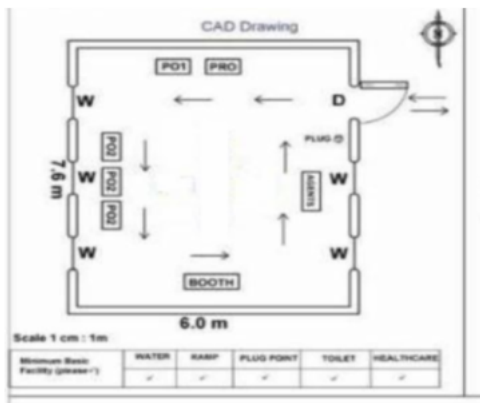

Google Map View

Polling Station Building Front View

Polling Station Front View

Cad View

Key MAP View

1 பெயர் : மாதம்மாள் கணவர் பெயர்: மாதம்மாள் வீட்டு எண் : 1 வயது : 69 பாலினம் : பெண் Photo is available IEB0377242	2 பெயர் : செலுவப்பன் தந்தை பெயர்: கெம்புவீரன் வீட்டு எண் : 1 வயது : 56 பாலினம் : ஆண் Photo is available IEB0377275	3 பெயர் : சந்திரா கணவர் பெயர்: ராமதாஸ் வீட்டு எண் : 1 வயது : 52 பாலினம் : பெண் Photo is available IEB0625095
4 பெயர் : சக்திவேல் தந்தை பெயர்: குள்ளப்பன் வீட்டு எண் : 1 வயது : 49 பாலினம் : ஆண் Photo is available IEB0377184	5 பெயர் : சூமதி தாயின் பெயர்: மாதப்பன் வீட்டு எண் : 1 வயது : 48 பாலினம் : பெண் Photo is available IEB0377028	6 பெயர் : இளஞ்செழியன் தந்தை பெயர்: ராமலிங்கம் வீட்டு எண் : 1 வயது : 43 பாலினம் : ஆண் Photo is available IEB0377176
7 பெயர் : ரவி தந்தை பெயர்: நாகராஜ் வீட்டு எண் : 1 வயது : 42 பாலினம் : ஆண் Photo is available IEB0625061	8 பெயர் : செல்வன் தந்தை பெயர்: செலுவப்பன் வீட்டு எண் : 1 வயது : 41 பாலினம் : ஆண் Photo is available IEB0377234	9 பெயர் : முனிலட்சுமி கணவர் பெயர்: பிரகாஷ் வீட்டு எண் : 1 வயது : 40 பாலினம் : பெண் Photo is available IEB0377168
10 பெயர் : செந்தில் தந்தை பெயர்: நாகராஜ் வீட்டு எண் : 1 வயது : 40 பாலினம் : ஆண் Photo is available IEB0625053	11 பெயர் : காந்திமதி கணவர் பெயர்: சக்திவேல் வீட்டு எண் : 1 வயது : 39 பாலினம் : பெண் Photo is available IEB0377192	12 பெயர் : சதீஸ் தந்தை பெயர்: ராமதாஸ் வீட்டு எண் : 1 வயது : 38 பாலினம் : ஆண் Photo is available IEB0625111
13 பெயர் : இராமச்சந்திரன் தந்தை பெயர்: ராமதாஸ் வீட்டு எண் : 1 வயது : 37 பாலினம் : ஆண் Photo is available IEB0625129	14 பெயர் : பிரதீப் பி தந்தை பெயர்: பிரகாஷ் வீட்டு எண் : 1 வயது : 36 பாலினம் : ஆண் Photo is available IEB1039619	15 பெயர் : தமிழ்செல்வி கணவர் பெயர்: செல்வராஜ் வீட்டு எண் : 1 வயது : 35 பாலினம் : பெண் Photo is available IEB0377267
16 பெயர் : செல்வம் தந்தை பெயர்: தேவராசு வீட்டு எண் : 1 வயது : 34 பாலினம் : ஆண் Photo is available IEB0625087	17 பெயர் : பழனி தந்தை பெயர்: முனியப்பன் வீட்டு எண் : 1 வயது : 33 பாலினம் : ஆண் Photo is available IEB0471789	18 பெயர் : மாதேஸ்நிதி தந்தை பெயர்: கிருஷ்ணன் வீட்டு எண் : 1 வயது : 32 பாலினம் : ஆண் Photo is available IEB0625079
19 பெயர் : கோகுல்விக்கனேஷ் தந்தை பெயர்: பாலமுருகன் வீட்டு எண் : 1/3-154 வயது : 23 பாலினம் : ஆண் Photo is available IEB1906395	20 பெயர் : சஞ்சய் தந்தை பெயர்: பாலமுருகன் வீட்டு எண் : 1/3-154 வயது : 20 பாலினம் : ஆண் Photo is available IEB2003192	S 21 பெயர் : இளங்கோவன் தந்தை பெயர்: பெருமாள் வீட்டு எண் : 1/30 வயது : 24 பாலினம் : ஆண் Photo is available IEB1851682
22 பெயர் : இந்துமதி கணவர் பெயர்: பன்னீர் வீட்டு எண் : 1-73 வயது : 30 பாலினம் : பெண் Photo is available IEB0723536	23 பெயர் : மாதப்பன் தந்தை பெயர்: ராமசாமி வீட்டு எண் : 2-15 வயது : 69 பாலினம் : ஆண் Photo is available IEB1386911	24 பெயர் : வீரப்பன் தந்தை பெயர்: ராமசாமி வீட்டு எண் : 2-15 வயது : 66 பாலினம் : ஆண் Photo is available IEB0377002
25 பெயர் : சுவான் தந்தை பெயர்: ராமசாமி வீட்டு எண் : 2-15 வயது : 60 பாலினம் : ஆண் Photo is available MXT4134672	26 பெயர் : அருள் தந்தை பெயர்: முருகன் வீட்டு எண் : 2/23 வயது : 20 பாலினம் : ஆண் Photo is available IEB2058204	27 பெயர் : விக்னேஷ் தந்தை பெயர்: பைரப்பன் வீட்டு எண் : 2-38 வயது : 34 பாலினம் : ஆண் Photo is available IEB0625137
28 பெயர் : சிக்குவீரன் தந்தை பெயர்: அண்ணுவீரன் வீட்டு எண் : 2-53A வயது : 89 பாலினம் : ஆண் Photo is available MXT4386769	29 பெயர் : கமலா கணவர் பெயர்: சிக்குவீரன் வீட்டு எண் : 2-53A வயது : 76 பாலினம் : பெண் Photo is available MXT4386785	30 பெயர் : செல்வன் தந்தை பெயர்: செலுவப்பன் வீட்டு எண் : 2-83A வயது : 45 பாலினம் : ஆண் Photo is available MXT3187648