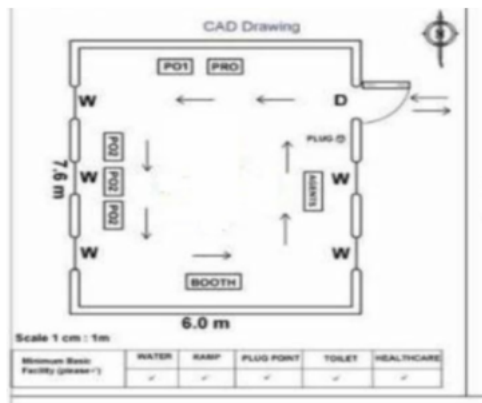

Google Map View

Polling Station Building Front View

Polling Station Front View

Cad View

Key MAP View

1 பெயர் : ஆமினாபி கணவர் பெயர் : அப்துல்கபூர் வீட்டு எண் : 1 வயது : 76 பாலினம் : பெண் Photo is available	IEB0377333	2 பெயர் : ராஜி தந்தை பெயர் : சென்றாயன் வீட்டு எண் : 1 வயது : 66 பாலினம் : ஆண் Photo is available	IEB0377432	3 பெயர் : சந்தோஷ்குமார் தந்தை பெயர் : கந்தசாமி வீட்டு எண் : 1 வயது : 39 பாலினம் : ஆண் Photo is available	IEB0377341
4 பெயர் : கோவிந்தராசு தந்தை பெயர் : ராமன் வீட்டு எண் : 1 வயது : 37 பாலினம் : ஆண் Photo is available	IEB0377440	5 பெயர் : நவின்குமார் தந்தை பெயர் : கந்தசாமி வீட்டு எண் : 1 வயது : 36 பாலினம் : ஆண் Photo is available	IEB0138982	6 பெயர் : ஜீவிதா தந்தை பெயர் : சுப்பிரமணி வீட்டு எண் : 1 வயது : 36 பாலினம் : பெண் Photo is available	IEB0139006
7 பெயர் : மணி தந்தை பெயர் : சேட்டு வீட்டு எண் : 1 வயது : 36 பாலினம் : ஆண் Photo is available	IEB0434993	8 பெயர் : மாரகண்டன் தந்தை பெயர் : சுப்பிரமணி வீட்டு எண் : 1 வயது : 36 பாலினம் : ஆண் Photo is available	IEB0472084	9 பெயர் : ராஜேஸ்வரி கணவர் பெயர் : வெற்றிவேல் வீட்டு எண் : 1 வயது : 28 பாலினம் : பெண் Photo is available	IEB0939637
10 பெயர் : கலா கணவர் பெயர் : மாது ஏழுமலை வீட்டு எண் : 1-2 வயது : 58 பாலினம் : பெண் Photo is available	MXT4386710	11 பெயர் : அயோதி தந்தை பெயர் : ராமன் வீட்டு எண் : 1/8 வயது : 48 பாலினம் : ஆண் Photo is available	IEB1819424	12 பெயர் : துளசியம்மாள் கணவர் பெயர் : ஆயோதி வீட்டு எண் : 1/8 வயது : 43 பாலினம் : பெண் Photo is available	IEB1088210
13 பெயர் : அரவிந்தகுமார் தந்தை பெயர் : ஆறுமுகம் வீட்டு எண் : 1-10 வயது : 29 பாலினம் : ஆண் Photo is available	IEB0970350	14 பெயர் : எல்லம்மாள் கணவர் பெயர் : திம்மன்பெருமாள் வீட்டு எண் : 1-12 வயது : 79 பாலினம் : பெண் Photo is available	MXT4259206	15 பெயர் : செல்வி கணவர் பெயர் : அம்மாசி வீட்டு எண் : 1-14A வயது : 41 பாலினம் : பெண் Photo is available	IEB0223172
16 பெயர் : காசி தந்தை பெயர் : கந்தசாமி வீட்டு எண் : 1-16 வயது : 61 பாலினம் : ஆண் Photo is available	IEB0223180	17 பெயர் : வல்லரசு தந்தை பெயர் : மாதேஷ் வீட்டு எண் : 1-16 வயது : 28 பாலினம் : ஆண் Photo is available	IEB1039858	18 பெயர் : மணி கணவர் பெயர் : ஜெயராமன் வீட்டு எண் : 1-18 வயது : 37 பாலினம் : பெண் Photo is available	MXT4314415
19 பெயர் : ராமசந்திரன் தந்தை பெயர் : கோவிந்தன்செட்டியார் வீட்டு எண் : 1-20 வயது : 64 பாலினம் : ஆண் Photo is available	MXT4259198	20 பெயர் : பகவதி தந்தை பெயர் : கோவிந்தன் வீட்டு எண் : 1-21 வயது : 38 பாலினம் : ஆண் Photo is available	IEB0223222	21 பெயர் : மங்கம்மாள் கணவர் பெயர் : முருகன் வீட்டு எண் : 1-22 வயது : 39 பாலினம் : பெண் Photo is available	IEB0223248
22 பெயர் : அருள்தங்கம் கணவர் பெயர் : சிவக்குமார் வீட்டு எண் : 1/22 வயது : 36 பாலினம் : பெண் Photo is available	IEB0223255	23 பெயர் : ராமகிருஷ்ணன் இதரர் பெயர் : முனிராஜ் வீட்டு எண் : 1/22 வயது : 24 பாலினம் : ஆண் Photo is available	IEB1817998	24 பெயர் : ஜனபிரியா இதரர் பெயர் : கோவிந்தராஜ் வீட்டு எண் : 1/22/3 வயது : 23 பாலினம் : பெண் Photo is available	IEB1818251
25 பெயர் : மாதம்மாள் கணவர் பெயர் : மாது வீட்டு எண் : 1-28-1 வயது : 46 பாலினம் : பெண் Photo is available	IEB0223156	26 பெயர் : கோபால் தந்தை பெயர் : மாதப்பன் வீட்டு எண் : 1-30A வயது : 71 பாலினம் : ஆண் Photo is available	MXT4259214	27 பெயர் : சின்னகுஞ்சி தந்தை பெயர் : மாதன் வீட்டு எண் : 1-34 வயது : 71 பாலினம் : ஆண் Photo is available	IEB0223263
28 பெயர் : அக்குமாரி கணவர் பெயர் : சின்னகுஞ்சி வீட்டு எண் : 1-35 வயது : 72 பாலினம் : பெண் Photo is available	IEB0223271	29 பெயர் : மாதேஷ் தந்தை பெயர் : குஞ்சி வீட்டு எண் : 1-40 வயது : 40 பாலினம் : ஆண் Photo is available	MXT4259248	30 பெயர் : தங்கராசு தந்தை பெயர் : குஞ்சு வீட்டு எண் : 1-40 வயது : 36 பாலினம் : ஆண் Photo is available	IEB0223289