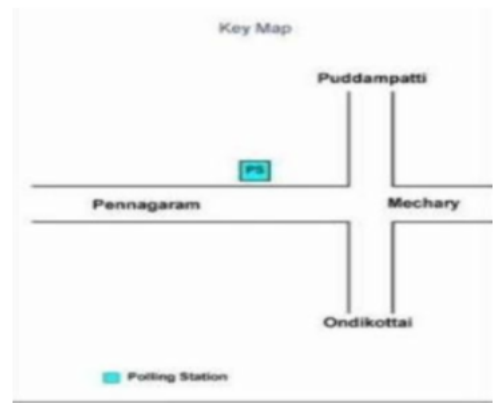

Google Map View

Polling Station Building Front View

Polling Station Front View

Cad View

Key MAP View

1 பெயர் : ஆமினாபி கணவர் பெயர் : அப்துல்கபூர் வீட்டு எண் : 1 வயது : 76 பாலினம் : பெண் Photo is available	IEB0377333	2 பெயர் : ராஜி தந்தை பெயர் : சென்றாயன் வீட்டு எண் : 1 வயது : 66 பாலினம் : ஆண் Photo is available	IEB0377432	3 பெயர் : சந்தோஷ்குமார் தந்தை பெயர் : கந்தசாமி வீட்டு எண் : 1 வயது : 39 பாலினம் : ஆண் Photo is available	IEB0377341
4 பெயர் : கோவிந்தராசு தந்தை பெயர் : ராமன் வீட்டு எண் : 1 வயது : 37 பாலினம் : ஆண் Photo is available	IEB0377440	5 பெயர் : நவின்குமார் தந்தை பெயர் : கந்தசாமி வீட்டு எண் : 1 வயது : 36 பாலினம் : ஆண் Photo is available	IEB0138982	6 பெயர் : ஜீவிதா தந்தை பெயர் : சுப்பிரமணி வீட்டு எண் : 1 வயது : 36 பாலினம் : பெண் Photo is available	IEB0139006
7 பெயர் : மணி தந்தை பெயர் : சேட்டு வீட்டு எண் : 1 வயது : 36 பாலினம் : ஆண் Photo is available	IEB0434993	8 பெயர் : மாரகண்டன் தந்தை பெயர் : சுப்பிரமணி வீட்டு எண் : 1 வயது : 36 பாலினம் : ஆண் Photo is available	IEB0472084	9 பெயர் : ராஜேஸ்வரி கணவர் பெயர் : வெற்றிவேல் வீட்டு எண் : 1 வயது : 28 பாலினம் : பெண் Photo is available	IEB0939637
10 பெயர் : கலா கணவர் பெயர் : மாது ஏழுமலை வீட்டு எண் : 1-2 வயது : 58 பாலினம் : பெண் Photo is available	MXT4386710	11 பெயர் : அயோதி தந்தை பெயர் : ராமன் வீட்டு எண் : 1/8 வயது : 48 பாலினம் : ஆண் Photo is available	IEB1819424	12 பெயர் : துளசியம்மாள் கணவர் பெயர் : ஆயோதி வீட்டு எண் : 1/8 வயது : 43 பாலினம் : பெண் Photo is available	IEB1088210
13 பெயர் : அரவிந்தகுமார் தந்தை பெயர் : ஆறுமுகம் வீட்டு எண் : 1-10 வயது : 29 பாலினம் : ஆண் Photo is available	IEB0970350	14 பெயர் : எல்லம்மாள் கணவர் பெயர் : திம்மன்பெருமாள் வீட்டு எண் : 1-12 வயது : 79 பாலினம் : பெண் Photo is available	MXT4259206	15 பெயர் : செல்வி கணவர் பெயர் : அம்மாசி வீட்டு எண் : 1-14A வயது : 41 பாலினம் : பெண் Photo is available	IEB0223172
16 பெயர் : காசி தந்தை பெயர் : கந்தசாமி வீட்டு எண் : 1-16 வயது : 61 பாலினம் : ஆண் Photo is available	IEB0223180	17 பெயர் : வல்லரசு தந்தை பெயர் : மாதேஷ் வீட்டு எண் : 1-16 வயது : 28 பாலினம் : ஆண் Photo is available	IEB1039858	18 பெயர் : மணி கணவர் பெயர் : ஜெயராமன் வீட்டு எண் : 1-18 வயது : 37 பாலினம் : பெண் Photo is available	MXT4314415
19 பெயர் : ராமசந்திரன் தந்தை பெயர் : கோவிந்தன்செட்டியார் வீட்டு எண் : 1-20 வயது : 64 பாலினம் : ஆண் Photo is available	MXT4259198	20 பெயர் : பகவதி தந்தை பெயர் : கோவிந்தன் வீட்டு எண் : 1-21 வயது : 38 பாலினம் : ஆண் Photo is available	IEB0223222	21 பெயர் : மங்கம்மாள் கணவர் பெயர் : முருகன் வீட்டு எண் : 1-22 வயது : 39 பாலினம் : பெண் Photo is available	IEB0223248
22 பெயர் : அருள்தங்கம் கணவர் பெயர் : சிவக்குமார் வீட்டு எண் : 1/22 வயது : 36 பாலினம் : பெண் Photo is available	IEB0223255	23 பெயர் : ராமகிருஷ்ணன் இதரர் பெயர் : முனிராஜ் வீட்டு எண் : 1/22 வயது : 24 பாலினம் : ஆண் Photo is available	IEB1817998	24 பெயர் : ஜனபிரியா இதரர் பெயர் : கோவிந்தராஜ் வீட்டு எண் : 1/22/3 வயது : 23 பாலினம் : பெண் Photo is available	IEB1818251
25 பெயர் : மாதம்மாள் கணவர் பெயர் : மாது வீட்டு எண் : 1-28-1 வயது : 46 பாலினம் : பெண் Photo is available	IEB0223156	26 பெயர் : கோபால் தந்தை பெயர் : மாதப்பன் வீட்டு எண் : 1-30A வயது : 71 பாலினம் : ஆண் Photo is available	MXT4259214	27 பெயர் : சின்னகுஞ்சி தந்தை பெயர் : மாதன் வீட்டு எண் : 1-34 வயது : 71 பாலினம் : ஆண் Photo is available	IEB0223263
28 பெயர் : அக்குமாரி கணவர் பெயர் : சின்னகுஞ்சி வீட்டு எண் : 1-35 வயது : 72 பாலினம் : பெண் Photo is available	IEB0223271	29 பெயர் : மாதேஷ் தந்தை பெயர் : குஞ்சி வீட்டு எண் : 1-40 வயது : 40 பாலினம் : ஆண் Photo is available	MXT4259248	30 பெயர் : தங்கராசு தந்தை பெயர் : குஞ்சு வீட்டு எண் : 1-40 வயது : 36 பாலினம் : ஆண் Photo is available	IEB0223289