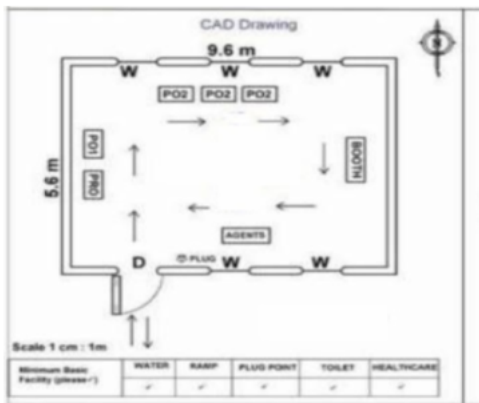

Google Map View

Polling Station Building Front View

Polling Station Front View

Cad View

Key MAP View

1 பெயர் : சின்னபொன்னு கணவர் பெயர்: பெருமாள் வீட்டு எண் : 1 வயது : 63 பாலினம் : பெண் Photo is available	IEB0649830	2 பெயர் : அம்மினி கணவர் பெயர்: ரங்கன் வீட்டு எண் : 1 வயது : 54 பாலினம் : பெண் Photo is available	IEB0434936	3 பெயர் : லட்சுமி கணவர் பெயர்: தனபால் வீட்டு எண் : 1 வயது : 52 பாலினம் : பெண் Photo is available	IEB0377606
4 பெயர் : குமார் தந்தை பெயர்: தனபால் வீட்டு எண் : 1 வயது : 51 பாலினம் : ஆண் Photo is available	IEB0377580	5 பெயர் : லட்சுமி கணவர் பெயர்: அர்ச்சுணன் வீட்டு எண் : 1 வயது : 48 பாலினம் : பெண் Photo is available	IEB0377549	6 பெயர் : பெரியசாமி தந்தை பெயர்: ராமன் வீட்டு எண் : 1 வயது : 45 பாலினம் : ஆண் Photo is available	IEB0434894
7 பெயர் : ரவிக்குமார் தந்தை பெயர்: கணேசன் வீட்டு எண் : 1 வயது : 44 பாலினம் : ஆண் Photo is available	IEB0434910	8 பெயர் : ராவன் தந்தை பெயர்: சஞ்சீவன் வீட்டு எண் : 1 வயது : 44 பாலினம் : ஆண் Photo is available	IEB0724039	9 பெயர் : ரங்கநாயகி கணவர் பெயர்: காளியப்பன் வீட்டு எண் : 1 வயது : 41 பாலினம் : பெண் Photo is available	IEB0377697
10 பெயர் : சங்கீதா கணவர் பெயர்: குமார் வீட்டு எண் : 1 வயது : 41 பாலினம் : பெண் Photo is available	IEB0377622	11 பெயர் : வெங்கடேசன் தந்தை பெயர்: ரங்கன் வீட்டு எண் : 1 வயது : 41 பாலினம் : ஆண் Photo is available	IEB0377515	12 பெயர் : ஜோதி கணவர் பெயர்: மாதையன் வீட்டு எண் : 1 வயது : 39 பாலினம் : பெண் Photo is available	IEB0480798
13 பெயர் : கவிதா கணவர் பெயர்: பெரியசாமி வீட்டு எண் : 1 வயது : 39 பாலினம் : பெண் Photo is available	IEB0434902	14 பெயர் : ரங்கநாதன் தந்தை பெயர்: செவத்தான் வீட்டு எண் : 1 வயது : 38 பாலினம் : ஆண் Photo is available	IEB0377671	# 15 பெயர் : சேட்டு தந்தை பெயர்: பெருமாள் வீட்டு எண் : 1 வயது : 37 பாலினம் : ஆண் Photo is available	IEB0377689
16 பெயர் : முத்தம்மாள் கணவர் பெயர்: முருகன் வீட்டு எண் : 1 வயது : 38 பாலினம் : பெண் Photo is available	IEB0377655	17 பெயர் : பூபதி தந்தை பெயர்: தனபால் வீட்டு எண் : 1 வயது : 38 பாலினம் : ஆண் Photo is available	IEB0377598	18 பெயர் : பாஷ்கர் தந்தை பெயர்: ராமச்சந்திரன் வீட்டு எண் : 1 வயது : 37 பாலினம் : ஆண் Photo is available	IEB0377531
19 பெயர் : கார்த்திகேயன் தந்தை பெயர்: மாது வீட்டு எண் : 1 வயது : 37 பாலினம் : ஆண் Photo is available	IEB0539528	20 பெயர் : முருகன் தந்தை பெயர்: சின்னசாமி வீட்டு எண் : 1 வயது : 34 பாலினம் : ஆண் Photo is available	IEB0480780	21 பெயர் : சுதாகர் தந்தை பெயர்: முருகன் வீட்டு எண் : 1 வயது : 33 பாலினம் : ஆண் Photo is available	IEB0939538
# 22 பெயர் : முல்லைகொடி கணவர் பெயர்: தங்கராஜ் வீட்டு எண் : 2/102 வயது : 33 பாலினம் : பெண் Photo is available	IEB0883405	23 பெயர் : வசித்துரை தந்தை பெயர்: ராமலிங்கம் வீட்டு எண் : 1 வயது : 30 பாலினம் : ஆண் Photo is available	IEB0939710	24 பெயர் : சுரேஷ் தந்தை பெயர்: ஐய்யனார் வீட்டு எண் : 1 வயது : 29 பாலினம் : ஆண் Photo is available	IEB0853275
25 பெயர் : மேகலா தந்தை பெயர்: முருகன் வீட்டு எண் : 1 வயது : 26 பாலினம் : பெண் Photo is available	IEB1101534	26 பெயர் : கோவிந்தம்மாள் கணவர் பெயர்: மாது வீட்டு எண் : 1-1 வயது : 36 பாலினம் : பெண் Photo is available	IEB0123380	27 பெயர் : ரங்கநாதன் தந்தை பெயர்: நம்மாளி வீட்டு எண் : 1-4-10 வயது : 74 பாலினம் : ஆண் Photo is available	IEB0480848
28 பெயர் : சூப்பாயி கணவர் பெயர்: ரங்கநாதன் வீட்டு எண் : 1-4-10 வயது : 64 பாலினம் : பெண் Photo is available	IEB0480822	29 பெயர் : ஜோதிமணி கணவர் பெயர்: வெங்கடேசன் வீட்டு எண் : 1-4-10 வயது : 31 பாலினம் : பெண் Photo is available	IEB0539353	30 பெயர் : சந்திரா கணவர் பெயர்: கோபால் வீட்டு எண் : 1-30A வயது : 55 பாலினம் : பெண் Photo is available	MXT3468444