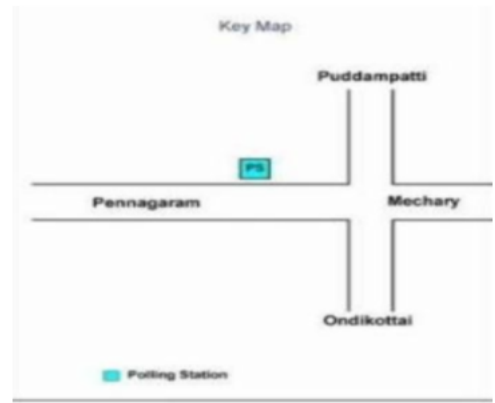

Google Map View

Polling Station Building Front View

Polling Station Front View

Cad View

Key MAP View

1 பெயர் : சின்னபொன்னு கணவர் பெயர்: பெருமாள் வீட்டு எண் : 1 வயது : 63 பாலினம் : பெண் Photo is available	IEB0649830	2 பெயர் : அம்மினி கணவர் பெயர்: ரங்கன் வீட்டு எண் : 1 வயது : 54 பாலினம் : பெண் Photo is available	IEB0434936	3 பெயர் : லட்சுமி கணவர் பெயர்: தனபால் வீட்டு எண் : 1 வயது : 52 பாலினம் : பெண் Photo is available	IEB0377606
4 பெயர் : குமார் தந்தை பெயர்: தனபால் வீட்டு எண் : 1 வயது : 51 பாலினம் : ஆண் Photo is available	IEB0377580	5 பெயர் : லட்சுமி கணவர் பெயர்: அர்ச்சுணன் வீட்டு எண் : 1 வயது : 48 பாலினம் : பெண் Photo is available	IEB0377549	6 பெயர் : பெரியசாமி தந்தை பெயர்: ராமன் வீட்டு எண் : 1 வயது : 45 பாலினம் : ஆண் Photo is available	IEB0434894
7 பெயர் : ரவிக்குமார் தந்தை பெயர்: கணேசன் வீட்டு எண் : 1 வயது : 44 பாலினம் : ஆண் Photo is available	IEB0434910	8 பெயர் : ராவன் தந்தை பெயர்: சஞ்சீவன் வீட்டு எண் : 1 வயது : 44 பாலினம் : ஆண் Photo is available	IEB0724039	9 பெயர் : ரங்கநாயகி கணவர் பெயர்: காளியப்பன் வீட்டு எண் : 1 வயது : 41 பாலினம் : பெண் Photo is available	IEB0377697
10 பெயர் : சங்கீதா கணவர் பெயர்: குமார் வீட்டு எண் : 1 வயது : 41 பாலினம் : பெண் Photo is available	IEB0377622	11 பெயர் : வெங்கடேசன் தந்தை பெயர்: ரங்கன் வீட்டு எண் : 1 வயது : 41 பாலினம் : ஆண் Photo is available	IEB0377515	12 பெயர் : ஜோதி கணவர் பெயர்: மாதையன் வீட்டு எண் : 1 வயது : 39 பாலினம் : பெண் Photo is available	IEB0480798
13 பெயர் : கவிதா கணவர் பெயர்: பெரியசாமி வீட்டு எண் : 1 வயது : 39 பாலினம் : பெண் Photo is available	IEB0434902	14 பெயர் : ரங்கநாதன் தந்தை பெயர்: செவத்தான் வீட்டு எண் : 1 வயது : 38 பாலினம் : ஆண் Photo is available	IEB0377671	# 15 பெயர் : சேட்டு தந்தை பெயர்: பெருமாள் வீட்டு எண் : 1 வயது : 37 பாலினம் : ஆண் Photo is available	IEB0377689
16 பெயர் : முத்தம்மாள் கணவர் பெயர்: முருகன் வீட்டு எண் : 1 வயது : 38 பாலினம் : பெண் Photo is available	IEB0377655	17 பெயர் : பூபதி தந்தை பெயர்: தனபால் வீட்டு எண் : 1 வயது : 38 பாலினம் : ஆண் Photo is available	IEB0377598	18 பெயர் : பாஷ்கர் தந்தை பெயர்: ராமச்சந்திரன் வீட்டு எண் : 1 வயது : 37 பாலினம் : ஆண் Photo is available	IEB0377531
19 பெயர் : கார்த்திகேயன் தந்தை பெயர்: மாது வீட்டு எண் : 1 வயது : 37 பாலினம் : ஆண் Photo is available	IEB0539528	20 பெயர் : முருகன் தந்தை பெயர்: சின்னசாமி வீட்டு எண் : 1 வயது : 34 பாலினம் : ஆண் Photo is available	IEB0480780	21 பெயர் : சுதாகர் தந்தை பெயர்: முருகன் வீட்டு எண் : 1 வயது : 33 பாலினம் : ஆண் Photo is available	IEB0939538
# 22 பெயர் : முல்லைகொடி கணவர் பெயர்: தங்கராஜ் வீட்டு எண் : 2/102 வயது : 33 பாலினம் : பெண் Photo is available	IEB0883405	23 பெயர் : வசித்துரை தந்தை பெயர்: ராமலிங்கம் வீட்டு எண் : 1 வயது : 30 பாலினம் : ஆண் Photo is available	IEB0939710	24 பெயர் : சுரேஷ் தந்தை பெயர்: ஐய்யனார் வீட்டு எண் : 1 வயது : 29 பாலினம் : ஆண் Photo is available	IEB0853275
25 பெயர் : மேகலா தந்தை பெயர்: முருகன் வீட்டு எண் : 1 வயது : 26 பாலினம் : பெண் Photo is available	IEB1101534	26 பெயர் : கோவிந்தம்மாள் கணவர் பெயர்: மாது வீட்டு எண் : 1-1 வயது : 36 பாலினம் : பெண் Photo is available	IEB0123380	27 பெயர் : ரங்கநாதன் தந்தை பெயர்: நம்மாளி வீட்டு எண் : 1-4-10 வயது : 74 பாலினம் : ஆண் Photo is available	IEB0480848
28 பெயர் : சூப்பாயி கணவர் பெயர்: ரங்கநாதன் வீட்டு எண் : 1-4-10 வயது : 64 பாலினம் : பெண் Photo is available	IEB0480822	29 பெயர் : ஜோதிமணி கணவர் பெயர்: வெங்கடேசன் வீட்டு எண் : 1-4-10 வயது : 31 பாலினம் : பெண் Photo is available	IEB0539353	30 பெயர் : சந்திரா கணவர் பெயர்: கோபால் வீட்டு எண் : 1-30A வயது : 55 பாலினம் : பெண் Photo is available	MXT3468444