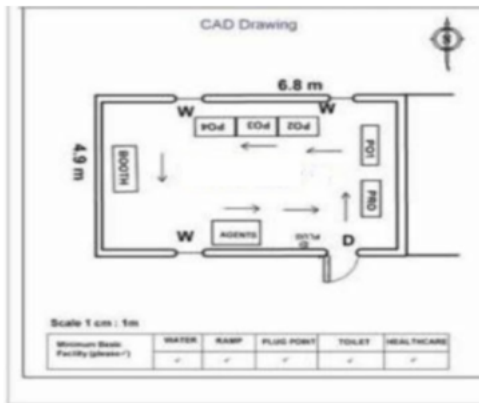

Google Map View

Polling Station Building Front View

Polling Station Front View

Cad View

Key MAP View

1 பெயர் : சுந்தராஜன் தந்தை பெயர்: துரைசாமிசெட்டி வீட்டு எண் : 1 வயது : 76 பாலினம் : ஆண் Photo is available	IEB0940007	2 பெயர் : ஜெயலட்சுமி கணவர் பெயர்: சுந்தராஜன் வீட்டு எண் : 1 வயது : 61 பாலினம் : பெண் Photo is available	IEB0939991	3 பெயர் : சேட்டு தந்தை பெயர்: முத்து வீட்டு எண் : 1 வயது : 56 பாலினம் : ஆண் Photo is available	IEB0377838
4 பெயர் : விஜயா கணவர் பெயர்: குமார் வீட்டு எண் : 1 வயது : 49 பாலினம் : பெண் Photo is available	IEB0625947	5 பெயர் : குமார் தந்தை பெயர்: கோபால் வீட்டு எண் : 1 வயது : 48 பாலினம் : ஆண் Photo is available	IEB0625954	6 பெயர் : அம்மாசி தந்தை பெயர்: சின்னண்ணன் வீட்டு எண் : 1 வயது : 46 பாலினம் : ஆண் Photo is available	IEB1039965
7 பெயர் : லட்சுமி கணவர் பெயர்: அம்மாசி வீட்டு எண் : 1 வயது : 43 பாலினம் : பெண் Photo is available	IEB0625939	8 பெயர் : அழகேசன் தந்தை பெயர்: கோபாலன் வீட்டு எண் : 1 வயது : 39 பாலினம் : ஆண் Photo is available	IEB0377861	9 பெயர் : சற்குணாதேவி கணவர் பெயர்: மனோகரன் வீட்டு எண் : 1 வயது : 36 பாலினம் : பெண் Photo is available	IEB0435032
10 பெயர் : ஸ்ரீதரன் தந்தை பெயர்: சதாசிவம் வீட்டு எண் : 1 வயது : 34 பாலினம் : ஆண் Photo is available	IEB0377887	11 பெயர் : சிவசங்கர் தந்தை பெயர்: சதாசிவம் வீட்டு எண் : 1 வயது : 34 பாலினம் : ஆண் Photo is available	IEB0377762	12 பெயர் : விஜயக்குமார் தந்தை பெயர்: தங்கவேல் வீட்டு எண் : 1 வயது : 32 பாலினம் : ஆண் Photo is available	IEB0853473
13 பெயர் : வளர்மதி கணவர் பெயர்: சுதாகர் வீட்டு எண் : 1 வயது : 31 பாலினம் : பெண் Photo is available	IEB0853382	14 பெயர் : சரவணன் தந்தை பெயர்: செல்வம் வீட்டு எண் : 1 வயது : 27 பாலினம் : ஆண் Photo is available	IEB1040021	15 பெயர் : அனுமந்தன் ப தந்தை பெயர்: பன்னீர்செல்வம் வீட்டு எண் : 1/73 வயது : 22 பாலினம் : ஆண் Photo is available	IEB2117927
16 பெயர் : மகாதேவி கணவர் பெயர்: சரவணன் வீட்டு எண் : 1-82B வயது : 32 பாலினம் : பெண் Photo is available	IEB0853457	17 பெயர் : பெருமாயி கணவர் பெயர்: பழனி வீட்டு எண் : 2-85 வயது : 72 பாலினம் : பெண் Photo is available	IEB0625962	18 பெயர் : செந்தில்குமார் தந்தை பெயர்: சின்னதம்பி வீட்டு எண் : 2-85 வயது : 32 பாலினம் : ஆண் Photo is available	IEB0939967
19 பெயர் : சத்யா கணவர் பெயர்: விஜயகாந்த் வீட்டு எண் : 3-64A வயது : 32 பாலினம் : பெண் Photo is available	IEB0939983	20 பெயர் : அமுதா கணவர் பெயர்: தைலாகவுண்டர் வீட்டு எண் : 3-73 வயது : 39 பாலினம் : பெண் Photo is available	IEB0625970	21 பெயர் : மாணிக்கம் தந்தை பெயர்: சின்னப்பன் வீட்டு எண் : 3-74b வயது : 71 பாலினம் : ஆண் Photo is available	IEB0225797
22 பெயர் : சரவணன் தந்தை பெயர்: பங்காரு வீட்டு எண் : 4-1 வயது : 43 பாலினம் : ஆண் Photo is available	IEB0377820	23 பெயர் : கோகுலகுமரன் தந்தை பெயர்: ஸ்ரீதரன் வீட்டு எண் : 4/1 வயது : 22 பாலினம் : ஆண் Photo is available	IEB1935626	24 பெயர் : பார்த்தசாரதி தந்தை பெயர்: சாமிகண்ணு வீட்டு எண் : 4-2 வயது : 32 பாலினம் : ஆண் Photo is available	IEB0777144
25 பெயர் : அரவிந்த் தந்தை பெயர்: கமலேசன் வீட்டு எண் : 4-3 வயது : 28 பாலினம் : ஆண் Photo is available	IEB0970459	26 பெயர் : அப்பாதுரை தந்தை பெயர்: சிக்கண்ணன் வீட்டு எண் : 4-7 வயது : 40 பாலினம் : ஆண் Photo is available	IEB0377812	27 பெயர் : சிவபதி தந்தை பெயர்: சிக்கண்ணன் வீட்டு எண் : 4-7 வயது : 37 பாலினம் : ஆண் Photo is available	IEB0377804
28 பெயர் : சுதா கணவர் பெயர்: அப்பாதுரை வீட்டு எண் : 4-7D வயது : 35 பாலினம் : பெண் Photo is available	IEB0377796	29 பெயர் : சந்திரசேகர் தந்தை பெயர்: ராஜேந்திரன் வீட்டு எண் : 4-8 வயது : 35 பாலினம் : ஆண் Photo is available	IEB0225441	30 பெயர் : சேட்டு தந்தை பெயர்: ராஜேந்திரன் வீட்டு எண் : 4-8 வயது : 32 பாலினம் : ஆண் Photo is available	IEB0539791