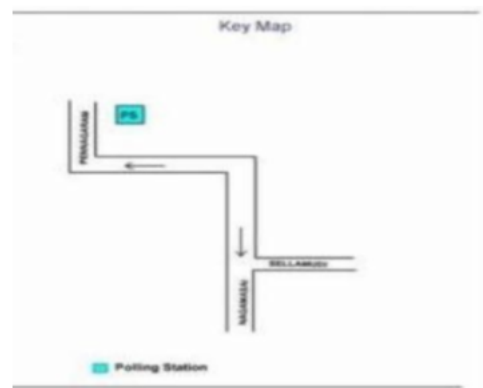

Key MAP View