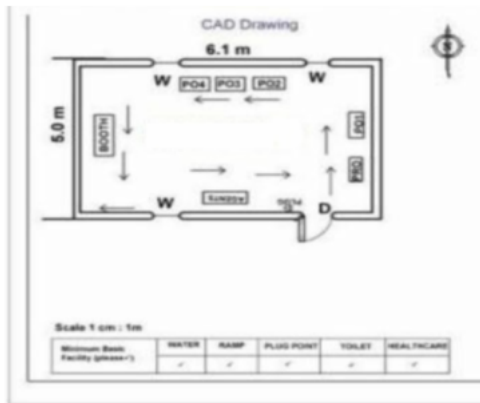

Google Map View

Polling Station Building Front View

Polling Station Front View

Cad View

Key MAP View

1 பெயர் : முத்து தந்தை பெயர்: விரப்பன் வீட்டு எண் : 1 வயது : 65 பாலினம் : ஆண் Photo is available	IEB0382507	2 பெயர் : மாதேஷ் தந்தை பெயர்: மச்சகருப்பன் வீட்டு எண் : 1 வயது : 50 பாலினம் : ஆண் Photo is available	IEB0485318	3 பெயர் : மஞ்சு கணவர் பெயர்: குமரேசன் வீட்டு எண் : 1 வயது : 31 பாலினம் : பெண் Photo is available	IEB2171668
4 பெயர் : சின்னப்பா கணவர் பெயர்: கோவிந்தன் வீட்டு எண் : 1 வயது : 31 பாலினம் : பெண் Photo is available	IEB2171676	5 பெயர் : சிபிவருமன் தந்தை பெயர்: முத்துசாமி வீட்டு எண் : 1 வயது : 23 பாலினம் : ஆண் Photo is available	IEB1938356	6 பெயர் : தேன்மொழி தந்தை பெயர்: கோவிந்தராஜ் வீட்டு எண் : 1 வயது : 22 பாலினம் : பெண் Photo is available	IEB1938406
7 பெயர் : சந்திரி கணவர் பெயர்: கருப்பண்ணகவுண்டர் வீட்டு எண் : 1-44 வயது : 51 பாலினம் : பெண் Photo is available	IEB0382069	8 பெயர் : மங்கம்மாள் கணவர் பெயர்: சதீஷ் வீட்டு எண் : 2/222 வயது : 21 பாலினம் : பெண் Photo is available	IEB2171817	9 பெயர் : தனலட்சுமி கணவர் பெயர்: தங்கராஜ் வீட்டு எண் : 2/266 வயது : 25 பாலினம் : பெண் Photo is available	IEB2171866
10 பெயர் : முத்தம்மாள் சி கணவர் பெயர்: சின்னமாது வீட்டு எண் : 5/5ஏ வயது : 44 பாலினம் : பெண் Photo is available	IEB2170124	11 பெயர் : வினோத்குமார் தந்தை பெயர்: கமலேசன் வீட்டு எண் : 5-27-1 வயது : 35 பாலினம் : ஆண் Photo is available	IEB0856260	12 பெயர் : பிரதிஷ் தந்தை பெயர்: குமார் வீட்டு எண் : 5/31 வயது : 25 பாலினம் : ஆண் Photo is available	IEB1136639
13 பெயர் : அன்பு தந்தை பெயர்: பொன்னப்பன் வீட்டு எண் : 5-41 வயது : 36 பாலினம் : ஆண் Photo is available	IEB0856211	14 பெயர் : அய்யத்தா கணவர் பெயர்: ராமுரு வீட்டு எண் : 5-91-2 வயது : 50 பாலினம் : பெண் Photo is available	MXT3330016	15 பெயர் : அய்யம்மாள் கணவர் பெயர்: ராமுரு வீட்டு எண் : 5-103 வயது : 66 பாலினம் : பெண் Photo is available	IEB0382317
16 பெயர் : பெருமாள் தந்தை பெயர்: ஜுண்ண வீட்டு எண் : 5-103 வயது : 48 பாலினம் : ஆண் Photo is available	IEB0382333	17 பெயர் : மாதம்மாள் கணவர் பெயர்: பெருமாள் வீட்டு எண் : 5-103 வயது : 44 பாலினம் : பெண் Photo is available	IEB0382325	18 பெயர் : சடசி கணவர் பெயர்: பெருமாள் வீட்டு எண் : 5-139-6 வயது : 55 பாலினம் : பெண் Photo is available	MXT1240761
19 பெயர் : ஈஸ்வரி கணவர் பெயர்: ராஜிநாராயணன் வீட்டு எண் : 5-139A வயது : 35 பாலினம் : பெண் Photo is available	IEB0629592	20 பெயர் : மாதம்மாள் கணவர் பெயர்: கோவிந்தன் வீட்டு எண் : 5-139-F வயது : 75 பாலினம் : பெண் Photo is available	MXT1241124	21 பெயர் : ராஜிநாராயணன் தந்தை பெயர்: கோவிந்தன் வீட்டு எண் : 5-139-F வயது : 44 பாலினம் : ஆண் Photo is available	MXT1240969
22 பெயர் : மணி தந்தை பெயர்: மாதேஷ் வீட்டு எண் : 5/206 வயது : 21 பாலினம் : பெண் Photo is available	IEB1970508	23 பெயர் : மாதம்மாள் கணவர் பெயர்: சிவன் கணவர் வீட்டு எண் : 5/206-1 வயது : 37 பாலினம் : பெண் Photo is available	IEB1970482	24 பெயர் : மச்சகருப்பன் தந்தை பெயர்: குப்பன் பூசாரி வீட்டு எண் : 5-206-5 வயது : 81 பாலினம் : ஆண் Photo is available	IEB1323807
25 பெயர் : நாகம்மாள் கணவர் பெயர்: மச்சகருப்பன் வீட்டு எண் : 5-206-5 வயது : 76 பாலினம் : பெண் Photo is available	IEB1323815	26 பெயர் : சிவன் தந்தை பெயர்: மச்சகருப்பன் வீட்டு எண் : 5-206-5 வயது : 43 பாலினம் : ஆண் Photo is available	MXT3335726	27 பெயர் : மாரியம்மாள் கணவர் பெயர்: மாதேஷ் வீட்டு எண் : 5-206-5 வயது : 43 பாலினம் : பெண் Photo is available	MXT2585487
28 பெயர் : சரவணன் தந்தை பெயர்: நாகப்பன் வீட்டு எண் : 5/234 வயது : 27 பாலினம் : ஆண் Photo is available	IEB1121441	29 பெயர் : முத்தரசு தந்தை பெயர்: கார்த்திகேயன் வீட்டு எண் : 5-234-2 வயது : 29 பாலினம் : ஆண் Photo is available	IEB1149137	30 பெயர் : கௌதமி ர கணவர் பெயர்: முத்தரசு வீட்டு எண் : 5/234-2 வயது : 27 பாலினம் : பெண் Photo is available	IEB1988047