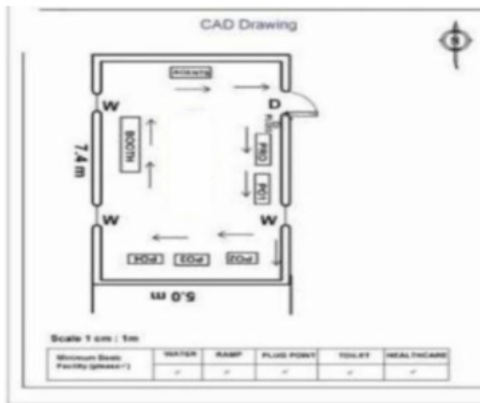

Google Map View

Polling Station Building Front View

Polling Station Front View

Cad View

Key MAP View

1 பெயர் : ரவி தந்தை பெயர்: கோபால் வீட்டு எண் : 1 வயது : 50 பாலினம் : ஆண்	IEB0542266 Photo is available	# 2 பெயர் : கார்த்திகேயன் ச தந்தை பெயர்: சங்கரன் வீட்டு எண் : 1 வயது : 44 பாலினம் : ஆண்	IEB0232520 Photo is available	3 பெயர் : மயிலேசன் தந்தை பெயர்: மன்னாதன் வீட்டு எண் : 2-189A வயது : 65 பாலினம் : ஆண்	IEB0437210 Photo is available
# 4 பெயர் : வசந்தி ரமேஷ் கணவர் பெயர்: ரமேஷ் வீட்டு எண் : 4-6 வயது : 39 பாலினம் : பெண்	IEB0384032 Photo is available	5 பெயர் : பார்பாத்தி கணவர் பெயர்: காத்தமுத்து வீட்டு எண் : 4-8 வயது : 70 பாலினம் : பெண்	IEB1325125 Photo is available	6 பெயர் : வெள்ளையன் தந்தை பெயர்: காத்தமுத்து வீட்டு எண் : 4-8 வயது : 54 பாலினம் : ஆண்	IEB1325133 Photo is available
7 பெயர் : சந்திரி கணவர் பெயர்: நல்லு வீட்டு எண் : 4-13 வயது : 60 பாலினம் : பெண்	IEB1325141 Photo is available	8 பெயர் : வளர் கணவர் பெயர்: செந்தில் வீட்டு எண் : 4-14 வயது : 43 பாலினம் : பெண்	MXT1291707 Photo is available	9 பெயர் : கோகுலகண்ணன் தந்தை பெயர்: ராஜேந்திரன் வீட்டு எண் : 4/15 வயது : 23 பாலினம் : ஆண்	IEB1841360 Photo is available
10 பெயர் : மஞ்சளா கணவர் பெயர்: முருகன் வீட்டு எண் : 4-20 வயது : 42 பாலினம் : பெண்	IEB0384008 Photo is available	11 பெயர் : ரேஷ்மா கணவர் பெயர்: கவிராஜ் வீட்டு எண் : 4/27 வயது : 27 பாலினம் : பெண்	IEB1873942 Photo is available	12 பெயர் : ஸ்ரீநாத் தந்தை பெயர்: நாகராஜன் வீட்டு எண் : 4/27 வயது : 24 பாலினம் : ஆண்	IEB1872811 Photo is available
13 பெயர் : மல்லம்மாள் கணவர் பெயர்: முத்துசாமி வீட்டு எண் : 4-34 வயது : 78 பாலினம் : பெண்	IEB1325158 Photo is available	14 பெயர் : வித்யா கணவர் பெயர்: சுப்பிரமணி வீட்டு எண் : 4/34 வயது : 29 பாலினம் : பெண்	IEB1956390 Photo is available	15 பெயர் : குமார் தந்தை பெயர்: ராஜி வீட்டு எண் : 4-40 வயது : 50 பாலினம் : ஆண்	IEB0281261 Photo is available
16 பெயர் : இராஜாமணி தந்தை பெயர்: சின்னதங்கம் வீட்டு எண் : 4-52 வயது : 66 பாலினம் : ஆண்	IEB0384024 Photo is available	17 பெயர் : விக்கேஷ் தந்தை பெயர்: நாகராஜ் வீட்டு எண் : 4/55-2 வயது : 30 பாலினம் : ஆண்	IEB0787531 Photo is available	18 பெயர் : ஆறுமுகம் தந்தை பெயர்: சுப்புரு வீட்டு எண் : 4/55-5 வயது : 23 பாலினம் : ஆண்	IEB1871144 Photo is available
19 பெயர் : சாந்தி கணவர் பெயர்: முத்துராஜ் வீட்டு எண் : 4/58 வயது : 24 பாலினம் : பெண்	IEB1841394 Photo is available	20 பெயர் : மாரி கணவர் பெயர்: ராஜா வீட்டு எண் : 4/58-1 வயது : 35 பாலினம் : பெண்	IEB0629824 Photo is available	21 பெயர் : தியாகசங்கர் தந்தை பெயர்: ரத்தினவேல் வீட்டு எண் : 4/59ஏ வயது : 24 பாலினம் : ஆண்	IEB1812460 Photo is available
22 பெயர் : வளர்மதி கணவர் பெயர்: கோவிந்தன் வீட்டு எண் : 4-64 வயது : 49 பாலினம் : பெண்	IEB0383992 Photo is available	23 பெயர் : பவித்ரா கணவர் பெயர்: கார்த்திக் வீட்டு எண் : 4/67ஏ வயது : 29 பாலினம் : பெண்	IEB1841378 Photo is available	24 பெயர் : பெரியசாமி தந்தை பெயர்: சின்னு வீட்டு எண் : 4-68 வயது : 61 பாலினம் : ஆண்	IEB0281212 Photo is available
25 பெயர் : மணியேல் தந்தை பெயர்: சின்னராஜ் வீட்டு எண் : 4/75-1 வயது : 36 பாலினம் : ஆண்	IEB0281303 Photo is available	26 பெயர் : ராதா கணவர் பெயர்: முருகன் வீட்டு எண் : 4/75-4 வயது : 44 பாலினம் : பெண்	IEB0281246 Photo is available	27 பெயர் : பழனியம்மாள் கணவர் பெயர்: அருள்மணி வீட்டு எண் : 4-90 வயது : 33 பாலினம் : பெண்	IEB0436907 Photo is available
28 பெயர் : முத்துசாமி தந்தை பெயர்: செம்பா வீட்டு எண் : 4-90ஏ வயது : 66 பாலினம் : ஆண்	IEB0437046 Photo is available	29 பெயர் : செல்வவிஜி கணவர் பெயர்: அன்பரசு வீட்டு எண் : 4/94 வயது : 29 பாலினம் : பெண்	IEB1872365 Photo is available	30 பெயர் : சரவணன் தந்தை பெயர்: அம்மாசி வீட்டு எண் : 4-104 வயது : 53 பாலினம் : ஆண்	MXT3336203 Photo is available