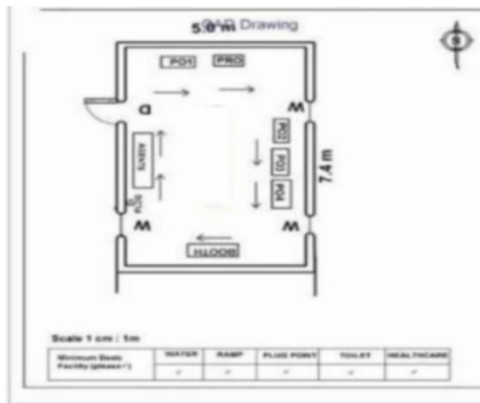

வாக்காளர் பதிவு அலுவலரின்
கையொப்பம்

Nazri Naksha

Google Map View

Polling Station Building Front View

Polling Station Front View

Cad View

Key MAP View

| | | | | | |
|--|------------|---|------------|---|------------|
| 1 பெயர் : பழனியம்மாள் கணவர் பெயர்: கன்னுபையன் வீட்டு எண் : 1 வயது : 64 பாலினம் : பெண் Photo is available | IEB0473991 | 2 பெயர் : அய்யப்பன் தந்தை பெயர்: குருசாமி வீட்டு எண் : 1 வயது : 39 பாலினம் : ஆண் Photo is available | IEB0857094 | 3 பெயர் : குமுதா கணவர் பெயர்: தங்கராஜி வீட்டு எண் : 1 வயது : 33 பாலினம் : பெண் Photo is available | IEB0857003 |
| 4 பெயர் : அறிவுழகன் தந்தை பெயர்: பச்சமுத்து வீட்டு எண் : 1 வயது : 31 பாலினம் : ஆண் Photo is available | IEB0728733 | 5 பெயர் : கஸ்தூரி கணவர் பெயர்: சுரேஷ் வீட்டு எண் : 1 வயது : 29 பாலினம் : பெண் Photo is available | IEB0942995 | 6 பெயர் : ரம்பா கணவர் பெயர்: கணேசன் வீட்டு எண் : 1 வயது : 28 பாலினம் : பெண் Photo is available | IEB1832229 |
| 7 பெயர் : மீனா தந்தை பெயர்: சத்தியராஜ் வீட்டு எண் : 1 வயது : 25 பாலினம் : பெண் Photo is available | IEB1785195 | 8 பெயர் : ரேணுக ஸ் கணவர் பெயர்: சுரேஷ் ஜி வீட்டு எண் : 1 வயது : 21 பாலினம் : பெண் Photo is available | IEB2179182 | 9 பெயர் : கோவிந்தன் தந்தை பெயர்: நல்லுகவுண்டர் வீட்டு எண் : 2-3-3-3 வயது : 64 பாலினம் : ஆண் Photo is available | IEB0247148 |
| #2 10 பெயர் : மாயக்கண்ணன் ஆ கோ தந்தை பெயர்: கோவிந்தன் வீட்டு எண் : 213 வயது : 36 பாலினம் : ஆண் Photo is available | IEB0247130 | 11 பெயர் : அம்சா தந்தை பெயர்: அய்யாதுரை வீட்டு எண் : 2/113 வயது : 44 பாலினம் : பெண் Photo is available | IEB1835552 | 12 பெயர் : பிரியங்கா கணவர் பெயர்: பூபதி வீட்டு எண் : 2/113 வயது : 23 பாலினம் : பெண் Photo is available | IEB1831908 |
| 13 பெயர் : குமார் தந்தை பெயர்: துரைசாமி வீட்டு எண் : 2-151 வயது : 39 பாலினம் : ஆண் Photo is available | IEB0247536 | 14 பெயர் : லட்சுமி கணவர் பெயர்: மாதேசன் வீட்டு எண் : 2-236 வயது : 70 பாலினம் : பெண் Photo is available | MXT4256335 | 15 பெயர் : நவீன்குமார் தந்தை பெயர்: அழகேசன் வீட்டு எண் : 2/289 வயது : 23 பாலினம் : ஆண் Photo is available | IEB1899772 |
| 16 பெயர் : முத்துசாமி தந்தை பெயர்: அர்த்தநாரி வீட்டு எண் : 3-12-B வயது : 43 பாலினம் : ஆண் Photo is available | IEB0247817 | 17 பெயர் : பெரியதாய் கணவர் பெயர்: தங்கம் வீட்டு எண் : 3-15 வயது : 46 பாலினம் : பெண் Photo is available | IEB0247478 | 18 பெயர் : முத்து தந்தை பெயர்: மாது வீட்டு எண் : 3-20 வயது : 62 பாலினம் : ஆண் Photo is available | IEB0247486 |
| 19 பெயர் : சங்குபதி கணவர் பெயர்: முத்து வீட்டு எண் : 3-20 வயது : 56 பாலினம் : பெண் Photo is available | IEB0247569 | 20 பெயர் : சாரதா கணவர் பெயர்: மாது வீட்டு எண் : 3-24a வயது : 59 பாலினம் : பெண் Photo is available | IEB0247544 | 21 பெயர் : ரேவதி கணவர் பெயர்: காளியப்பன் வீட்டு எண் : 3-24a வயது : 38 பாலினம் : பெண் Photo is available | IEB0247494 |
| 22 பெயர் : கணேசன் தந்தை பெயர்: மாது வீட்டு எண் : 3-24A வயது : 36 பாலினம் : ஆண் Photo is available | IEB0438754 | 23 பெயர் : சுரேஷ் தந்தை பெயர்: மாது வீட்டு எண் : 3-24A வயது : 33 பாலினம் : ஆண் Photo is available | IEB0631531 | 24 பெயர் : மங்கம்மாள் கணவர் பெயர்: சதாசிவம் வீட்டு எண் : 3/24ஏ வயது : 26 பாலினம் : பெண் Photo is available | IEB2183994 |
| 25 பெயர் : செல்வம் தந்தை பெயர்: மாதப்பன் வீட்டு எண் : 3-24-a வயது : 39 பாலினம் : ஆண் Photo is available | IEB0247502 | 26 பெயர் : ராஜா தந்தை பெயர்: கருப்புசெட்டி வீட்டு எண் : 3-29 வயது : 51 பாலினம் : ஆண் Photo is available | IEB0247643 | 27 பெயர் : அம்சா கணவர் பெயர்: பச்சமுத்து வீட்டு எண் : 3-31 வயது : 47 பாலினம் : பெண் Photo is available | IEB0247510 |
| 28 பெயர் : சந்திரா கணவர் பெயர்: கோவிந்தன் வீட்டு எண் : 3-33 வயது : 56 பாலினம் : பெண் Photo is available | IEB0247528 | # 29 பெயர் : அழகேசன் சு தந்தை பெயர்: சுப்ரமணி வீட்டு எண் : 3/439ஏ வயது : 45 பாலினம் : ஆண் Photo is available | MXT3759339 | 30 பெயர் : பாலு தந்தை பெயர்: மணி வீட்டு எண் : 3-71 வயது : 40 பாலினம் : ஆண் Photo is available | IEB0248138 |