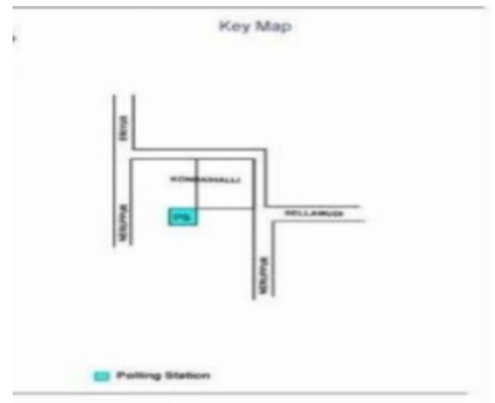

வாக்காளர் பதிவு அலுவலரின்
கையொப்பம்

Nazri Naksha

Google Map View

Polling Station Building Front View

Polling Station Front View

Cad View

Key MAP View

| | | | | | |
|--|------------|---|------------|---|------------|
| 1 பெயர் : பழனியம்மாள் கணவர் பெயர்: கன்னுபையன் வீட்டு எண் : 1 வயது : 64 பாலினம் : பெண் Photo is available | IEB0473991 | 2 பெயர் : அய்யப்பன் தந்தை பெயர்: குருசாமி வீட்டு எண் : 1 வயது : 39 பாலினம் : ஆண் Photo is available | IEB0857094 | 3 பெயர் : குமுதா கணவர் பெயர்: தங்கராஜி வீட்டு எண் : 1 வயது : 33 பாலினம் : பெண் Photo is available | IEB0857003 |
| 4 பெயர் : அறிவுழகன் தந்தை பெயர்: பச்சமுத்து வீட்டு எண் : 1 வயது : 31 பாலினம் : ஆண் Photo is available | IEB0728733 | 5 பெயர் : கஸ்தூரி கணவர் பெயர்: சுரேஷ் வீட்டு எண் : 1 வயது : 29 பாலினம் : பெண் Photo is available | IEB0942995 | 6 பெயர் : ரம்பா கணவர் பெயர்: கணேசன் வீட்டு எண் : 1 வயது : 28 பாலினம் : பெண் Photo is available | IEB1832229 |
| 7 பெயர் : மீனா தந்தை பெயர்: சத்தியராஜ் வீட்டு எண் : 1 வயது : 25 பாலினம் : பெண் Photo is available | IEB1785195 | 8 பெயர் : ரேணுக ஸ் கணவர் பெயர்: சுரேஷ் ஜி வீட்டு எண் : 1 வயது : 21 பாலினம் : பெண் Photo is available | IEB2179182 | 9 பெயர் : கோவிந்தன் தந்தை பெயர்: நல்லுகவுண்டர் வீட்டு எண் : 2-3-3-3 வயது : 64 பாலினம் : ஆண் Photo is available | IEB0247148 |
| #2 10 பெயர் : மாயக்கண்ணன் ஆ கோ தந்தை பெயர்: கோவிந்தன் வீட்டு எண் : 213 வயது : 36 பாலினம் : ஆண் Photo is available | IEB0247130 | 11 பெயர் : அம்சா தந்தை பெயர்: அய்யாதுரை வீட்டு எண் : 2/113 வயது : 44 பாலினம் : பெண் Photo is available | IEB1835552 | 12 பெயர் : பிரியங்கா கணவர் பெயர்: பூபதி வீட்டு எண் : 2/113 வயது : 23 பாலினம் : பெண் Photo is available | IEB1831908 |
| 13 பெயர் : குமார் தந்தை பெயர்: துரைசாமி வீட்டு எண் : 2-151 வயது : 39 பாலினம் : ஆண் Photo is available | IEB0247536 | 14 பெயர் : லட்சுமி கணவர் பெயர்: மாதேசன் வீட்டு எண் : 2-236 வயது : 70 பாலினம் : பெண் Photo is available | MXT4256335 | 15 பெயர் : நவீன்குமார் தந்தை பெயர்: அழகேசன் வீட்டு எண் : 2/289 வயது : 23 பாலினம் : ஆண் Photo is available | IEB1899772 |
| 16 பெயர் : முத்துசாமி தந்தை பெயர்: அர்த்தநாரி வீட்டு எண் : 3-12-B வயது : 43 பாலினம் : ஆண் Photo is available | IEB0247817 | 17 பெயர் : பெரியதாய் கணவர் பெயர்: தங்கம் வீட்டு எண் : 3-15 வயது : 46 பாலினம் : பெண் Photo is available | IEB0247478 | 18 பெயர் : முத்து தந்தை பெயர்: மாது வீட்டு எண் : 3-20 வயது : 62 பாலினம் : ஆண் Photo is available | IEB0247486 |
| 19 பெயர் : சங்குபதி கணவர் பெயர்: முத்து வீட்டு எண் : 3-20 வயது : 56 பாலினம் : பெண் Photo is available | IEB0247569 | 20 பெயர் : சாரதா கணவர் பெயர்: மாது வீட்டு எண் : 3-24a வயது : 59 பாலினம் : பெண் Photo is available | IEB0247544 | 21 பெயர் : ரேவதி கணவர் பெயர்: காளியப்பன் வீட்டு எண் : 3-24a வயது : 38 பாலினம் : பெண் Photo is available | IEB0247494 |
| 22 பெயர் : கணேசன் தந்தை பெயர்: மாது வீட்டு எண் : 3-24A வயது : 36 பாலினம் : ஆண் Photo is available | IEB0438754 | 23 பெயர் : சுரேஷ் தந்தை பெயர்: மாது வீட்டு எண் : 3-24A வயது : 33 பாலினம் : ஆண் Photo is available | IEB0631531 | 24 பெயர் : மங்கம்மாள் கணவர் பெயர்: சதாசிவம் வீட்டு எண் : 3/24ஏ வயது : 26 பாலினம் : பெண் Photo is available | IEB2183994 |
| 25 பெயர் : செல்வம் தந்தை பெயர்: மாதப்பன் வீட்டு எண் : 3-24-a வயது : 39 பாலினம் : ஆண் Photo is available | IEB0247502 | 26 பெயர் : ராஜா தந்தை பெயர்: கருப்புசெட்டி வீட்டு எண் : 3-29 வயது : 51 பாலினம் : ஆண் Photo is available | IEB0247643 | 27 பெயர் : அம்சா கணவர் பெயர்: பச்சமுத்து வீட்டு எண் : 3-31 வயது : 47 பாலினம் : பெண் Photo is available | IEB0247510 |
| 28 பெயர் : சந்திரா கணவர் பெயர்: கோவிந்தன் வீட்டு எண் : 3-33 வயது : 56 பாலினம் : பெண் Photo is available | IEB0247528 | # 29 பெயர் : அழகேசன் சு தந்தை பெயர்: சுப்ரமணி வீட்டு எண் : 3/439ஏ வயது : 45 பாலினம் : ஆண் Photo is available | MXT3759339 | 30 பெயர் : பாலு தந்தை பெயர்: மணி வீட்டு எண் : 3-71 வயது : 40 பாலினம் : ஆண் Photo is available | IEB0248138 |