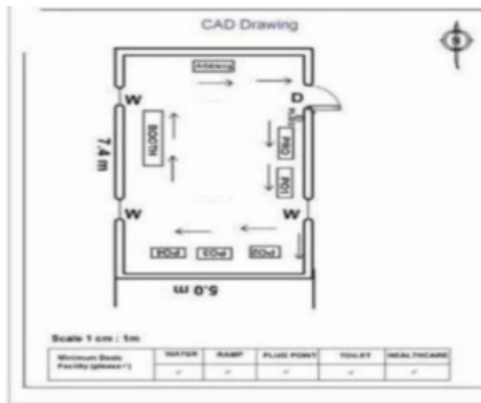

Google Map View

Polling Station Building Front View

Polling Station Front View

Cad View

Key MAP View

1 பெயர் : தங்கமணி கணவர் பெயர் : செளந்திரராசன் வீட்டு எண் : 1 வயது : 62 பாலினம் : பெண் Photo is available	MXT2642742	2 பெயர் : இராஜகுமாரி கணவர் பெயர் : செளந்திரராசன் வீட்டு எண் : 1 வயது : 43 பாலினம் : பெண் Photo is available	MXT3758604	3 பெயர் : பௌசியா கணவர் பெயர் : சிவக்குமார் வீட்டு எண் : 1 வயது : 36 பாலினம் : பெண் Photo is available	IEB0779678
4 பெயர் : அம்சராஜ் தந்தை பெயர் : அண்ணாதுரை வீட்டு எண் : 1 வயது : 28 பாலினம் : ஆண் Photo is available	IEB1041789	5 பெயர் : ரகுபதி தந்தை பெயர் : செளந்தராஜன் வீட்டு எண் : 1-3 வயது : 33 பாலினம் : ஆண் Photo is available	IEB0857268	6 பெயர் : வெங்கட்டசாமி தந்தை பெயர் : முனுசாமி வீட்டு எண் : 1-18 வயது : 57 பாலினம் : ஆண் Photo is available	IEB0884593
7 பெயர் : ராஜா தந்தை பெயர் : மாதப்பன் வீட்டு எண் : 1-29 வயது : 29 பாலினம் : ஆண் Photo is available	IEB0971564	8 பெயர் : பிரியங்கா வெ கணவர் பெயர் : மணிரத்தினம் வீட்டு எண் : 1/52-3 வயது : 24 பாலினம் : பெண் Photo is available	IEB2109312	9 பெயர் : கருங்கண்ணன் தந்தை பெயர் : துரைசாமி வீட்டு எண் : 1-117 வயது : 72 பாலினம் : ஆண் Photo is available	IEB0884510
10 பெயர் : மாதேஷ் தந்தை பெயர் : கந்தசாமி வீட்டு எண் : 1-125 வயது : 53 பாலினம் : ஆண் Photo is available	MXT1092063	11 பெயர் : கீர்த்திகா தந்தை பெயர் : தங்கராஜ் வீட்டு எண் : 1/128 வயது : 19 பாலினம் : பெண் Photo is available	IEB2126415	12 பெயர் : வெற்றிவேலவன் தந்தை பெயர் : கிருஷ்ணன் வீட்டு எண் : 1-148a வயது : 28 பாலினம் : ஆண் Photo is available	IEB0943001
13 பெயர் : பிரகாஷ் தந்தை பெயர் : அங்கமுத்து வீட்டு எண் : 1/148பீ வயது : 26 பாலினம் : ஆண் Photo is available	IEB1185867	14 பெயர் : மனோகரன் தந்தை பெயர் : ஐயப்பன் வீட்டு எண் : 1/150 வயது : 50 பாலினம் : ஆண் Photo is available	IEB1085232	15 பெயர் : முத்தம்மாள் கணவர் பெயர் : மனோகரன் வீட்டு எண் : 1/150 வயது : 45 பாலினம் : பெண் Photo is available	IEB1085240
16 பெயர் : ரவிவர்மன் தந்தை பெயர் : மனோகரன் வீட்டு எண் : 1/150 வயது : 32 பாலினம் : ஆண் Photo is available	IEB1085257	17 பெயர் : ரகுவர்மன் தந்தை பெயர் : மனோகரன் வீட்டு எண் : 1/150 வயது : 29 பாலினம் : ஆண் Photo is available	IEB1085265	18 பெயர் : மாதப்பன் தந்தை பெயர் : வேலு வீட்டு எண் : 2 வயது : 67 பாலினம் : ஆண் Photo is available	IEB1331784
S 19 பெயர் : நித்யா அ தந்தை பெயர் : அப்பாதுரை வீட்டு எண் : 2/48 வயது : 18 பாலினம் : பெண் Photo is available	IEB2192664	20 பெயர் : முத்து கணவர் பெயர் : செந்தில்குமார் வீட்டு எண் : 2/122ஏ வயது : 33 பாலினம் : பெண் Photo is available	IEB1174788	21 பெயர் : தமிழரசு தந்தை பெயர் : பச்சமுத்து வீட்டு எண் : 2/437 வயது : 25 பாலினம் : ஆண் Photo is available	IEB1885672
22 பெயர் : பாப்பா கணவர் பெயர் : வேலு வீட்டு எண் : 2A வயது : 82 பாலினம் : பெண் Photo is available	IEB1331792	23 பெயர் : ஆண்டியப்பன் கணவர் பெயர் : வேலு வீட்டு எண் : 3 வயது : 65 பாலினம் : பெண் Photo is available	IEB1331800	24 பெயர் : முத்தம்மாள் கணவர் பெயர் : ஆண்டியப்பன் வீட்டு எண் : 3 வயது : 62 பாலினம் : பெண் Photo is available	IEB1331818
25 பெயர் : பச்சமுத்து தந்தை பெயர் : ஆண்டியப்பன் வீட்டு எண் : 3 வயது : 46 பாலினம் : ஆண் Photo is available	MXT1091966	26 பெயர் : ஜெகநாதன் தந்தை பெயர் : ஆண்டியப்பன் வீட்டு எண் : 3 வயது : 43 பாலினம் : ஆண் Photo is available	MXT3338068	27 பெயர் : சுரேஷ் சே தந்தை பெயர் : சேட்டு வீட்டு எண் : 3/1எ வயது : 28 பாலினம் : ஆண் Photo is available	IEB2113231
28 பெயர் : அழகேசன் தந்தை பெயர் : மாதப்பன் வீட்டு எண் : 3-2 வயது : 46 பாலினம் : ஆண் Photo is available	IEB0247742	29 பெயர் : சாந்தி கணவர் பெயர் : அழகேசன் வீட்டு எண் : 3-2 வயது : 35 பாலினம் : பெண் Photo is available	IEB0247734	30 பெயர் : அனிதா கணவர் பெயர் : பச்சமுத்து வீட்டு எண் : 3/3 ஏ வயது : 27 பாலினம் : பெண் Photo is available	IEB1827336