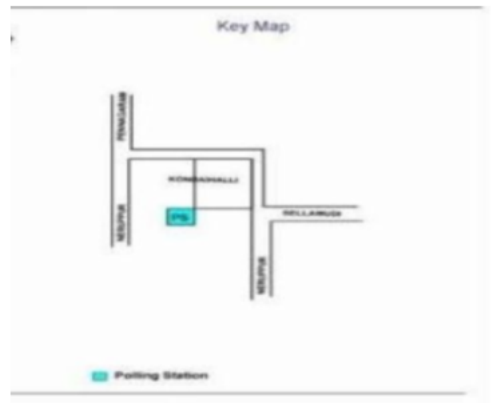

Google Map View

Polling Station Building Front View

Polling Station Front View

Cad View

Key MAP View

1 பெயர் : தங்கமணி கணவர் பெயர் : செளந்திரராசன் வீட்டு எண் : 1 வயது : 62 பாலினம் : பெண் Photo is available	MXT2642742	2 பெயர் : இராஜகுமாரி கணவர் பெயர் : செளந்திரராசன் வீட்டு எண் : 1 வயது : 43 பாலினம் : பெண் Photo is available	MXT3758604	3 பெயர் : பௌசியா கணவர் பெயர் : சிவக்குமார் வீட்டு எண் : 1 வயது : 36 பாலினம் : பெண் Photo is available	IEB0779678
4 பெயர் : அம்சராஜ் தந்தை பெயர் : அண்ணாதுரை வீட்டு எண் : 1 வயது : 28 பாலினம் : ஆண் Photo is available	IEB1041789	5 பெயர் : ரகுபதி தந்தை பெயர் : செளந்தராஜன் வீட்டு எண் : 1-3 வயது : 33 பாலினம் : ஆண் Photo is available	IEB0857268	6 பெயர் : வெங்கட்டசாமி தந்தை பெயர் : முனுசாமி வீட்டு எண் : 1-18 வயது : 57 பாலினம் : ஆண் Photo is available	IEB0884593
7 பெயர் : ராஜா தந்தை பெயர் : மாதப்பன் வீட்டு எண் : 1-29 வயது : 29 பாலினம் : ஆண் Photo is available	IEB0971564	8 பெயர் : பிரியங்கா வெ கணவர் பெயர் : மணிரத்தினம் வீட்டு எண் : 1/52-3 வயது : 24 பாலினம் : பெண் Photo is available	IEB2109312	9 பெயர் : கருங்கண்ணன் தந்தை பெயர் : துரைசாமி வீட்டு எண் : 1-117 வயது : 72 பாலினம் : ஆண் Photo is available	IEB0884510
10 பெயர் : மாதேஷ் தந்தை பெயர் : கந்தசாமி வீட்டு எண் : 1-125 வயது : 53 பாலினம் : ஆண் Photo is available	MXT1092063	11 பெயர் : கீர்த்திகா தந்தை பெயர் : தங்கராஜ் வீட்டு எண் : 1/128 வயது : 19 பாலினம் : பெண் Photo is available	IEB2126415	12 பெயர் : வெற்றிவேலவன் தந்தை பெயர் : கிருஷ்ணன் வீட்டு எண் : 1-148a வயது : 28 பாலினம் : ஆண் Photo is available	IEB0943001
13 பெயர் : பிரகாஷ் தந்தை பெயர் : அங்கமுத்து வீட்டு எண் : 1/148பீ வயது : 26 பாலினம் : ஆண் Photo is available	IEB1185867	14 பெயர் : மனோகரன் தந்தை பெயர் : ஐயப்பன் வீட்டு எண் : 1/150 வயது : 50 பாலினம் : ஆண் Photo is available	IEB1085232	15 பெயர் : முத்தம்மாள் கணவர் பெயர் : மனோகரன் வீட்டு எண் : 1/150 வயது : 45 பாலினம் : பெண் Photo is available	IEB1085240
16 பெயர் : ரவிவர்மன் தந்தை பெயர் : மனோகரன் வீட்டு எண் : 1/150 வயது : 32 பாலினம் : ஆண் Photo is available	IEB1085257	17 பெயர் : ரகுவர்மன் தந்தை பெயர் : மனோகரன் வீட்டு எண் : 1/150 வயது : 29 பாலினம் : ஆண் Photo is available	IEB1085265	18 பெயர் : மாதப்பன் தந்தை பெயர் : வேலு வீட்டு எண் : 2 வயது : 67 பாலினம் : ஆண் Photo is available	IEB1331784
S 19 பெயர் : நித்யா அ தந்தை பெயர் : அப்பாதுரை வீட்டு எண் : 2/48 வயது : 18 பாலினம் : பெண் Photo is available	IEB2192664	20 பெயர் : முத்து கணவர் பெயர் : செந்தில்குமார் வீட்டு எண் : 2/122ஏ வயது : 33 பாலினம் : பெண் Photo is available	IEB1174788	21 பெயர் : தமிழரசு தந்தை பெயர் : பச்சமுத்து வீட்டு எண் : 2/437 வயது : 25 பாலினம் : ஆண் Photo is available	IEB1885672
22 பெயர் : பாப்பா கணவர் பெயர் : வேலு வீட்டு எண் : 2A வயது : 82 பாலினம் : பெண் Photo is available	IEB1331792	23 பெயர் : ஆண்டியப்பன் கணவர் பெயர் : வேலு வீட்டு எண் : 3 வயது : 65 பாலினம் : பெண் Photo is available	IEB1331800	24 பெயர் : முத்தம்மாள் கணவர் பெயர் : ஆண்டியப்பன் வீட்டு எண் : 3 வயது : 62 பாலினம் : பெண் Photo is available	IEB1331818
25 பெயர் : பச்சமுத்து தந்தை பெயர் : ஆண்டியப்பன் வீட்டு எண் : 3 வயது : 46 பாலினம் : ஆண் Photo is available	MXT1091966	26 பெயர் : ஜெகநாதன் தந்தை பெயர் : ஆண்டியப்பன் வீட்டு எண் : 3 வயது : 43 பாலினம் : ஆண் Photo is available	MXT3338068	27 பெயர் : சுரேஷ் சே தந்தை பெயர் : சேட்டு வீட்டு எண் : 3/1எ வயது : 28 பாலினம் : ஆண் Photo is available	IEB2113231
28 பெயர் : அழகேசன் தந்தை பெயர் : மாதப்பன் வீட்டு எண் : 3-2 வயது : 46 பாலினம் : ஆண் Photo is available	IEB0247742	29 பெயர் : சாந்தி கணவர் பெயர் : அழகேசன் வீட்டு எண் : 3-2 வயது : 35 பாலினம் : பெண் Photo is available	IEB0247734	30 பெயர் : அனிதா கணவர் பெயர் : பச்சமுத்து வீட்டு எண் : 3/3 ஏ வயது : 27 பாலினம் : பெண் Photo is available	IEB1827336