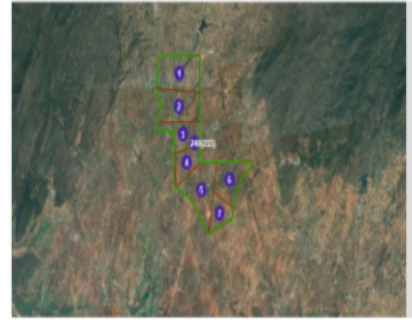

Google Map View