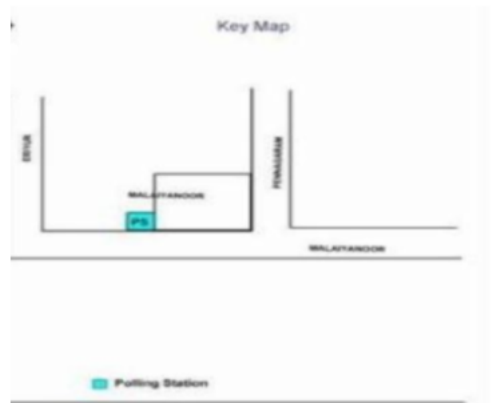

Google Map View

Polling Station Building Front View

Polling Station Front View

Cad View

Key MAP View

1 பெயர் : கோவிந்தம்மாள் கணவர் பெயர்: அய்யாசாமி வீட்டு எண் : 1 வயது : 50 பாலினம் : பெண் Photo is available	IEB0485169	2 பெயர் : மணிலட்சுமி கணவர் பெயர்: சின்னராஜ் வீட்டு எண் : 1 வயது : 34 பாலினம் : பெண் Photo is available	IEB0943381	# 3 பெயர் : மாயகண்ணன் த தந்தை பெயர்: தங்கவேல் வீட்டு எண் : 1 வயது : 28 பாலினம் : ஆண் Photo is available	IEB0943258
4 பெயர் : பூந்தேவி கணவர் பெயர்: சிவகுமார் வீட்டு எண் : 1 வயது : 27 பாலினம் : பெண் Photo is available	IEB1184951	5 பெயர் : செங்கம்மாள் கணவர் பெயர்: சீரளன் வீட்டு எண் : 1-154 வயது : 46 பாலினம் : பெண் Photo is available	IEB0250886	6 பெயர் : கந்தன் தந்தை பெயர்: சின்னப்பன் வீட்டு எண் : 1/180 வயது : 61 பாலினம் : ஆண் Photo is available	IEB1917558
7 பெயர் : சதீஷ் தந்தை பெயர்: கந்தசாமி வீட்டு எண் : 1/180 வயது : 28 பாலினம் : ஆண் Photo is available	IEB1948157	8 பெயர் : மோகன்குமார் தந்தை பெயர்: சின்னண்ணன் வீட்டு எண் : 1-456 வயது : 30 பாலினம் : ஆண் Photo is available	IEB0779777	9 பெயர் : சாவித்திரி கணவர் பெயர்: வெங்கடேசன் வீட்டு எண் : 2/40-2 வயது : 24 பாலினம் : பெண் Photo is available	IEB1914803
10 பெயர் : சரண்யா கணவர் பெயர்: மணிகண்டன் வீட்டு எண் : 2-106 வயது : 28 பாலினம் : பெண் Photo is available	IEB1069053	11 பெயர் : திருநாவுக்கரசு தந்தை பெயர்: அய்யனார் வீட்டு எண் : 2-250 வயது : 29 பாலினம் : ஆண் Photo is available	IEB0943167	12 பெயர் : செட்டியம்மாள் கணவர் பெயர்: செம்மன் வீட்டு எண் : 3-42D வயது : 81 பாலினம் : பெண் Photo is available	MXT4299590
13 பெயர் : அம்மாசி தந்தை பெயர்: ரங்கநாதன் வீட்டு எண் : 3-90 வயது : 61 பாலினம் : ஆண் Photo is available	IEB0250704	14 பெயர் : கலைச்செல்வி கணவர் பெயர்: வடிவேல் வீட்டு எண் : 3-90 வயது : 37 பாலினம் : பெண் Photo is available	IEB0250696	15 பெயர் : சக்திவேல் தந்தை பெயர்: முத்து வீட்டு எண் : 3/261 வயது : 25 பாலினம் : ஆண் Photo is available	IEB1169226
16 பெயர் : வீராயி கணவர் பெயர்: கந்தன் வீட்டு எண் : 3-269 வயது : 63 பாலினம் : பெண் Photo is available	IEB0544726	17 பெயர் : அழகுசந்தரி கணவர் பெயர்: பெருமாள் வீட்டு எண் : 3-290 வயது : 34 பாலினம் : பெண் Photo is available	IEB0481184	18 பெயர் : கோவிந்தராஜ் தந்தை பெயர்: தனபால் வீட்டு எண் : 3-291 வயது : 34 பாலினம் : ஆண் Photo is available	IEB0481291
19 பெயர் : நீலவேணி தந்தை பெயர்: பழனிமுத்து வீட்டு எண் : 3-291 வயது : 29 பாலினம் : பெண் Photo is available	IEB0943324	20 பெயர் : சித்ரா தந்தை பெயர்: காளியப்பன் வீட்டு எண் : 3-319 வயது : 34 பாலினம் : பெண் Photo is available	IEB0544833	21 பெயர் : கலையரசன் இதரர் பெயர்: தங்கம்மாள் வீட்டு எண் : 3/335 3 வயது : 26 பாலினம் : ஆண் Photo is available	IEB1096023
22 பெயர் : மாதேசன் தந்தை பெயர்: குப்புசாமி வீட்டு எண் : 3-339 வயது : 49 பாலினம் : ஆண் Photo is available	IEB0779785	23 பெயர் : வெள்ளையன் தந்தை பெயர்: கன்னுபையன் வீட்டு எண் : 3-339 வயது : 38 பாலினம் : ஆண் Photo is available	IEB0474197	24 பெயர் : செந்தில் தந்தை பெயர்: கன்னுபையன் வீட்டு எண் : 3-339 வயது : 35 பாலினம் : ஆண் Photo is available	IEB0544650
25 பெயர் : மணிமேகலை தந்தை பெயர்: மாதேஷ் வீட்டு எண் : 3/339 வயது : 23 பாலினம் : பெண் Photo is available	IEB2002988	26 பெயர் : சூமதி கணவர் பெயர்: கதிரேசன் வீட்டு எண் : 3-346 வயது : 31 பாலினம் : பெண் Photo is available	IEB0943332	27 பெயர் : மோனிஷா வ தந்தை பெயர்: வடிவேல் ப வீட்டு எண் : 3/363 வயது : 19 பாலினம் : பெண் Photo is available	IEB2192532
28 பெயர் : காத்தவராயன் தந்தை பெயர்: மாரியண்ணன் வீட்டு எண் : 3-369 வயது : 59 பாலினம் : ஆண் Photo is available	IEB0438960	29 பெயர் : முனியம்மாள் கணவர் பெயர்: ராமசாமி வீட்டு எண் : 4-14 வயது : 76 பாலினம் : பெண் Photo is available	IEB0250225	30 பெயர் : வசந்தி கணவர் பெயர்: ராஜகோபால் வீட்டு எண் : 4/17 வயது : 23 பாலினம் : பெண் Photo is available	IEB1917566