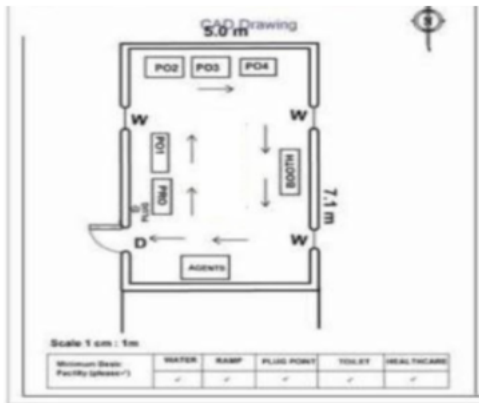

Google Map View

Polling Station Building Front View

Polling Station Front View

Cad View

Key MAP View

1 பெயர் : கோவிந்தம்மாள் கணவர் பெயர்: அய்யாசாமி வீட்டு எண் : 1 வயது : 50 பாலினம் : பெண் Photo is available	IEB0485169	2 பெயர் : மணிலட்சுமி கணவர் பெயர்: சின்னராஜ் வீட்டு எண் : 1 வயது : 34 பாலினம் : பெண் Photo is available	IEB0943381	# 3 பெயர் : மாயகண்ணன் த தந்தை பெயர்: தங்கவேல் வீட்டு எண் : 1 வயது : 28 பாலினம் : ஆண் Photo is available	IEB0943258
4 பெயர் : பூந்தேவி கணவர் பெயர்: சிவகுமார் வீட்டு எண் : 1 வயது : 27 பாலினம் : பெண் Photo is available	IEB1184951	5 பெயர் : செங்கம்மாள் கணவர் பெயர்: சீரளன் வீட்டு எண் : 1-154 வயது : 46 பாலினம் : பெண் Photo is available	IEB0250886	6 பெயர் : கந்தன் தந்தை பெயர்: சின்னப்பன் வீட்டு எண் : 1/180 வயது : 61 பாலினம் : ஆண் Photo is available	IEB1917558
7 பெயர் : சதீஷ் தந்தை பெயர்: கந்தசாமி வீட்டு எண் : 1/180 வயது : 28 பாலினம் : ஆண் Photo is available	IEB1948157	8 பெயர் : மோகன்குமார் தந்தை பெயர்: சின்னண்ணன் வீட்டு எண் : 1-456 வயது : 30 பாலினம் : ஆண் Photo is available	IEB0779777	9 பெயர் : சாவித்திரி கணவர் பெயர்: வெங்கடேசன் வீட்டு எண் : 2/40-2 வயது : 24 பாலினம் : பெண் Photo is available	IEB1914803
10 பெயர் : சரண்யா கணவர் பெயர்: மணிகண்டன் வீட்டு எண் : 2-106 வயது : 28 பாலினம் : பெண் Photo is available	IEB1069053	11 பெயர் : திருநாவுக்கரசு தந்தை பெயர்: அய்யனார் வீட்டு எண் : 2-250 வயது : 29 பாலினம் : ஆண் Photo is available	IEB0943167	12 பெயர் : செட்டியம்மாள் கணவர் பெயர்: செம்மன் வீட்டு எண் : 3-42D வயது : 81 பாலினம் : பெண் Photo is available	MXT4299590
13 பெயர் : அம்மாசி தந்தை பெயர்: ரங்கநாதன் வீட்டு எண் : 3-90 வயது : 61 பாலினம் : ஆண் Photo is available	IEB0250704	14 பெயர் : கலைச்செல்வி கணவர் பெயர்: வடிவேல் வீட்டு எண் : 3-90 வயது : 37 பாலினம் : பெண் Photo is available	IEB0250696	15 பெயர் : சக்திவேல் தந்தை பெயர்: முத்து வீட்டு எண் : 3/261 வயது : 25 பாலினம் : ஆண் Photo is available	IEB1169226
16 பெயர் : வீராயி கணவர் பெயர்: கந்தன் வீட்டு எண் : 3-269 வயது : 63 பாலினம் : பெண் Photo is available	IEB0544726	17 பெயர் : அழகுசந்தரி கணவர் பெயர்: பெருமாள் வீட்டு எண் : 3-290 வயது : 34 பாலினம் : பெண் Photo is available	IEB0481184	18 பெயர் : கோவிந்தராஜ் தந்தை பெயர்: தனபால் வீட்டு எண் : 3-291 வயது : 34 பாலினம் : ஆண் Photo is available	IEB0481291
19 பெயர் : நீலவேணி தந்தை பெயர்: பழனிமுத்து வீட்டு எண் : 3-291 வயது : 29 பாலினம் : பெண் Photo is available	IEB0943324	20 பெயர் : சித்ரா தந்தை பெயர்: காளியப்பன் வீட்டு எண் : 3-319 வயது : 34 பாலினம் : பெண் Photo is available	IEB0544833	21 பெயர் : கலையரசன் இதரர் பெயர்: தங்கம்மாள் வீட்டு எண் : 3/335 3 வயது : 26 பாலினம் : ஆண் Photo is available	IEB1096023
22 பெயர் : மாதேசன் தந்தை பெயர்: குப்புசாமி வீட்டு எண் : 3-339 வயது : 49 பாலினம் : ஆண் Photo is available	IEB0779785	23 பெயர் : வெள்ளையன் தந்தை பெயர்: கன்னுபையன் வீட்டு எண் : 3-339 வயது : 38 பாலினம் : ஆண் Photo is available	IEB0474197	24 பெயர் : செந்தில் தந்தை பெயர்: கன்னுபையன் வீட்டு எண் : 3-339 வயது : 35 பாலினம் : ஆண் Photo is available	IEB0544650
25 பெயர் : மணிமேகலை தந்தை பெயர்: மாதேஷ் வீட்டு எண் : 3/339 வயது : 23 பாலினம் : பெண் Photo is available	IEB2002988	26 பெயர் : சூமதி கணவர் பெயர்: கதிரேசன் வீட்டு எண் : 3-346 வயது : 31 பாலினம் : பெண் Photo is available	IEB0943332	27 பெயர் : மோனிஷா வ தந்தை பெயர்: வடிவேல் ப வீட்டு எண் : 3/363 வயது : 19 பாலினம் : பெண் Photo is available	IEB2192532
28 பெயர் : காத்தவராயன் தந்தை பெயர்: மாரியண்ணன் வீட்டு எண் : 3-369 வயது : 59 பாலினம் : ஆண் Photo is available	IEB0438960	29 பெயர் : முனியம்மாள் கணவர் பெயர்: ராமசாமி வீட்டு எண் : 4-14 வயது : 76 பாலினம் : பெண் Photo is available	IEB0250225	30 பெயர் : வசந்தி கணவர் பெயர்: ராஜகோபால் வீட்டு எண் : 4/17 வயது : 23 பாலினம் : பெண் Photo is available	IEB1917566