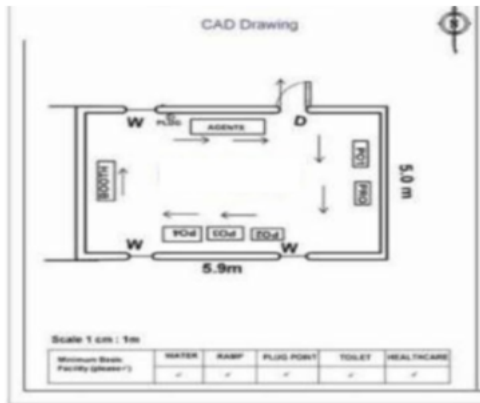

Google Map View

Polling Station Building Front View

Polling Station Front View

Cad View

Key MAP View

1 பெயர் : சூபினி கணவர் பெயர்: பார்த்தீபன் வீட்டு எண் : 1 வயது : 33 பாலினம் : பெண் Photo is available	IEB0945600	2 பெயர் : கிருஷ்ணன் தந்தை பெயர்: காமராஜ் வீட்டு எண் : 1-128 வயது : 27 பாலினம் : ஆண் Photo is available	IEB1054949	3 பெயர் : ஜெனிபர் தந்தை பெயர்: பார்த்தீபன் வீட்டு எண் : 1-286 வயது : 33 பாலினம் : பெண் Photo is available	IEB0955146
4 பெயர் : சங்கிலிமுகன் கோ தந்தை பெயர்: கோவிந்தன் வீட்டு எண் : 1/378 வயது : 40 பாலினம் : ஆண் Photo is available	IEB2160943	5 பெயர் : முகில்அரசி கணவர் பெயர்: சங்கர் வீட்டு எண் : 2/236 வயது : 27 பாலினம் : பெண் Photo is available	IEB1867548	6 பெயர் : நந்தினி கணவர் பெயர்: கோபாலகண்ணன் வீட்டு எண் : 3-103 வயது : 32 பாலினம் : பெண் Photo is available	IEB1082858
7 பெயர் : விஜியா கணவர் பெயர்: பொன்னப்பன் வீட்டு எண் : 3-108 வயது : 59 பாலினம் : பெண் Photo is available	MXT4386884	8 பெயர் : ஈஸ்வரன் சிவன் தாயின் பெயர்: ராஜேஷ்வரி ராஜேஷ்வரி வீட்டு எண் : 3/111-1e வயது : 30 பாலினம் : ஆண் Photo is available	IEB1103928	9 பெயர் : ரேவதி கணவர் பெயர்: மாயகண்ணன் வீட்டு எண் : 3/156ஏ வயது : 25 பாலினம் : பெண் Photo is available	IEB1971621
10 பெயர் : கலையரசன் தந்தை பெயர்: சிதம்பரம் வீட்டு எண் : 3-157-1 வயது : 25 பாலினம் : ஆண் Photo is available	IEB1740786	11 பெயர் : ராஜேஷ்வரி கணவர் பெயர்: கண்ணன் வீட்டு எண் : 3-159 வயது : 34 பாலினம் : பெண் Photo is available	IEB1765312	12 பெயர் : சந்தியா ம கணவர் பெயர்: தமிழரசன் வீட்டு எண் : 3/161 வயது : 23 பாலினம் : பெண் Photo is available	IEB2015097
13 பெயர் : பெருமாயி தந்தை பெயர்: கோபால் வீட்டு எண் : 3/166ஏ வயது : 41 பாலினம் : பெண் Photo is available	IEB2077477	14 பெயர் : மதன்குமார் கோ தந்தை பெயர்: கோபால் கோ வீட்டு எண் : 3/166ஏ வயது : 20 பாலினம் : ஆண் Photo is available	IEB2089415	15 பெயர் : நந்தகுமார் கோ தாயின் பெயர்: பெருமாயி வீட்டு எண் : 3-166 ஏ வயது : 19 பாலினம் : ஆண் Photo is available	IEB2186401
16 பெயர் : பாப்பா கணவர் பெயர்: பெருமாள் வீட்டு எண் : 3-168 வயது : 62 பாலினம் : பெண் Photo is available	MXT2559037	17 பெயர் : காளியப்பன் தந்தை பெயர்: பெருமாள் வீட்டு எண் : 3-168 வயது : 43 பாலினம் : ஆண் Photo is available	MXT3787371	18 பெயர் : தூர்காதேவி கணவர் பெயர்: காளியப்பன் வீட்டு எண் : 3-168 வயது : 30 பாலினம் : பெண் Photo is available	IEB0945568
19 பெயர் : அழகேசன் தந்தை பெயர்: பெருமாள் வீட்டு எண் : 3-169 வயது : 46 பாலினம் : ஆண் Photo is available	IEB0228569	20 பெயர் : சபரிவாசன் தந்தை பெயர்: சின்னராஜ் வீட்டு எண் : 3-169 வயது : 27 பாலினம் : ஆண் Photo is available	IEB1054931	21 பெயர் : அன்பு தந்தை பெயர்: ரங்கன் வீட்டு எண் : 3-169-1 வயது : 54 பாலினம் : ஆண் Photo is available	MXT2556322
22 பெயர் : பொன்னு கணவர் பெயர்: சின்ராஜ் வீட்டு எண் : 3-169-1 வயது : 53 பாலினம் : பெண் Photo is available	MXT2555910	23 பெயர் : தாமரை கணவர் பெயர்: ரங்கன் வீட்டு எண் : 3/169,அருந்ததியர் தெரு,சிடுமன வயது : 56 பாலினம் : பெண் Photo is available	MXT1269018	24 பெயர் : பூங்கொடி கணவர் பெயர்: காமராஜ் வீட்டு எண் : 3-170 வயது : 51 பாலினம் : பெண் Photo is available	MXT1237486
25 பெயர் : சந்திரபாபு தந்தை பெயர்: கந்தன் வீட்டு எண் : 3-170 வயது : 49 பாலினம் : ஆண் Photo is available	MXT2555985	26 பெயர் : அம்சவேணி கணவர் பெயர்: சந்திரபாபு வீட்டு எண் : 3-170 வயது : 44 பாலினம் : பெண் Photo is available	MXT2556090	27 பெயர் : தேவா தந்தை பெயர்: காமராஜ் வீட்டு எண் : 3/170 வயது : 30 பாலினம் : ஆண் Photo is available	IEB1103670
28 பெயர் : தினா தந்தை பெயர்: சந்திரபாபு வீட்டு எண் : 3/170 வயது : 24 பாலினம் : ஆண் Photo is available	IEB1740828	29 பெயர் : விஜயலட்சுமி கணவர் பெயர்: தேவா வீட்டு எண் : 3/170 வயது : 23 பாலினம் : பெண் Photo is available	IEB2022853	30 பெயர் : அன்பழகன் செ தந்தை பெயர்: செம்மன்னன் வீட்டு எண் : 3/171-பி வயது : 43 பாலினம் : ஆண் Photo is available	IEB2171148