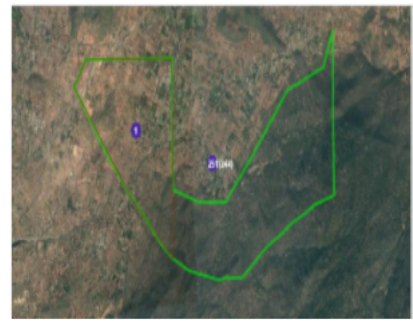

Google Map View