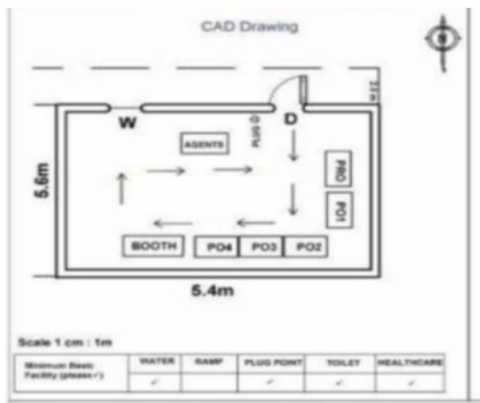

Google Map View

Polling Station Building Front View

Polling Station Front View

Cad View

Key MAP View

1 பெயர் : ருக்கு கணவர் பெயர் : சின்னகண்ணன் வீட்டு எண் : 1 வயது : 69 பாலினம் : பெண் Photo is available	IEB0992610	2 பெயர் : சின்னக்கண்ணன் தந்தை பெயர் : சின்னக்கண்ணன் வீட்டு எண் : 1 வயது : 66 பாலினம் : ஆண் Photo is available	IEB0633966	3 பெயர் : மணி கணவர் பெயர் : இரங்கநாதன் வீட்டு எண் : 1 வயது : 65 பாலினம் : பெண் Photo is available	IEB0946137
4 பெயர் : ராஜம்மாள் கணவர் பெயர் : ராஜகோபால் வீட்டு எண் : 1 வயது : 63 பாலினம் : பெண் Photo is available	IEB0474643	5 பெயர் : கனகா கணவர் பெயர் : தங்கராஜ் வீட்டு எண் : 1 வயது : 58 பாலினம் : பெண் Photo is available	IEB0229393	6 பெயர் : தங்கராஜ் தந்தை பெயர் : பச்சியப்பன் வீட்டு எண் : 1 வயது : 51 பாலினம் : ஆண் Photo is available	IEB0229419
7 பெயர் : சுப்பிரமணி தந்தை பெயர் : மாதையன் வீட்டு எண் : 1 வயது : 44 பாலினம் : ஆண் Photo is available	IEB0860502	8 பெயர் : செந்தாமரை தாயின் பெயர் : பூங்கொடி வீட்டு எண் : 1 வயது : 39 பாலினம் : ஆண் Photo is available	IEB0730945	9 பெயர் : அம்பிகா கணவர் பெயர் : சுப்பிரமணி வீட்டு எண் : 1 வயது : 36 பாலினம் : பெண் Photo is available	IEB0860510
10 பெயர் : சின்னதுரை தந்தை பெயர் : மாதேசன் வீட்டு எண் : 1 வயது : 36 பாலினம் : ஆண் Photo is available	IEB0386870	11 பெயர் : பழனிசாமி தந்தை பெயர் : அம்மாசி வீட்டு எண் : 1 வயது : 35 பாலினம் : ஆண் Photo is available	IEB0386789	12 பெயர் : சத்தியராஜ் தந்தை பெயர் : முத்துசாமி வீட்டு எண் : 1 வயது : 34 பாலினம் : ஆண் Photo is available	IEB0946186
13 பெயர் : சாந்தகுமார் தந்தை பெயர் : சின்னகண்ணன் வீட்டு எண் : 1 வயது : 34 பாலினம் : ஆண் Photo is available	IEB0885467	14 பெயர் : கார்த்திகா கணவர் பெயர் : ஸ்ரீதர் வீட்டு எண் : 1 வயது : 34 பாலினம் : பெண் Photo is available	IEB0860361	15 பெயர் : கனகராஜ் தந்தை பெயர் : சின்னகண்ணன் வீட்டு எண் : 1 வயது : 34 பாலினம் : ஆண் Photo is available	IEB0992602
16 பெயர் : அஞ்சலி கணவர் பெயர் : ராஜா வீட்டு எண் : 1 வயது : 33 பாலினம் : பெண் Photo is available	IEB0730952	17 பெயர் : தீபா கணவர் பெயர் : செந்தில்குமார் வீட்டு எண் : 1 வயது : 33 பாலினம் : பெண் Photo is available	IEB0633974	18 பெயர் : மஞ்சளா கணவர் பெயர் : சென்னப்பசெட்டி வீட்டு எண் : 1 வயது : 32 பாலினம் : பெண் Photo is available	IEB0860395
19 பெயர் : பிரேம்குமார் தந்தை பெயர் : சின்னகண்ணன் வீட்டு எண் : 1 வயது : 32 பாலினம் : ஆண் Photo is available	IEB0885459	20 பெயர் : கோவிந்தராஜ் தந்தை பெயர் : மாதையன் வீட்டு எண் : 1 வயது : 32 பாலினம் : ஆண் Photo is available	IEB0546788	21 பெயர் : சரவணன் தந்தை பெயர் : சென்றாயன் வீட்டு எண் : 1 வயது : 32 பாலினம் : ஆண் Photo is available	IEB0780767
22 பெயர் : காளியம்மாள் கணவர் பெயர் : கணேசன் வீட்டு எண் : 1 வயது : 31 பாலினம் : பெண் Photo is available	IEB0730960	23 பெயர் : சரண்யா கணவர் பெயர் : கார்த்திக் வீட்டு எண் : 1 வயது : 30 பாலினம் : பெண் Photo is available	IEB0860494	24 பெயர் : சுகுணா கணவர் பெயர் : சீனிவாசன் வீட்டு எண் : 1 வயது : 30 பாலினம் : பெண் Photo is available	IEB0730978
25 பெயர் : ஆனந்தகுமார் தந்தை பெயர் : சந்திரன் வீட்டு எண் : 1 வயது : 29 பாலினம் : ஆண் Photo is available	IEB0860478	26 பெயர் : செந்திரப்பாண்டி தந்தை பெயர் : உத்தராசு வீட்டு எண் : 1 வயது : 28 பாலினம் : ஆண் Photo is available	IEB0946004	27 பெயர் : ஜிக்சயா தந்தை பெயர் : மோகன்குமார் வீட்டு எண் : 1 வயது : 25 பாலினம் : பெண் Photo is available	IEB1183961
28 பெயர் : சகுந்தலா கணவர் பெயர் : ஸிட்டிலீகம் வீட்டு எண் : 1/4ஏ வயது : 75 பாலினம் : பெண் Photo is available	IEB1851997	29 பெயர் : ராஜாத்தி கணவர் பெயர் : கோபால் வீட்டு எண் : 1-5 வயது : 39 பாலினம் : பெண் Photo is available	IEB0474635	30 பெயர் : கண்ணம்மாள் கணவர் பெயர் : குருமூர்த்தி வீட்டு எண் : 1-9 வயது : 66 பாலினம் : பெண் Photo is available	IEB0730986