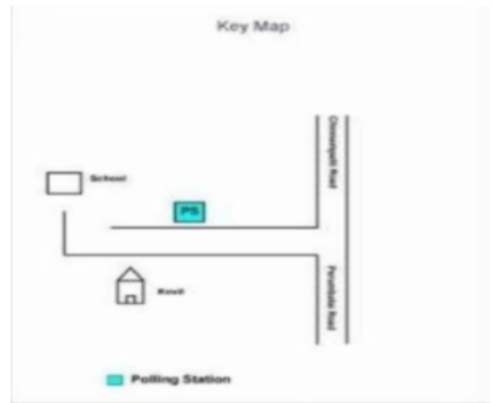

Google Map View

Polling Station Building Front View

Polling Station Front View

Cad View

Key MAP View

சட்டமன்றத் தொகுதியின் எண் மற்றும் பெயர் : 58-பென்னாகரம்  
பிரிவு எண் மற்றும் பெயர் 1-பெரும்பாலை (வ.கி) மற்றும் (ஊ), வார்டு 5 ரோணிப்பட்டி