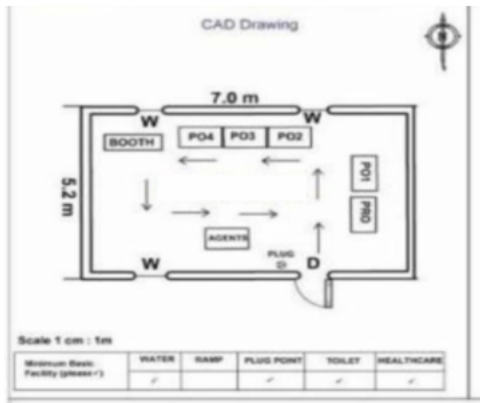

Google Map View

Polling Station Building Front View

Polling Station Front View

Cad View

Key MAP View

சட்டமன்றத் தொகுதியின் எண் மற்றும் பெயர் : 58-பென்னாகரம்  
பிரிவு எண் மற்றும் பெயர் 1-பெரும்பாலை (வ.கி) மற்றும் (ஊ), வார்டு 5 ரோணிப்பட்டி