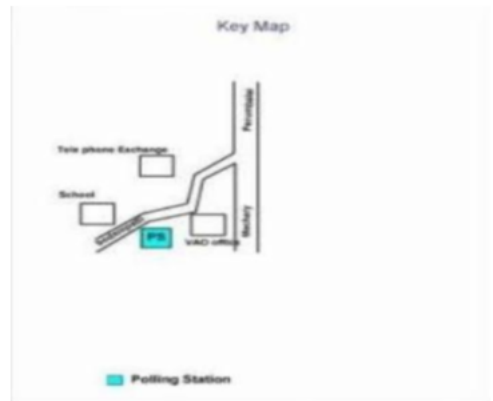

3. வாக்குச் சாவடியின் விவரங்கள்

<p>வாக்குச் சாவடியின் எண் மற்றும் பெயர் :</p> <p>281 - ஊராட்சி ஒன்றிய துவக்கப்பள்ளி, பெரும்பாலை - 636811, தெற்கு பார்த்த தாரசு கட்டிடத்தின் கிழக்கு பகுதி</p> <p>வாக்குச் சாவடியின் முகவரி :</p> <p>ஊராட்சி ஒன்றிய துவக்கப்பள்ளி, பெரும்பாலை, 636811</p>	<p>வாக்குச் சாவடியின் வகைப்பாடு (ஆண்/பெண்/பொது)</p>	<p>பொது</p>
	<p>துணை வாக்குச் சாவடிகளின் எண்ணிக்கை :</p>	<p>0</p>

Google Map View

Polling Station Building Front View

Polling Station Front View

Cad View

Key MAP View

சட்டமன்றத் தொகுதியின் எண் மற்றும் பெயர் : 58-பென்னாகரம் பிரிவு எண் மற்றும் பெயர் 1-பெரும்பாலை (வ.கி) மற்றும் (ஊ), வார்டு 4 செம்மனூர்