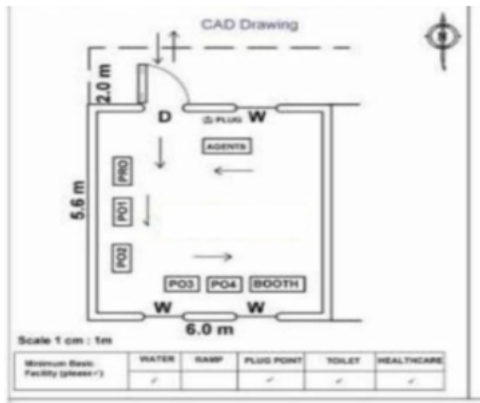

Google Map View

Polling Station Building Front View

Polling Station Front View

Cad View

Key MAP View

சட்டமன்றத் தொகுதியின் எண் மற்றும் பெயர் : 58-பென்னாகரம்
பிரிவு எண் மற்றும் பெயர் 1-பெரும்பாலை (வ.கி) மற்றும் (ஊ), வார்டு 1 சாமத்தாள்